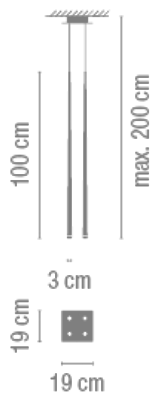

Aufbau

Beschreibung

4-teilige Pendelleuchte, deren weiches Licht ideal für Räume mit hohen Decken geeignet ist. Design von Jordi Vilardell. Mit Diffusor aus Pressglas, Finish: weiß lackierte Glasfaser oder schwarzes Carbon. Leuchtmittel: LED.

0931-04 Kohlefaser Schwarz (RAL 9005)

Skizze

Elektrische Eigenschaften

4 x LED2,1W 700mA

Total 9,2 W

Led 2700K CRI >80 797 lm 95 lm/W

Leuchte: 385 lm 46 lm/W

Incl. Driver: CC - Constant Current 700 mA 110-240V 50/60Hz

Elektronische Regulierung 1-10V PUSH

Optionale Regulierung: DALI or SMART

Physische

1 Box / 0,22 x 0,48 x 1,20 m. / Vol. 0,1267 m³ /

Bruttogewicht 5,8 kg. / Nettogewicht 5,2 kg.

Installation und Montage

Den Anweisungen der Installationsanleitung folgen