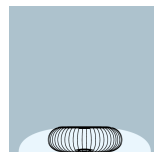

Lichtverteilung

Befeuerungsbeleuchtung

Beleuchtungskörper geringer Höhe für den Außenbereich, der den Boden beleuchtet.