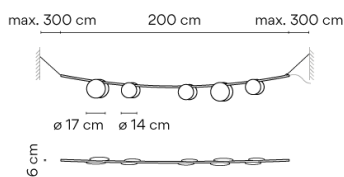

JUNE

Design von Emiliana Design Studio.

Referenz

4735.

Anwendung

Außenleuchten

Installationstyp

Aufbau

Beschreibung

Die Pendelleuchte June wurde vom Emiliana Design Studio gestaltet. Die Lichterkette June strahlt indirektes Licht durch fünf Scheiben und kann praktisch an eine Mauer, einen Baum oder eine andere senkrechte Fläche gelehnt werden. Dank Schutzklasse IP65 ist sie perfekt zur Verwendung im Freien geeignet.

Diffusor

Diffusor aus Polycarbonat

Materialien

Diffusor: PVC + UV

Schirm: Polycarbonat + UV

Rohr horizontal: Stahl

Finish

4735-54 Lack dunkelbraun matt (Pantone Black U)

Skizze

Elektrische Eigenschaften

5 x LED 1W 350mA

Total 5,0 W

VIBIA