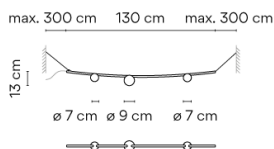

JUNE

Design von Emiliana Design Studio.

Referenz

4745.

Anwendung

Außenleuchten

Installationstyp

Aufbau

Beschreibung

Die Pendelleuchte June wurde vom Emiliana Design Studio gestaltet. Die Lichterkette June strahlt direktes Licht durch drei Leuchtkugeln und kann praktisch an eine Mauer, einen Baum oder eine andere senkrechte Fläche gelehnt werden. Dank Schutzklasse IP65 ist sie perfekt zur Verwendung im Freien geeignet.

Diffusor

Diffusor aus Polycarbonat

Materialien

Kugel: Opal geblasenes Glas

Diffusor: Polycarbonat

Rohr horizontal: Stahl

Finish

4745-54 Lack dunkelbraun matt (Pantone Black U)

Skizze

Elektrische Eigenschaften

3 x LED 1W 350mA

Total 3,0 W

VIBIA