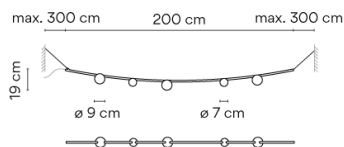

JUNE

Design von Emiliana Design Studio.

Referenz

4750.

Anwendung

Außenleuchten

Installationstyp

Aufbau

Beschreibung

Die Pendelleuchte June wurde vom Emiliana Design Studio gestaltet. Die Lichterkette June strahlt direktes Licht durch fünf Leuchtkugeln und kann praktisch an eine Mauer, einen Baum oder eine andere senkrechte Fläche gelehnt werden. Dank Schutzklasse IP65 ist sie perfekt zur Verwendung im Freien geeignet.

Diffusor

Diffusor aus Polycarbonat

Materialien

Kugel: Opal geblasenes Glas

Rohr vertikal: Stahl

Diffuser: Polycarbonat

Finish

4750-54 Lack dunkelbraun matt (Pantone Black U)

Skizze

Elektrische Eigenschaften

5 x LED 1W 350mA

Total 5,0 W

A++

VIBIA