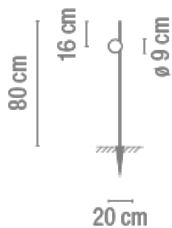

JUNE

Design von Emiliana Design Studio.

Referenz

4770.

Anwendung

Außenleuchten

Installationstyp

Aufbau

Beschreibung

Design von Emiliana Design Studio. Die Outdoor-Wegeleuchte des Modells June kann mit einem Erdspeiß in den Boden gesteckt werden. Sie besteht aus einer Leuchtugel mit einer LED im Inneren. Finish in dunkelbraun matt lackiert.

Diffusor

Diffusor aus Polycarbonat

Materialien

Kugel: Opal geblasenes Glas

Diffuser: Polycarbonat

Rohr vertikal: Stahl

Finish

4770-54 Lack dunkelbraun matt (Pantone Black U)

Skizze

Elektrische Eigenschaften

1 x LED 1W 350mA

Total 1,0 W

VIBIA