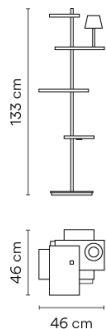

SUITE

Design von Jordi Vilardell & Meritxell Vidal.

VIBIA

Referenz

6007.

Anwendung

Stehleuchten

Installationstyp

Aufbau

Beschreibung

Suite als Stehleuchte mit vielfältiger Funktionalität, bei der sich Materie und Licht in einem Körper vereinen. Suite bietet verschiedene Regalfächen, z. B. mit LED-Beleuchtung und USB-Ladeanschluss. Design von Jordi Vilardell und Meritxell Vidal. Erhältlich in zwei Farben: Dunkelbraun und Weiß.

Diffusor

Diffusor aus Polycarbonat

Materialien

Regal: Alu

Diffuser: Polycarbonat

Rohr vertikal: Stahl

Basis: Edelstahl

Finish

6007-14 Lack dunkelbraun matt (RAL 8019)

6007-93 Lack weiss matt (RAL 9016)

Skizze

Elektrische Eigenschaften

8 x LED STRIP 24V 1,63W

Und

1 x LED 4,5W 350mA

Total 17,5 W