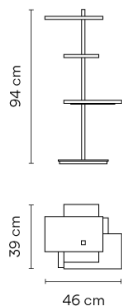

## Skizze

## Physische

1 Box / 0,73 x 0,54 x 1,39 m. / Vol. 0,4445 m<sup>3</sup> /  
Bruttogewicht 34,9 kg. / Nettogewicht 19,7 kg.