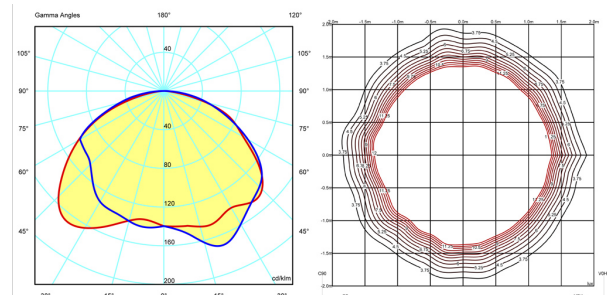

Fotometrische Daten