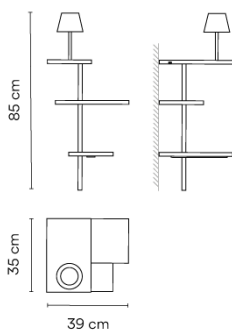

SUITE

Design von Jordi Vilardell & Meritxell Vidal.

Referenz

6032.

Anwendung

Stehleuchten

Installationstyp

Aufbau

Beschreibung

Suite als Tischleuchte mit Wandhalterung und vielfältiger Funktionalität, bei der sich Materie und Licht in einem Körper vereinen. Suite bietet verschiedene Regalflächen, z. B. mit LED-Beleuchtung und USB-Ladeanschluss. Design von Jordi Vilardell und Meritxell Vidal. Erhältlich in zwei Farben: Dunkelbraun und Weiß.

Diffusor

Diffusor aus Polycarbonat

Materialien

Regal: Alu

Diffusor: Polycarbonat

Rohr vertikal: Stahl

Deckel: ABS mit Fiberglas

Finish

6032-14 Lack dunkelbraun matt (RAL 8019)

6032-93 Weiss matt (RAL 9016)

Skizze