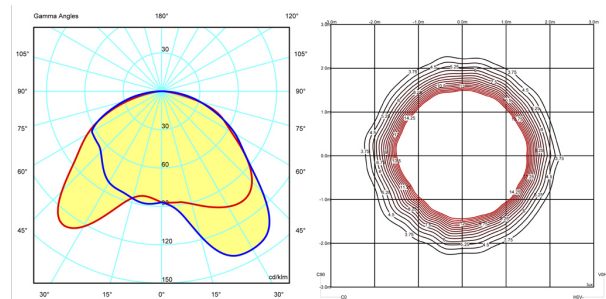

Fotometrische Daten