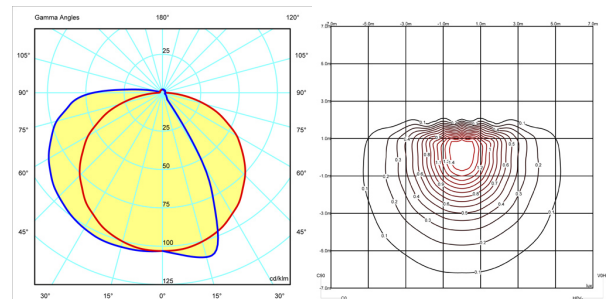

Fotometrische Daten