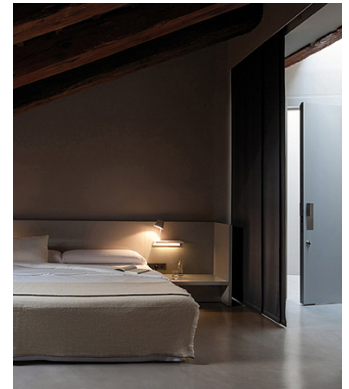

Elektrische Eigenschaften

1 x LED STRIP 24V 1,63W

Total 1,6 W

VIBIA