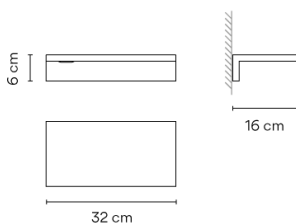

SUITE

Design von Jordi Vilardell & Meritxell Vidal.

Referenz

6035.

Anwendung

Wandleuchten

Installationstyp

Aufbau

Beschreibung

Suite als Wandleuchte mit LEDs. Design von Jordi Vilardell und Meritxell Vidal.

Diffusor

Diffusor aus Polycarbonat

Materialien

Körper: Alu

Diffusor: Polycarbonat

Basis: Edelstahl

Finish

6035-14 Lack dunkelbraun matt (RAL 8019)

6035-93 Lack weiss matt (RAL 9016)

Skizze