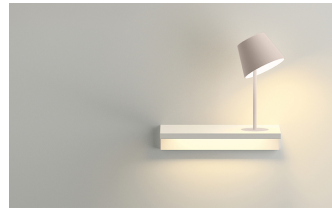

SUITE

Design von Jordi Vilardell & Meritxell Vidal.

VIBIA

Referenz

6046.

Anwendung

Wandleuchten

Installationstyp

Aufbau

Beschreibung

Suite als Wandleuchte mit vielfältiger Funktionalität, bei der sich Materie und Licht in einem Körper vereinen. Suite bietet ein Regal und LED-Beleuchtung. Design von Jordi Vilardell und Meritxell Vidal. Erhältlich in zwei Farben: Dunkelbraun und Weiß.

Diffusor

Diffuser aus Polycarbonat

Materialien

Körper: Alu
Diffuser: Polycarbonat
Basis: Edelstahl
Leuchtschirm: Alu

Finish

6046-14 Lack dunkelbraun matt (RAL 8019)

6046-93 Lack weiss matt (RAL 9016)

Elektrische Eigenschaften

1 x LED STRIP 24V 1,63W

Und

1 x LED 4,5W 350mA

Total 6,1 W

A

Led 2700K CRI >80 622 lm 101 lm/W

Leuchte: 116 lm 19 lm/W

Incl. Driver: CV - Contant Voltage 350 mA 200-240V 50Hz

Elektronische Regulierung NO DIM

Technische Merkmale

- Ein-/Ausschalter Regalboden unten
- LLeslicht auf Regalboden montiert
- Leselicht lackiert mink matt Pantone 407C matt

Physische

1 Box / 0,29 x 0,38 x 0,38 m. / Vol. 0,0418 m³ /
Bruttogewicht 2,8 kg. / Nettogewicht 2,5 kg.

Installation und Montage

Den Anweisungen der Installationsanleitung folgen

Lichtverteilung

Lesebeleuchtung

Beleuchtungskörper mit dirigiertem Lichtstrahl, dessen Hauptfunktion darin besteht ein zum Lesen ausreichend starkes Licht zu bieten.

Fotometrische Daten

Zertifikate