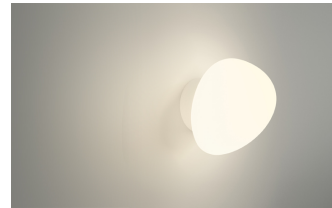

SUITE

Design von Jordi Vilardell & Meritxell Vidal.

VIBIA

Referenz

6050.

Anwendung

Wandleuchten

Installationstyp

Aufbau

Beschreibung

Suite als Wandleuchte mit vielfältiger Funktionalität, bei der sich Materie und Licht in einem Körper vereinen. Design von Jordi Vilardell und Meritxell Vidal. Erhältlich in zwei Farben: Dunkelbraun und Weiß.

Diffusor

Diffusor aus mundgeblasenem Triplex-Opalmattglas

Materialien

Körper: Alu

Diffuser: aus geblasenem Glas

Finish

6050-93 Lack weiss matt (RAL 9016)

Elektrische Eigenschaften

1 x LED 4,5W 350mA

Total 4,5 W

Led 2700K CRI >80 490 lm 100 lm/W

Leuchte: 327 lm 73 lm/W

Incl. Driver: CC - Constant Current 350 mA 100-240V 50/60Hz

Elektronische Regulierung NO DIM

Physische

1 Box / 0,13 x 0,20 x 0,21 m. / Vol. 0,0054 m³ /

Bruttogewicht 0,6 kg. / Nettogewicht 0,5 kg.

Installation und Montage

Den Anweisungen der Installationsanleitung folgen

Lichtverteilung

Allgemeine Beleuchtung

Beleuchtungskörper für die allgemeine Beleuchtung, der das Licht gleichmäßig in alle Richtungen verteilt.

Fotometrische Daten

Zertifikate