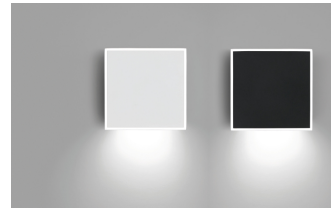

ALPHA

Design von Ramos & Bassols.

VIBIA

Referenz

7925.

Anwendung

Wandleuchten

Installationstyp

Aufbau

Beschreibung

Quadratische Wandleuchte nach dem Design von Ramos & Bassols. In Lack weiss matt und chrom, Lack schwarz matt un chrom, Lack graphit-grau matt und schwarz und Lack weiss matt erhältlich. Leuchtmittel: LED.

Diffusor

Diffusor aus Polycarbonat

Materialien

Körper: Zamak

Deckel: Stahl

Finish

7925-03 Weiss matt und chrom (RAL 9016)

7925-04 Schwarz und chrom (RAL 9005)

7925-18 Graphit-grau und schwarz (RAL 7016)

7925-93 Weiss matt (RAL 9016)

Skizze

Lichtquelle: 2700K CRI >80 199 lm 95 lm/W

Leuchte: 58 lm 27.61 lm/W

Incl. Driver: CC - Constant Current 700 mA 100-240V 50/60Hz

Elektronische Regulierung NO DIM

Physische

1 Box / 0,13 x 0,20 x 0,21 m. / Vol. 0,0054 m³ /
Bruttogewicht 0,6 kg. / Nettogewicht 0,5 kg.

Installation und Montage

Den Anweisungen der Installationsanleitung folgen

Lichtverteilung

Orientierungsbeleuchtung

Beleuchtungskörper, der eine ausreichende Beleuchtung bietet, um die Begrenzungen und Architektur eines Raumes abzugrenzen.