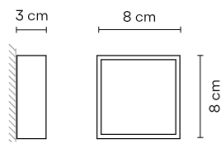

ALPHA

Design von Ramos & Bassols.

VIBIA

Referenz

7925.

Anwendung

Wandleuchten

Installationstyp

Aufbau

Beschreibung

Quadratische Wandleuchte nach dem Design von Ramos & Bassols. In Lack weiss matt und chrom, Lack schwarz matt un chrom, Lack graphit-grau matt und schwarz und Lack weiss matt erhältlich. Leuchtmittel: LED.

Diffusor

Diffusor aus Polycarbonat

Materialien

Körper: Zamak

Deckel: Stahl

Finish

7925-03 Weiss matt und chrom (RAL 9016)

7925-04 Schwarz und chrom (RAL 9005)

7925-18 Graphit-grau und schwarz (RAL 7016)

7925-93 Weiss matt (RAL 9016)

Skizze