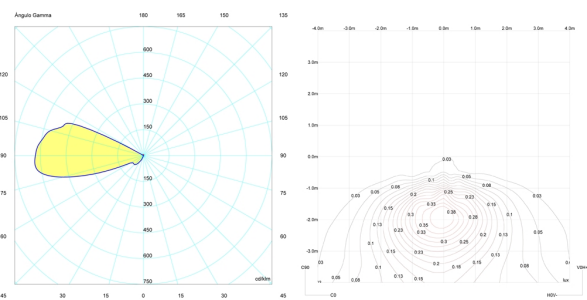

Lichtverteilung

Orientierungsbeleuchtung

Beleuchtungskörper, der eine ausreichende Beleuchtung bietet, um die Begrenzungen und Architektur eines Raumes abzugrenzen.

Fotometrische Daten

Zertifikate

Elektrische Eigenschaften