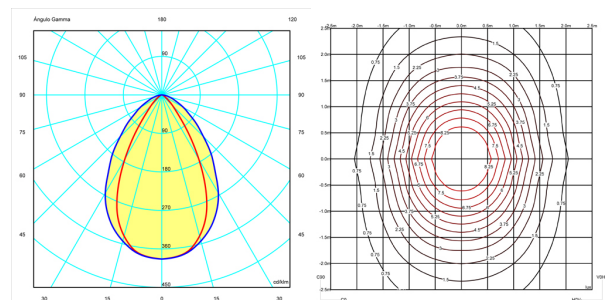

Fotometrische Daten