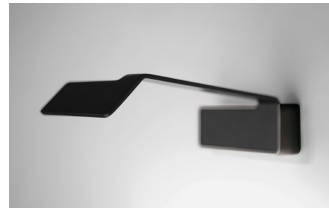

Elektrische Eigenschaften

3 x LED2,1W 700mA

Total 6,9 W

VIBIA