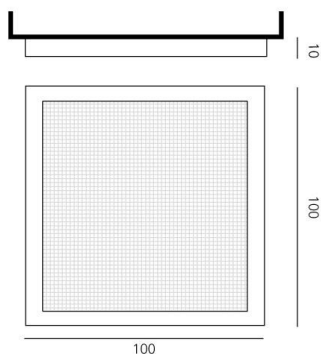

ARTIKELNUMMER

1352150A

Lichtverteilung

TECHNISCHES DATENBLATT

FUNKTIONEN

Produktname:	Altrove Wall/ceiling LED
Artikelnummer:	1352150A
Farbe:	Aluminium
Material:	Methacrylate, aluminium
Serie:	Design
Anwendungsbereich:	Innenbeleuchtung

DIMENSION

Länge:	cm 100
Breite:	cm 100
Höhe:	cm 10

DIMENSION

INKLUSIVE LEUCHTMITTEL

Kategorie:	LED
Anzahl:	1
Watt:	80W
Baureihe:	A

Kategorie:	LED COB
Anzahl:	1
Watt:	90W
Farbtemperatur(K):	3000K
Baureihe:	A

DIMENSION

DIMENSION

Länge: cm 60
Breite: cm 60
Höhe: cm 8

 8 cm

INKLUSIVE LEUCHTMITTEL

Kategorie: LED COB
Anzahl: 1
Watt: 80W
Farbtemperatur(K): 3000K
Baureihe: A

FARBE

LUMINAIR