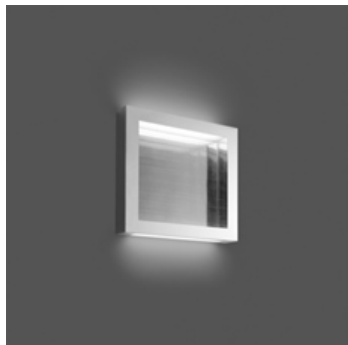

Altrove Wall/ceiling LED

**DESIGN:**

Carlotta de Bevilacqua

MATERIAL:

Methacrylate, aluminium

BESCHREIBUNG:

AUSWAHL

LED Aluminium 

ARTIKELNUMMER

1352150A

Lichtverteilung

TECHNISCHES DATENBLATT

FUNKTIONEN

Produktname:	Altrove Wall/ceiling LED
Artikelnummer:	1352150A
Farbe:	Aluminium
Material:	Methacrylate, aluminium
Serie:	Design
Anwendungsbereich:	Innenbeleuchtung

FARBE

LUMINAIR

Watt:	90W + 80W (RGB)
Lichtstrom(lm):	3200lm
CRI:	90
Dimmer Typology:	Push Dimmer - App

PRODUKTDATENBLATT

Altrove 600 Wall/ceiling LED

**DESIGN:**

Carlotta de Bevilacqua

MATERIAL: