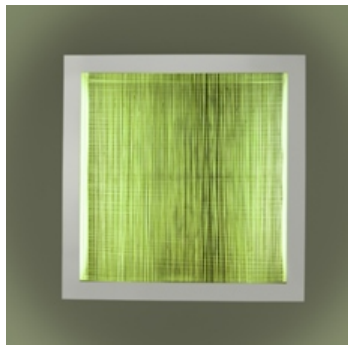

Altrove Wall/ceiling LED

**DESIGN:**

Carlotta de Bevilacqua

MATERIAL:

Methacrylate, aluminium

BESCHREIBUNG:

AUSWAHL

LED Aluminium 

ARTIKELNUMMER

1352150A

Lichtverteilung

TECHNISCHES DATENBLATT

FUNKTIONEN

Produktname:	Altrove Wall/ceiling LED
Artikelnummer:	1352150A
Farbe:	Aluminium
Material:	Methacrylate, aluminium
Serie:	Design
Anwendungsbereich:	Innenbeleuchtung