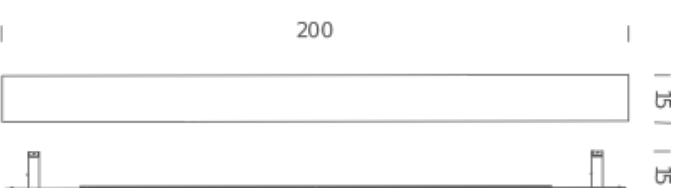

# ANGOLO

*Gabi Peretto*

Angolo ist für die Montage in Eckpositionen zweier Wände gedacht, indirekten und diffusen Lichteffekt an beiden Wänden. Montageset für Wandmontage lieferbar. Lieferbar in den Längen 100 und 200 cm, LED linear. Dimmbar, mit Kabel und Fußdimmer. Struktur aus Aluminium, weiß texturiert flüssiglackiert.

Net lamp weight

*Codes*  
ANG LWW 33

*Structure*  
white

**PACKAGE**  
Package 01

Dimension: 38x17x230 cm / Gross weight: 14 kg

*Certificazioni*