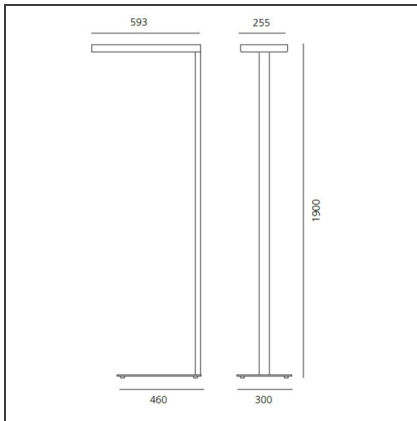

TECHNISCHE ZEICHNUNGEN

FUNKTIONEN

Artikelnummer:	M036516	Material:	Aluminium und Stahl
Farbe:	Mokka	Serie:	Indoor
Installation:	Stehleuchte	Einsatzbereich:	Büros
Anwendungsbereich:	Innenbeleuchtung	Lichtverteilung:	direkt/indirekt

DIMENSION

Länge:	cm 59.3
Breite:	cm 25.5
Höhe:	cm 190
Gewicht:	kg 14

INKLUSIVE LEUCHTMITTEL

Kategorie:	LED	Farbtemperatur(K):	4000K
Anzahl:	1	Color Tolerance:	MacAdam 4SDCM
Watt:	38W	Efficacy:	115lm/W
Lichtstrom (lm):	4355lm	Service Life:	> 36000h
Typ:	0		
Class:	A		
Kategorie:	LED	Farbtemperatur(K):	4000K
Anzahl:	1	Color Tolerance:	MacAdam 3SDCM
Watt:	43W	CRI:	>80
Lichtstrom (lm):	4189lm	Efficacy:	97lm/W
Typ:	0	Service Life:	L70(6K)>3600h
Class:	A		

LUMINAIRE

Power Supply:	Elektronisch Interactive-Dali Integriert	Lichtstrom (lm):	7131lm
Watt:	95.0W	CCT:	4000K
Spannung (V):	220V-240V	Efficiency:	100%
		Efficiency:	75.06lm/W
		CRI:	80