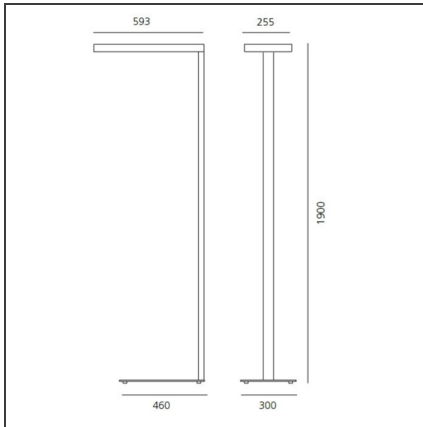

TECHNISCHE ZEICHNUNGEN

FUNKTIONEN

Artikelnummer:	M036511	Material:	Aluminium und Stahl
Farbe:	Mokka	Serie:	Indoor
Installation:	Stehleuchte	Einsatzbereich:	Büros
Anwendungsbereich:	Innenbeleuchtung	Lichtverteilung:	direkt/indirekt

DIMENSION

Länge:	cm 59,3
Breite:	cm 25,5
Höhe:	cm 190
Gewicht:	kg 14

INKLUSIVE LEUCHTMITTEL

Kategorie:	LED	Farbtemperatur(K):	4000K
Anzahl:	1	Color Tolerance:	MacAdam 4SDCM
Watt:	38W	Efficacy:	115lm/W
Lichtstrom (lm):	4355lm	Service Life:	> 36000h
Typ:	0		
Class:	A		
Kategorie:	LED	Farbtemperatur(K):	4000K
Anzahl:	1	Color Tolerance:	MacAdam 3SDCM
Watt:	43W	CRI:	>80
Lichtstrom (lm):	4189lm	Efficacy:	97lm/W
Typ:	0	Service Life:	L70(6K)>3600h
Class:	A		

LUMINAIRE

Power Supply:	Elektronisch Dimmbar Integriert	Lichtstrom (lm):	7131lm
Watt:	95.0W	CCT:	4000K
Spannung (V):	220V-240V	Efficiency:	100%
		Efficacy:	75.06lm/W
		CRI:	80