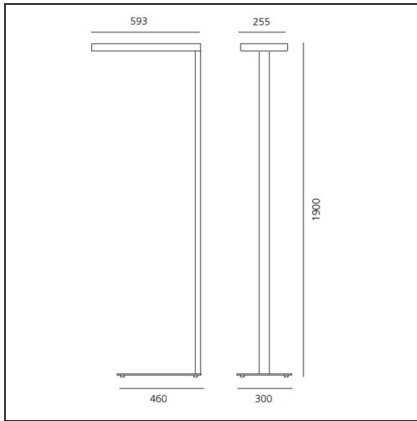

TECHNISCHE ZEICHNUNGEN

FUNKTIONEN

Artikelnummer:	M036426	Material:	Aluminium und Stahl
Farbe:	Weiss	Serie:	Indoor
Installation:	Stehleuchte	Einsatzbereich:	Büros
Anwendungsbereich:	Innenbeleuchtung	Lichtverteilung:	direkt/indirekt

DIMENSION

Länge:	cm 59.3
Breite:	cm 25.5
Höhe:	cm 190
Gewicht:	kg 14

INKLUSIVE LEUCHTMITTEL

Kategorie:	LED	Farbtemperatur(K):	3000K
Anzahl:	1	Color Tolerance:	MacAdam 4SDCM
Watt:	38W	CRI:	>80
Lichtstrom (lm):	4070lm	Efficacy:	107lm/W
Typ:	0	Service Life:	L70(6K)>36000h
Class:	A		
Kategorie:	LED	Farbtemperatur(K):	3000K
Anzahl:	1	Color Tolerance:	MacAdam 3SDCM
Watt:	43W	CRI:	>80
Lichtstrom (lm):	3915lm	Efficacy:	91lm/W
Typ:	0	Service Life:	L70(6K)>3600h
Class:	A		

LUMINAIRE

Power Supply:	Elektronisch Interactive-Dali	Lichtstrom (lm):	6664lm
	Integriert	CCT:	3000K
Watt:	95.0W	Efficiency:	100%
Spannung (V):	220V-240V	Efficacy:	70.15lm/W
		CRI:	80