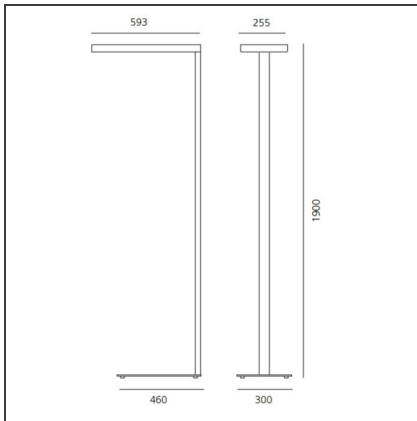

TECHNISCHE ZEICHNUNGEN

FUNKTIONEN

Artikelnummer:	M036416	Material:	Aluminium und Stahl
Farbe:	Mokka	Serie:	Indoor
Installation:	Stehleuchte	Einsatzbereich:	Büros
Anwendungsbereich:	Innenbeleuchtung	Lichtverteilung:	direkt/indirekt

DIMENSION

Länge:	cm 59.3
Breite:	cm 25.5
Höhe:	cm 190
Gewicht:	kg 14

INKLUSIVE LEUCHTMITTEL

Kategorie:	LED	Farbtemperatur(K):	3000K
Anzahl:	1	Color Tolerance:	MacAdam 4SDCM
Watt:	38W	CRI:	>80
Lichtstrom (lm):	4070lm	Efficacy:	107lm/W
Typ:	0	Service Life:	L70(6K)>36000h
Class:	A		
Kategorie:	LED	Farbtemperatur(K):	3000K
Anzahl:	1	Color Tolerance:	MacAdam 3SDCM
Watt:	43W	CRI:	>80
Lichtstrom (lm):	3915lm	Efficacy:	91lm/W
Typ:	0	Service Life:	L70(6K)>3600h
Class:	A		

LUMINAIRE

Power Supply:	Elektronisch Interactive-Dali Integriert	Lichtstrom (lm):	6664lm
Watt:	95.0W	CCT:	3000K
Spannung (V):	220V-240V	Efficiency:	100%
		Efficiency:	70.15lm/W
		CRI:	80