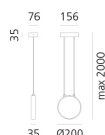

Black ● Gold Aluminium ● Red ● White ○

LED Aussetzung

Watt	Lichtstrom (lm)	CCT	Color	Code	Produktname
13,5W	1205lm	3000K	●	DD0089C09	Eclittica 20 Suspension - Black
			●	DD0089C01	Eclittica 20 Suspension - Gold aluminium
			●	DD0089C16	Eclittica 20 Suspension - Red
			○	DD0089C10	Eclittica 20 Suspension - White

⚡ IP20

Watt	Lichtstrom (lm)	CCT	Color	Code	Produktname
10W	880lm	3000K	●	DD0089D09	Eclittica 20 Table - Black
			●	DD0089D01	Eclittica 20 Table - Gold aluminium
			●	DD0089D16	Eclittica 20 Table - Red
			○	DD0089D10	Eclittica 20 Table - White

Watt	Länge	Lichtstrom (lm)	CCT	Color	Code	Produktname
13,5W	20 cm	1205lm	3000K	●	DD0089B09	Eclittica 20 Wall/ceiling - Black
				●	DD0089B01	Eclittica 20 Wall/ceiling - Gold aluminium
				●	DD0089B16	Eclittica 20 Wall/ceiling - Red
				○	DD0089B10	Eclittica 20 Wall/ceiling - White