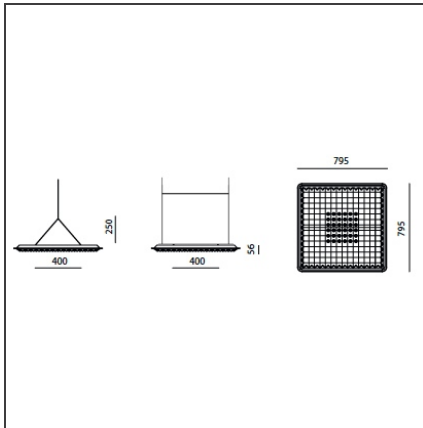

TECHNISCHE ZEICHNUNGEN

FUNKTIONEN

Artikelnummer:	M3103W91	Serie:	Indoor
Farbe:	grau		
Installation:	Pendelleuchte		

DIMENSION

Länge:	cm 79.5
Breite:	cm 79.5
Höhe:	cm 25
Gewicht:	kg 9.7

INKLUSIVE LEUCHTMITTEL