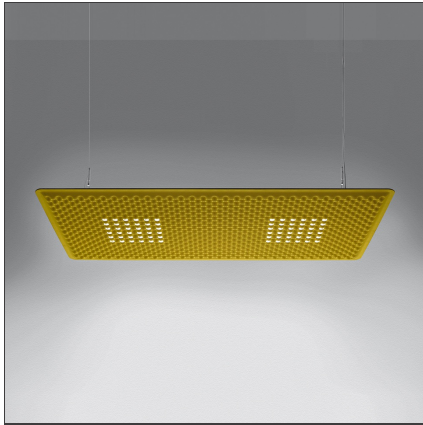

Eggboard Matrix Direct 1600x800 Dali Dimmable 4000K

IP20 Dimmbar:

DESIGN

Progetto CMR - Giacobone & Roj

BESCHREIBUNG

Pendelleuchte mit schallabsorbierenden Eigenschaften aufgrund des besonderen Designs der unteren Oberfläche in Sinusform und durch die Verwendung von schallabsorbierendem Material. Gewährleistet akustische Effizienz in einem definierten Bereich bei einer Positionierung von ungefähr einem Meter über dem Kopf des Sprechers oder Zuhörers. Direkte Lichtemission: ein Board mit einer hohen Anzahl an LEDs von niedriger Leistung mit rotosymmetrischen Reflektoren gewährleistet maximalen Leuchtkomfort. Farbtemperatur 3000K oder 4000K. Gemäß den vorgesehenen Normen für Bürotätigkeiten beim Vorliegen von Videoterminals (UGR)