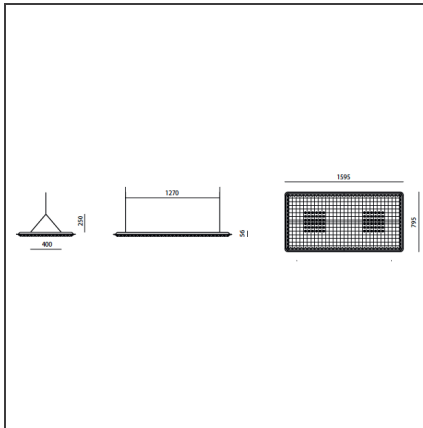

TECHNISCHE ZEICHNUNGEN

FUNKTIONEN

Artikelnummer:	M3100W21	Serie:	Indoor
Farbe:	Weiss		
Installation:	Pendelleuchte		

DIMENSION

Länge:	cm 159.5
Breite:	cm 79.5
Höhe:	cm 25
Gewicht:	kg 16.6

INKLUSIVE LEUCHTMITTEL