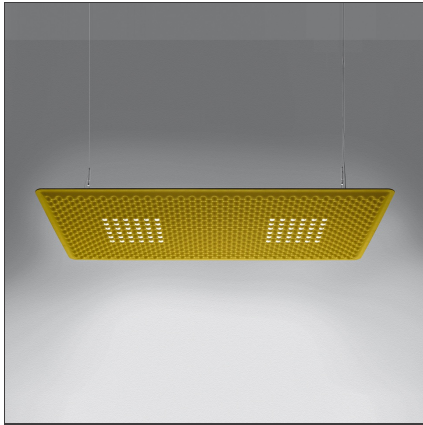

Eggboard Matrix Direct 1600x800 Dali Dimmable 3000K

IP20 Dimmbar: + -

DESIGN

Progetto CMR - Giacobone & Roj

BESCHREIBUNG

Pendelleuchte mit schallabsorbierenden Eigenschaften aufgrund des besonderen Designs der unteren Oberfläche in Sinusform und durch die Verwendung von schallabsorbierendem Material. Gewährleistet akustische Effizienz in einem definierten Bereich bei einer Positionierung von ungefähr einem Meter über dem Kopf des Sprechers oder Zuhörers. Direkte Lichtemission: ein Board mit einer hohen Anzahl an LEDs von niedriger Leistung mit rotosymmetrischen Reflektoren gewährleistet maximalen Leuchtkomfort. Farbtemperatur 3000K oder 4000K. Gemäß den vorgesehenen Normen für Bürotätigkeiten beim Vorliegen von Videoterminals (UGR)