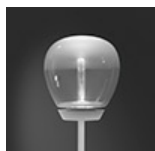

Empatia floor

Empatia verbindet mundgeblasene Glashandwerkskunst mit innovativer LED-technik aus dem Hause Artemide. Bei der Entwicklung der Produktfamilie arbeitete Artemide mit Meistern der venezianischen Glaskunst zusammen, um ausgehend vom expressiven Potential und der Plastizität des Materials eine innovative Ausgewogenheit zwischen Oberfläche und Licht zu schaffen. Das Ergebnis sind Licht-Objekte mit einer klaren, reinen Formensprache. Kern der Leuchte ist eine Hochleistungs-LED, die zugunsten der Lichtleistung thermisch vom Glaskörper entkoppelt ist. Dabei wird das Licht durch einen transparenten Stab aus Polycarbonat mit extrem niedrigen Absortionskoeffizienten mit maximaler Effizienz zum Glasdiffusor geführt.

Weiß

LED Dimmable

   650°C° IP20

Watt	Lichtstrom (lm)	CCT	Color	Code	Produktname
20W	710lm	3000K	○	1820010A	Empatia 26 Floor

Empatia floor LED	LED	luminaire
Power	20W	20W
Flux	1710lm	710lm
CCT	3000K	3000K
CRI	90	
Color Tolerance	MacAdam 2SDCM	
Service Life		
Efficiency		50%
Efficacy		45lm/W