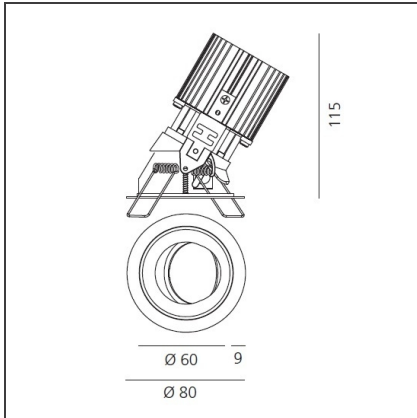

TECHNISCHE ZEICHNUNGEN

FUNKTIONEN

Artikelnummer:	M331210	Material:	aluminium
Farbe:	Black/Aluminum	Serie:	Indoor
Installation:	Einbauleuchte, Deckenleuchte		

DIMENSION

Gewicht:	kg 0.2	Auschnittsform:	Rund
Einbautiefe:	cm 11.5	Glühdrahttest:	850

TECHNISCHE ZEICHNUNGEN

FUNKTIONEN

Artikelnummer:	M278815	Material:	aluminium
Farbe:	Schwarz/Aluminium	Serie:	Indoor
Installation:	Einbauleuchte, Deckenleuchte		

DIMENSION

Gewicht:	kg 0.2	Auschnittsform:	Rund
Einbautiefe:	cm 11.5	Glühdrahttest:	850

TECHNISCHE ZEICHNUNGEN

FUNKTIONEN

Artikelnummer:	M325825	Material:	aluminium
Farbe:	Weiss/Weiss	Serie:	Indoor
Installation:	Einbauleuchte, Deckenleuchte		

DIMENSION

Gewicht:	kg 0.2	Auschnittsform:	Rund
Einbautiefe:	cm 11.5	Glühdrahttest:	850