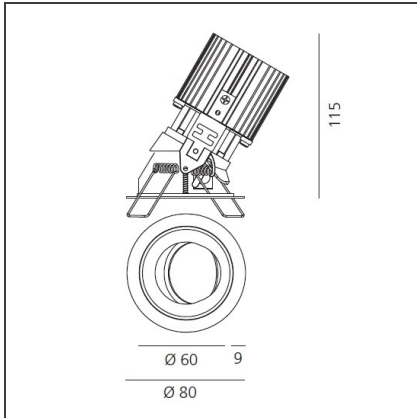

TECHNISCHE ZEICHNUNGEN

FUNKTIONEN

Artikelnummer:	M251865	Material:	aluminium
Farbe:	Grau/Schwarz	Serie:	Indoor
Installation:	Einbauleuchte, Deckenleuchte		

DIMENSION

Gewicht:	kg 0.2	Auschnittsform:	Rund
Einbautiefe:	cm 11.5	Glühdrahttest:	850

TECHNISCHE ZEICHNUNGEN

FUNKTIONEN

Artikelnummer:	M251815	Material:	aluminium
Farbe:	Schwarz/Schwarz	Serie:	Indoor
Installation:	Einbauleuchte, Deckenleuchte		

DIMENSION

Gewicht:	kg 0.2	Auschnittsform:	Rund
Einbautiefe:	cm 11.5	Glühdrahttest:	850