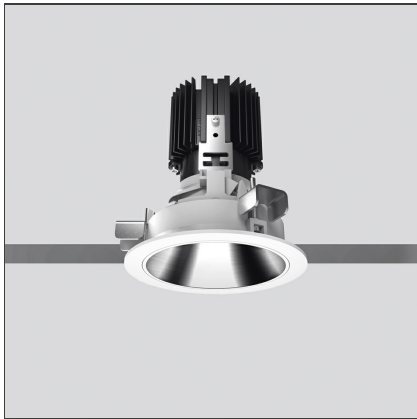

Everything 80 - Round trim - 28° 3000k - Black/Black

IP20/44

DESIGN

Ernesto Gismondi

BESCHREIBUNG

Everything ist eine innovative Familie von Einbau-Downlights für den professionellen Bereich, die höchste Lichtqualität, Energieersparnis und exzellenten Sehkomfort bietet. Mit einem umfangreichen, multioptional kombinierbaren Programm und großer Einsatzvielfalt erfüllt die Produktfamilie auch anspruchsvollste Anforderungen an Beleuchtungsqualität.