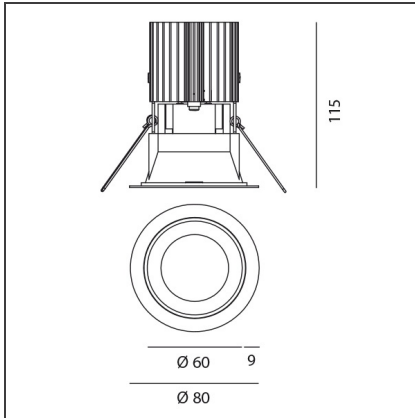

TECHNISCHE ZEICHNUNGEN

FUNKTIONEN

Artikelnummer:	M331210	Material:	aluminium
Farbe:	Black/Aluminum	Serie:	Indoor
Installation:	Einbauleuchte, Deckenleuchte		

DIMENSION

Gewicht:	kg 0.2	Auschnittsform:	Rund
Einbautiefe:	cm 11.5	Glühdrahttest:	850

TECHNISCHE ZEICHNUNGEN

FUNKTIONEN

Artikelnummer:	M251225	Material:	aluminium
Farbe:	Weiss/Weiss	Serie:	Indoor
Installation:	Einbauleuchte, Deckenleuchte		

DIMENSION

Gewicht:	kg 0.2	Auschnittsform:	Rund
Einbautiefe:	cm 11.5	Glühdrahttest:	850