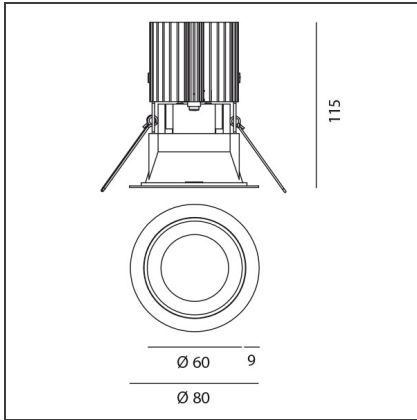

TECHNISCHE ZEICHNUNGEN

FUNKTIONEN

Artikelnummer:	M278810	Material:	aluminium
Farbe:	Schwarz/Aluminium	Serie:	Indoor
Installation:	Einbauleuchte, Deckenleuchte		

DIMENSION

Gewicht:	kg 0.2	Auschnittsform:	Rund
Einbautiefe:	cm 11.5	Glühdrahttest:	850

TECHNISCHE ZEICHNUNGEN

FUNKTIONEN

Artikelnummer:	M325820	Material:	aluminium
Farbe:	weiß/weiß	Serie:	Indoor
Installation:	Einbauleuchte, Deckenleuchte		

DIMENSION

Gewicht:	kg 0.2	Auschnittsform:	Rund
Einbautiefe:	cm 11.5	Glühdrahttest:	850

TECHNISCHE ZEICHNUNGEN

FUNKTIONEN

Artikelnummer:	M326120	Material:	aluminium
Farbe:	White/Black	Serie:	Indoor
Installation:	Einbauleuchte, Deckenleuchte		

DIMENSION

Gewicht:	kg 0.2	Auschnittsform:	Rund
Einbautiefe:	cm 11.5	Glühdrahttest:	850

TECHNISCHE ZEICHNUNGEN

FUNKTIONEN

Artikelnummer:	M331220	Material:	aluminium
Farbe:	White/Aluminum	Serie:	Indoor
Installation:	Einbauleuchte, Deckenleuchte		

DIMENSION

Gewicht:	kg 0.2	Auschnittsform:	Rund
Einbautiefe:	cm 11.5	Glühdrahttest:	850