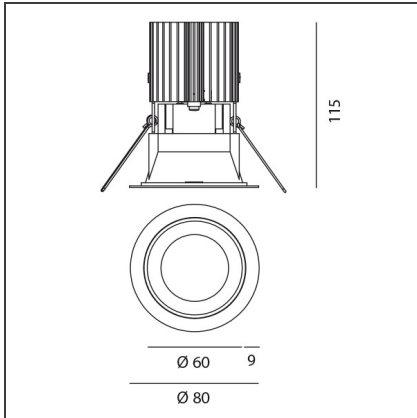

TECHNISCHE ZEICHNUNGEN

FUNKTIONEN

Artikelnummer:	M325820	Material:	aluminium
Farbe:	weiß/weiß	Serie:	Indoor
Installation:	Einbauleuchte, Deckenleuchte		

DIMENSION

Gewicht:	kg 0.2	Auschnittsform:	Rund
Einbautiefe:	cm 11.5	Glühdrahttest:	850

TECHNISCHE ZEICHNUNGEN

FUNKTIONEN

Artikelnummer:	M331220	Material:	aluminium
Farbe:	White/Aluminum	Serie:	Indoor
Installation:	Einbauleuchte, Deckenleuchte		

DIMENSION

Gewicht:	kg 0.2	Auschnittsform:	Rund
Einbautiefe:	cm 11.5	Glühdrahttest:	850

TECHNISCHE ZEICHNUNGEN

FUNKTIONEN

Artikelnummer:	M326160	Material:	aluminium
Farbe:	Grey/Black	Serie:	Indoor
Installation:	Einbauleuchte, Deckenleuchte		

DIMENSION

Gewicht:	kg 0.2	Auschnittsform:	Rund
Einbautiefe:	cm 11.5	Glühdrahttest:	850