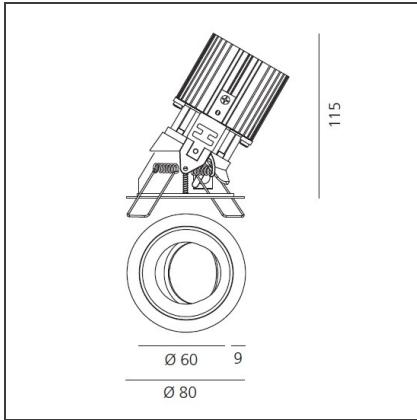

TECHNISCHE ZEICHNUNGEN

FUNKTIONEN

Artikelnummer:	M251825	Material:	aluminium
Farbe:	Weiss/Schwarz	Serie:	Indoor
Installation:	Einbauleuchte, Deckenleuchte		

DIMENSION

Gewicht:	kg 0.2	Auschnittsform:	Rund
Einbautiefe:	cm 11.5	Glühdrahttest:	850

TECHNISCHE ZEICHNUNGEN

FUNKTIONEN

Artikelnummer:	M331215	Material:	aluminium
Farbe:	Black/Aluminium	Serie:	Indoor
Installation:	Einbauleuchte, Deckenleuchte		

DIMENSION

Gewicht:	kg 0.2	Auschnittsform:	Rund
Einbautiefe:	cm 11.5	Glühdrahttest:	850