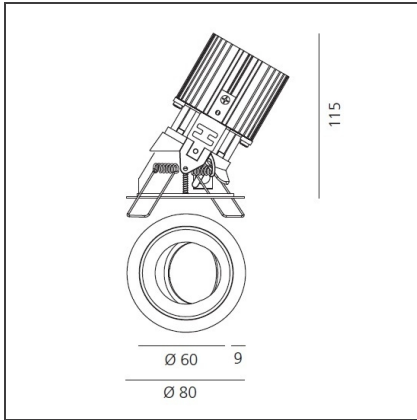

TECHNISCHE ZEICHNUNGEN

FUNKTIONEN

Artikelnummer:	M251225	Material:	aluminium
Farbe:	Weiss/Weiss	Serie:	Indoor
Installation:	Einbauleuchte, Deckenleuchte		

DIMENSION

Gewicht:	kg 0.2	Auschnittsform:	Rund
Einbautiefe:	cm 11.5	Glühdrahttest:	850

TECHNISCHE ZEICHNUNGEN

FUNKTIONEN

Artikelnummer:	M251825	Material:	aluminium
Farbe:	Weiss/Schwarz	Serie:	Indoor
Installation:	Einbauleuchte, Deckenleuchte		

DIMENSION

Gewicht:	kg 0.2	Auschnittsform:	Rund
Einbautiefe:	cm 11.5	Glühdrahttest:	850

TECHNISCHE ZEICHNUNGEN

FUNKTIONEN

Artikelnummer:	M278825	Material:	aluminium
Farbe:	Weiss/Aluminium	Serie:	Indoor
Installation:	Einbauleuchte, Deckenleuchte		

DIMENSION

Gewicht:	kg 0.2	Auschnittsform:	Rund
Einbautiefe:	cm 11.5	Glühdrahttest:	850