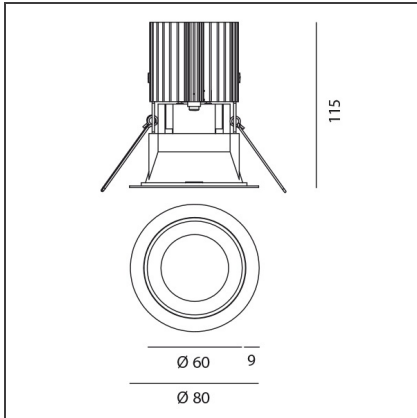

TECHNISCHE ZEICHNUNGEN

FUNKTIONEN

Artikelnummer:	M331220	Material:	aluminium
Farbe:	White/Aluminum	Serie:	Indoor
Installation:	Einbauleuchte, Deckenleuchte		

DIMENSION

Gewicht:	kg 0.2	Auschnittsform:	Rund
Einbautiefe:	cm 11.5	Glühdrahttest:	850

TECHNISCHE ZEICHNUNGEN

FUNKTIONEN

Artikelnummer:	M326110	Material:	aluminium
Farbe:	Black/Black	Serie:	Indoor
Installation:	Einbauleuchte, Deckenleuchte		

DIMENSION

Gewicht:	kg 0.2	Auschnittsform:	Rund
Einbautiefe:	cm 11.5	Glühdrahttest:	850