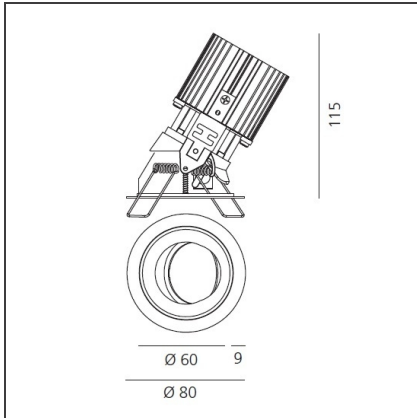

TECHNISCHE ZEICHNUNGEN

FUNKTIONEN

Artikelnummer:	M251815	Material:	aluminium
Farbe:	Schwarz/Schwarz	Serie:	Indoor
Installation:	Einbauleuchte, Deckenleuchte		

DIMENSION

Gewicht:	kg 0.2	Auschnittsform:	Rund
Einbautiefe:	cm 11.5	Glühdrahttest:	850

TECHNISCHE ZEICHNUNGEN

FUNKTIONEN

Artikelnummer:	M278815	Material:	aluminium
Farbe:	Schwarz/Aluminium	Serie:	Indoor
Installation:	Einbauleuchte, Deckenleuchte		

DIMENSION

Gewicht:	kg 0.2	Auschnittsform:	Rund
Einbautiefe:	cm 11.5	Glühdrahttest:	850