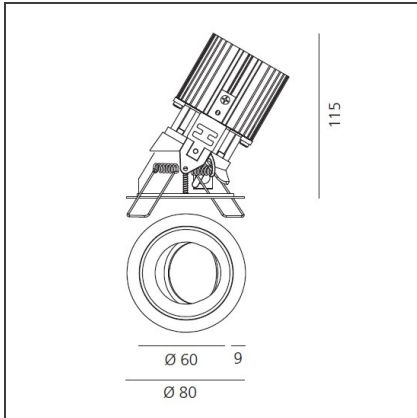

TECHNISCHE ZEICHNUNGEN

FUNKTIONEN

Artikelnummer:	M331210	Material:	aluminium
Farbe:	Black/Aluminum	Serie:	Indoor
Installation:	Einbauleuchte, Deckenleuchte		

DIMENSION

Gewicht:	kg 0.2	Auschnittsform:	Rund
Einbautiefe:	cm 11.5	Glühdrahttest:	850

TECHNISCHE ZEICHNUNGEN

FUNKTIONEN

Artikelnummer:	M325825	Material:	aluminium
Farbe:	Weiss/Weiss	Serie:	Indoor
Installation:	Einbauleuchte, Deckenleuchte		

DIMENSION

Gewicht:	kg 0.2	Auschnittsform:	Rund
Einbautiefe:	cm 11.5	Glühdrahttest:	850

TECHNISCHE ZEICHNUNGEN

FUNKTIONEN

Artikelnummer:	M326125	Material:	aluminium
Farbe:	White/Black	Serie:	Indoor
Installation:	Einbauleuchte, Deckenleuchte		

DIMENSION

Gewicht:	kg 0.2	Auschnittsform:	Rund
Einbautiefe:	cm 11.5	Glühdrahttest:	850