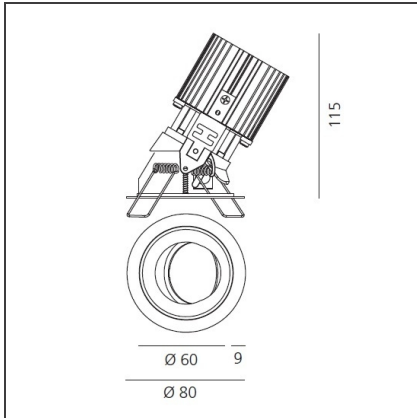

TECHNISCHE ZEICHNUNGEN

FUNKTIONEN

Artikelnummer:	M331210	Material:	aluminium
Farbe:	Black/Aluminum	Serie:	Indoor
Installation:	Einbauleuchte, Deckenleuchte		

DIMENSION

Gewicht:	kg 0.2	Auschnittsform:	Rund
Einbautiefe:	cm 11.5	Glühdrahttest:	850

TECHNISCHE ZEICHNUNGEN

FUNKTIONEN

Artikelnummer:	M251225	Material:	aluminium
Farbe:	Weiss/Weiss	Serie:	Indoor
Installation:	Einbauleuchte, Deckenleuchte		

DIMENSION

Gewicht:	kg 0.2	Auschnittsform:	Rund
Einbautiefe:	cm 11.5	Glühdrahttest:	850

TECHNISCHE ZEICHNUNGEN

FUNKTIONEN

Artikelnummer:	M331225	Material:	aluminium
Farbe:	White/Aluminium	Serie:	Indoor
Installation:	Einbauleuchte, Deckenleuchte		

DIMENSION

Gewicht:	kg 0.2	Auschnittsform:	Rund
Einbautiefe:	cm 11.5	Glühdrahttest:	850

TECHNISCHE ZEICHNUNGEN

FUNKTIONEN

Artikelnummer:	M326165	Material:	aluminium
Farbe:	Grey/Black	Serie:	Indoor
Installation:	Einbauleuchte, Deckenleuchte		

DIMENSION

Gewicht:	kg 0.2	Auschnittsform:	Rund
Einbautiefe:	cm 11.5	Glühdrahttest:	850