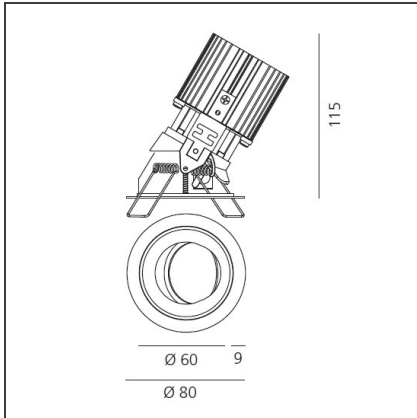

TECHNISCHE ZEICHNUNGEN

FUNKTIONEN

Artikelnummer:	M251225	Material:	aluminium
Farbe:	Weiss/Weiss	Serie:	Indoor
Installation:	Einbauleuchte, Deckenleuchte		

DIMENSION

Gewicht:	kg 0.2	Auschnittsform:	Rund
Einbautiefe:	cm 11.5	Glühdrahttest:	850

TECHNISCHE ZEICHNUNGEN

FUNKTIONEN

Artikelnummer:	M326115	Material:	aluminium
Farbe:	Black/Black	Serie:	Indoor
Installation:	Einbauleuchte, Deckenleuchte		

DIMENSION

Gewicht:	kg 0.2	Auschnittsform:	Rund
Einbautiefe:	cm 11.5	Glühdrahttest:	850