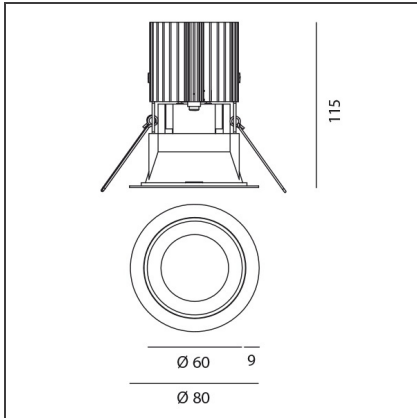

TECHNISCHE ZEICHNUNGEN

FUNKTIONEN

Artikelnummer:	M331215	Material:	aluminium
Farbe:	Black/Aluminium	Serie:	Indoor
Installation:	Einbauleuchte, Deckenleuchte		

DIMENSION

Gewicht:	kg 0.2	Auschnittsform:	Rund
Einbautiefe:	cm 11.5	Glühdrahttest:	850

TECHNISCHE ZEICHNUNGEN

FUNKTIONEN

Artikelnummer:	M251220	Material:	aluminium
Farbe:	Weiss/Weiss	Serie:	Indoor
Installation:	Einbauleuchte, Deckenleuchte		

DIMENSION

Gewicht:	kg 0.2	Auschnittsform:	Rund
Einbautiefe:	cm 11.5	Glühdrahttest:	850

TECHNISCHE ZEICHNUNGEN

FUNKTIONEN

Artikelnummer:	M251820	Material:	aluminium
Farbe:	Weiss/Schwarz	Serie:	Indoor
Installation:	Einbauleuchte, Deckenleuchte		

DIMENSION

Gewicht:	kg 0.2	Auschnittsform:	Rund
Einbautiefe:	cm 11.5	Glühdrahttest:	850