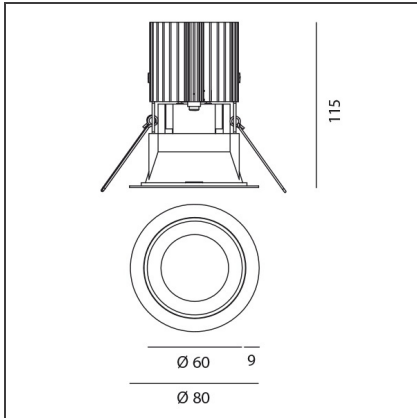

TECHNISCHE ZEICHNUNGEN

FUNKTIONEN

Artikelnummer:	M251220	Material:	aluminium
Farbe:	Weiss/Weiss	Serie:	Indoor
Installation:	Einbauleuchte, Deckenleuchte		

DIMENSION

Gewicht:	kg 0.2	Auschnittsform:	Rund
Einbautiefe:	cm 11.5	Glühdrahttest:	850

TECHNISCHE ZEICHNUNGEN

FUNKTIONEN

Artikelnummer:	M251820	Material:	aluminium
Farbe:	Weiss/Schwarz	Serie:	Indoor
Installation:	Einbauleuchte, Deckenleuchte		

DIMENSION

Gewicht:	kg 0.2	Auschnittsform:	Rund
Einbautiefe:	cm 11.5	Glühdrahttest:	850

TECHNISCHE ZEICHNUNGEN

FUNKTIONEN

Artikelnummer:	M278820	Material:	aluminium
Farbe:	Weiss/Aluminium	Serie:	Indoor
Installation:	Einbauleuchte, Deckenleuchte		

DIMENSION

Gewicht:	kg 0.2	Auschnittsform:	Rund
Einbautiefe:	cm 11.5	Glühdrahttest:	850