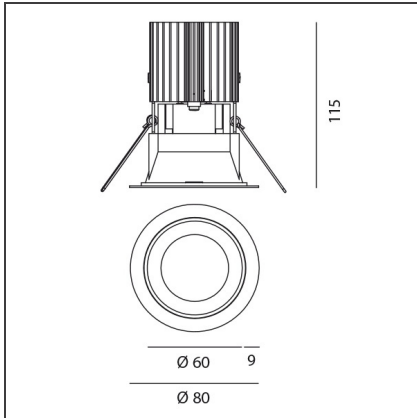

TECHNISCHE ZEICHNUNGEN

FUNKTIONEN

Artikelnummer:	M278820	Material:	aluminium
Farbe:	Weiss/Aluminium	Serie:	Indoor
Installation:	Einbauleuchte, Deckenleuchte		

DIMENSION

Gewicht:	kg 0.2	Auschnittsform:	Rund
Einbautiefe:	cm 11.5	Glühdrahttest:	850

TECHNISCHE ZEICHNUNGEN

FUNKTIONEN

Artikelnummer:	M251860	Material:	aluminium
Farbe:	Grau/Schwarz	Serie:	Indoor
Installation:	Einbauleuchte, Deckenleuchte		

DIMENSION

Gewicht:	kg 0.2	Auschnittsform:	Rund
Einbautiefe:	cm 11.5	Glühdrahttest:	850

TECHNISCHE ZEICHNUNGEN

FUNKTIONEN

Artikelnummer:	M251810	Material:	aluminium
Farbe:	Schwarz/Schwarz	Serie:	Indoor
Installation:	Einbauleuchte, Deckenleuchte		

DIMENSION

Gewicht:	kg 0.2	Auschnittsform:	Rund
Einbautiefe:	cm 11.5	Glühdrahttest:	850