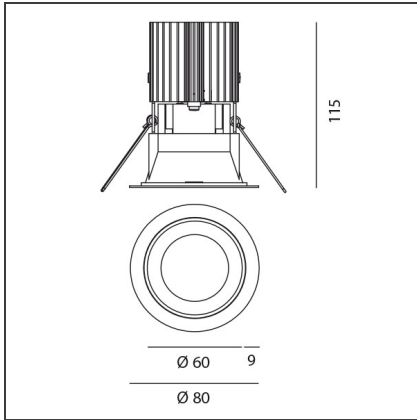

TECHNISCHE ZEICHNUNGEN

FUNKTIONEN

Artikelnummer:	M251810	Material:	aluminium
Farbe:	Schwarz/Schwarz	Serie:	Indoor
Installation:	Einbauleuchte, Deckenleuchte		

DIMENSION

Gewicht:	kg 0.2	Auschnittsform:	Rund
Einbautiefe:	cm 11.5	Glühdrahttest:	850

TECHNISCHE ZEICHNUNGEN

FUNKTIONEN

Artikelnummer:	M278810	Material:	aluminium
Farbe:	Schwarz/Aluminium	Serie:	Indoor
Installation:	Einbauleuchte, Deckenleuchte		

DIMENSION

Gewicht:	kg 0.2	Auschnittsform:	Rund
Einbautiefe:	cm 11.5	Glühdrahttest:	850

TECHNISCHE ZEICHNUNGEN

FUNKTIONEN

Artikelnummer:	M325820	Material:	aluminium
Farbe:	weiß/weiß	Serie:	Indoor
Installation:	Einbauleuchte, Deckenleuchte		

DIMENSION

Gewicht:	kg 0.2	Auschnittsform:	Rund
Einbautiefe:	cm 11.5	Glühdrahttest:	850