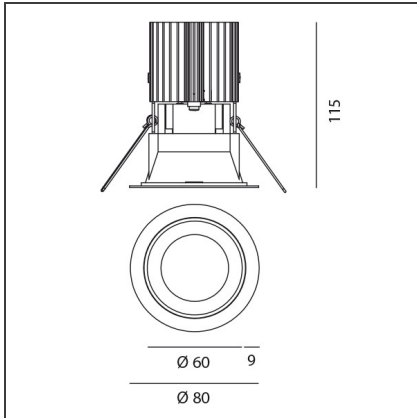

TECHNISCHE ZEICHNUNGEN

FUNKTIONEN

Artikelnummer:	M251820	Material:	aluminium
Farbe:	Weiss/Schwarz	Serie:	Indoor
Installation:	Einbauleuchte, Deckenleuchte		

DIMENSION

Gewicht:	kg 0.2	Auschnittsform:	Rund
Einbautiefe:	cm 11.5	Glühdrahttest:	850

TECHNISCHE ZEICHNUNGEN

FUNKTIONEN

Artikelnummer:	M278820	Material:	aluminium
Farbe:	Weiss/Aluminium	Serie:	Indoor
Installation:	Einbauleuchte, Deckenleuchte		

DIMENSION

Gewicht:	kg 0.2	Auschnittsform:	Rund
Einbautiefe:	cm 11.5	Glühdrahttest:	850

TECHNISCHE ZEICHNUNGEN

FUNKTIONEN

Artikelnummer:	M251860	Material:	aluminium
Farbe:	Grau/Schwarz	Serie:	Indoor
Installation:	Einbauleuchte, Deckenleuchte		

DIMENSION

Gewicht:	kg 0.2	Auschnittsform:	Rund
Einbautiefe:	cm 11.5	Glühdrahttest:	850