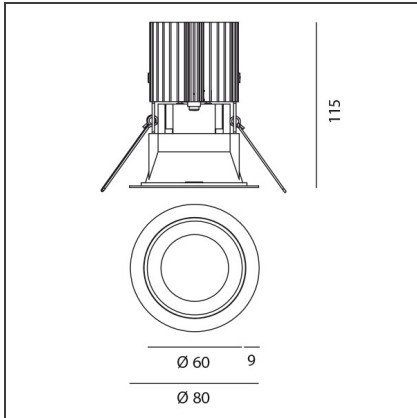

TECHNISCHE ZEICHNUNGEN

FUNKTIONEN

Artikelnummer:	M325820	Material:	aluminium
Farbe:	weiß/weiß	Serie:	Indoor
Installation:	Einbauleuchte, Deckenleuchte		

DIMENSION

Gewicht:	kg 0.2	Auschnittsform:	Rund
Einbautiefe:	cm 11.5	Glühdrahttest:	850

TECHNISCHE ZEICHNUNGEN

FUNKTIONEN

Artikelnummer:	M331220	Material:	aluminium
Farbe:	White/Aluminum	Serie:	Indoor
Installation:	Einbauleuchte, Deckenleuchte		

DIMENSION

Gewicht:	kg 0.2	Auschnittsform:	Rund
Einbautiefe:	cm 11.5	Glühdrahttest:	850