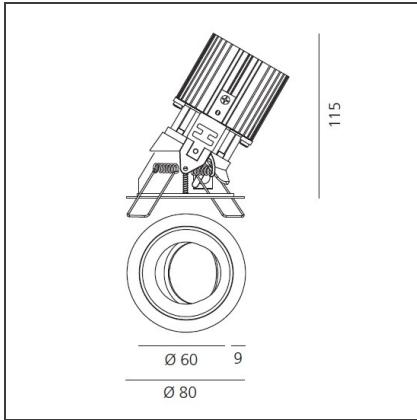

TECHNISCHE ZEICHNUNGEN

FUNKTIONEN

Artikelnummer:	M278825	Material:	aluminium
Farbe:	Weiss/Aluminium	Serie:	Indoor
Installation:	Einbauleuchte, Deckenleuchte		

DIMENSION

Gewicht:	kg 0.2	Auschnittsform:	Rund
Einbautiefe:	cm 11.5	Glühdrahttest:	850

TECHNISCHE ZEICHNUNGEN

FUNKTIONEN

Artikelnummer:	M251865	Material:	aluminium
Farbe:	Grau/Schwarz	Serie:	Indoor
Installation:	Einbauleuchte, Deckenleuchte		

DIMENSION

Gewicht:	kg 0.2	Auschnittsform:	Rund
Einbautiefe:	cm 11.5	Glühdrahttest:	850