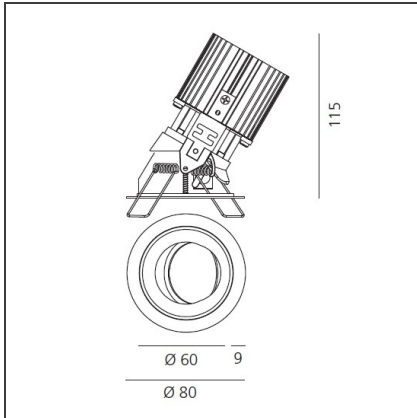

TECHNISCHE ZEICHNUNGEN

FUNKTIONEN

Artikelnummer:	M331210	Material:	aluminium
Farbe:	Black/Aluminum	Serie:	Indoor
Installation:	Einbauleuchte, Deckenleuchte		

DIMENSION

Gewicht:	kg 0.2	Auschnittsform:	Rund
Einbautiefe:	cm 11.5	Glühdrahttest:	850

TECHNISCHE ZEICHNUNGEN

FUNKTIONEN

Artikelnummer:	M251225	Material:	aluminium
Farbe:	Weiss/Weiss	Serie:	Indoor
Installation:	Einbauleuchte, Deckenleuchte		

DIMENSION

Gewicht:	kg 0.2	Auschnittsform:	Rund
Einbautiefe:	cm 11.5	Glühdrahttest:	850

TECHNISCHE ZEICHNUNGEN

FUNKTIONEN

Artikelnummer:	M251825	Material:	aluminium
Farbe:	Weiss/Schwarz	Serie:	Indoor
Installation:	Einbauleuchte, Deckenleuchte		

DIMENSION

Gewicht:	kg 0.2	Auschnittsform:	Rund
Einbautiefe:	cm 11.5	Glühdrahttest:	850