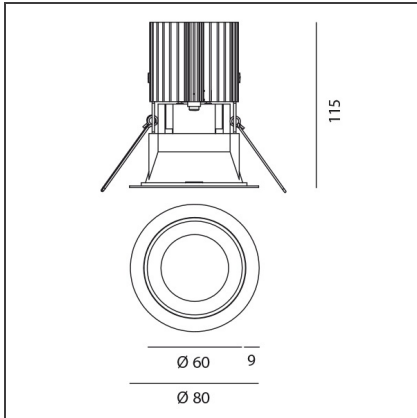

TECHNISCHE ZEICHNUNGEN

FUNKTIONEN

Artikelnummer:	M251810	Material:	aluminium
Farbe:	Schwarz/Schwarz	Serie:	Indoor
Installation:	Einbauleuchte, Deckenleuchte		

DIMENSION

Gewicht:	kg 0.2	Auschnittsform:	Rund
Einbautiefe:	cm 11.5	Glühdrahttest:	850

TECHNISCHE ZEICHNUNGEN

FUNKTIONEN

Artikelnummer:	M278810	Material:	aluminium
Farbe:	Schwarz/Aluminium	Serie:	Indoor
Installation:	Einbauleuchte, Deckenleuchte		

DIMENSION

Gewicht:	kg 0.2	Auschnittsform:	Rund
Einbautiefe:	cm 11.5	Glühdrahttest:	850

TECHNISCHE ZEICHNUNGEN

FUNKTIONEN

Artikelnummer:	M325820	Material:	aluminium
Farbe:	weiß/weiß	Serie:	Indoor
Installation:	Einbauleuchte, Deckenleuchte		

DIMENSION

Gewicht:	kg 0.2	Auschnittsform:	Rund
Einbautiefe:	cm 11.5	Glühdrahttest:	850