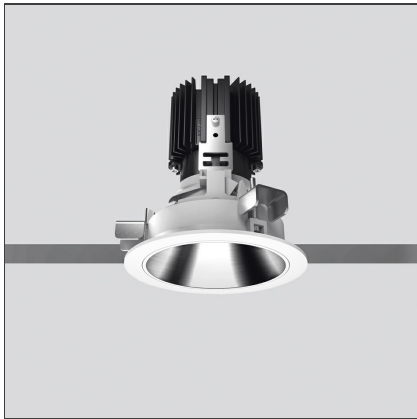

Everything 80 - Round trim - 28° 2700k - White/White

IP20/44

DESIGN

Ernesto Gismondi

BESCHREIBUNG

Everything ist eine innovative Familie von Einbau-Downlights für den professionellen Bereich, die höchste Lichtqualität, Energieersparnis und exzellenten Sehkomfort bietet. Mit einem umfangreichen, multioptional kombinierbaren Programm und großer Einsatzvielfalt erfüllt die Produktfamilie auch anspruchsvollste Anforderungen an Beleuchtungsqualität.