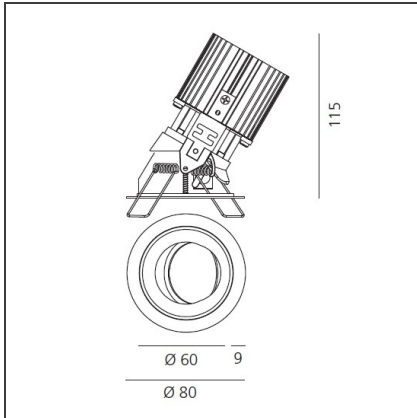

TECHNISCHE ZEICHNUNGEN

FUNKTIONEN

Artikelnummer:	M331210	Material:	aluminium
Farbe:	Black/Aluminum	Serie:	Indoor
Installation:	Einbauleuchte, Deckenleuchte		

DIMENSION

Gewicht:	kg 0.2	Auschnittsform:	Rund
Einbautiefe:	cm 11.5	Glühdrahttest:	850

TECHNISCHE ZEICHNUNGEN

FUNKTIONEN

Artikelnummer:	M331225	Material:	aluminium
Farbe:	White/Aluminium	Serie:	Indoor
Installation:	Einbauleuchte, Deckenleuchte		

DIMENSION

Gewicht:	kg 0.2	Auschnittsform:	Rund
Einbautiefe:	cm 11.5	Glühdrahttest:	850