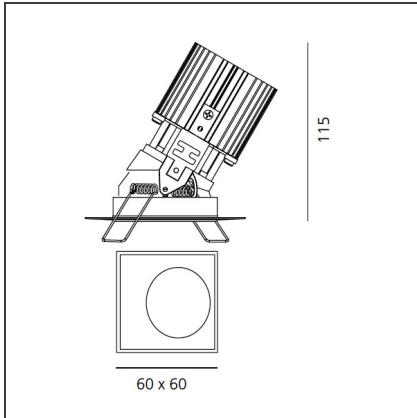

TECHNISCHE ZEICHNUNGEN

FUNKTIONEN

Artikelnummer:	M330800	Material:	aluminium
Farbe:	Aluminium	Serie:	Indoor
Installation:	Einbauleuchte, Deckenleuchte		

DIMENSION

Länge:	cm 6	Auschnittsform:	Quadratisch
Breite:	cm 6		
Gewicht:	kg 0.2		
Einbautiefe:	cm 11.5		

TECHNISCHE ZEICHNUNGEN

FUNKTIONEN

Artikelnummer:	M327505	Material:	aluminium
Farbe:	Weiss	Serie:	Indoor
Installation:	Einbauleuchte, Deckenleuchte		

DIMENSION

Länge:	cm 6	Auschnittsform:	Quadratisch
Breite:	cm 6		
Gewicht:	kg 0.2		
Einbautiefe:	cm 11.5		