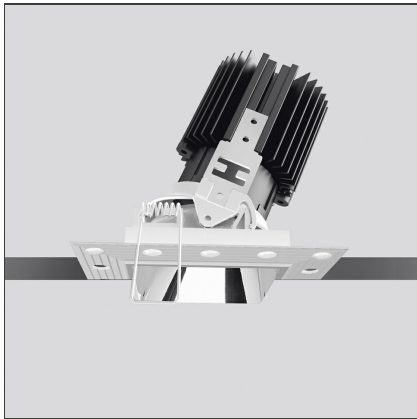

Everything 80 - Square Adjustable Trimless - 23° 3000k - Aluminium

IP20/44

DESIGN

Ernesto Gismondi

BESCHREIBUNG

Everything ist eine innovative Familie von Einbau-Downlights für den professionellen Bereich, die höchste Lichtqualität, Energieersparnis und exzellenten Sehkomfort bietet. Mit einem umfangreichen, multioptional kombinierbaren Programm und großer Einsatzvielfalt erfüllt die Produktfamilie auch anspruchsvollste Anforderungen an Beleuchtungsqualität.