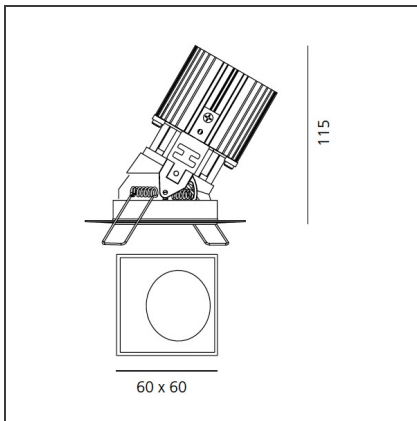

TECHNISCHE ZEICHNUNGEN

FUNKTIONEN

Artikelnummer:	M254600	Material:	aluminium
Farbe:	Weiss	Serie:	Indoor
Installation:	Einbauleuchte, Deckenleuchte		

DIMENSION

Länge:	cm 6	Auschnittsform:	Quadratisch
Breite:	cm 6	Glühdrahttest:	850
Gewicht:	kg 0.2		
Einbautiefe:	cm 11.5		

TECHNISCHE ZEICHNUNGEN

FUNKTIONEN

Artikelnummer:	M254605	Material:	aluminium
Farbe:	Weiss	Serie:	Indoor
Installation:	Einbauleuchte, Deckenleuchte		

DIMENSION

Länge:	cm 6	Auschnittsform:	Quadratisch
Breite:	cm 6	Glühdrahttest:	850
Gewicht:	kg 0.2		
Einbautiefe:	cm 11.5		

TECHNISCHE ZEICHNUNGEN

FUNKTIONEN

Artikelnummer:	M255200	Material:	aluminium
Farbe:	Schwarz	Serie:	Indoor
Installation:	Einbauleuchte, Deckenleuchte		

DIMENSION

Länge:	cm 6	Auschnittsform:	Quadratisch
Breite:	cm 6	Glühdrahttest:	850
Gewicht:	kg 0.2		
Einbautiefe:	cm 11.5		

TECHNISCHE ZEICHNUNGEN

FUNKTIONEN

Artikelnummer:	M255205	Material:	aluminium
Farbe:	Schwarz	Serie:	Indoor
Installation:	Einbauleuchte, Deckenleuchte		

DIMENSION

Länge:	cm 6	Auschnittsform:	Quadratisch
Breite:	cm 6	Glühdrahttest:	850
Gewicht:	kg 0.2		
Einbautiefe:	cm 11.5		