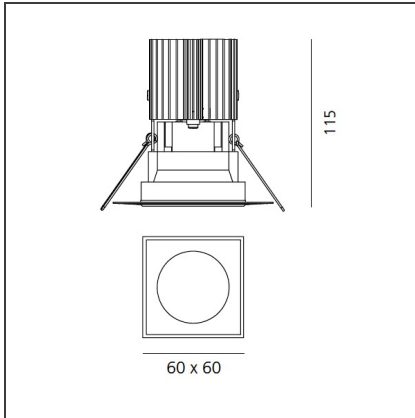

TECHNISCHE ZEICHNUNGEN

FUNKTIONEN

Artikelnummer:	M254600	Material:	aluminium
Farbe:	Weiss	Serie:	Indoor
Installation:	Einbauleuchte, Deckenleuchte		

DIMENSION

Länge:	cm 6	Auschnittsform:	Quadratisch
Breite:	cm 6	Glühdrahttest:	850
Gewicht:	kg 0.2		
Einbautiefe:	cm 11.5		

TECHNISCHE ZEICHNUNGEN

FUNKTIONEN

Artikelnummer:	M274200	Material:	aluminium
Farbe:	Aluminium	Serie:	Indoor
Installation:	Einbauleuchte, Deckenleuchte		

DIMENSION

Länge:	cm 6	Auschnittsform:	Quadratisch
Breite:	cm 6	Glühdrahttest:	850
Gewicht:	kg 0.2		
Einbautiefe:	cm 11.5		

TECHNISCHE ZEICHNUNGEN

FUNKTIONEN

Artikelnummer:	M274205	Material:	aluminium
Farbe:	Aluminium	Serie:	Indoor
Installation:	Einbauleuchte, Deckenleuchte		

DIMENSION

Länge:	cm 6	Auschnittsform:	Quadratisch
Breite:	cm 6	Glühdrahttest:	850
Gewicht:	kg 0.2		
Einbautiefe:	cm 11.5		

TECHNISCHE ZEICHNUNGEN

FUNKTIONEN

Artikelnummer:	M327500	Material:	aluminium
Farbe:	Weiss	Serie:	Indoor
Installation:	Einbauleuchte, Deckenleuchte		

DIMENSION

Länge:	cm 6	Auschnittsform:	Quadratisch
Breite:	cm 6		
Gewicht:	kg 0.2		
Einbautiefe:	cm 11.5		