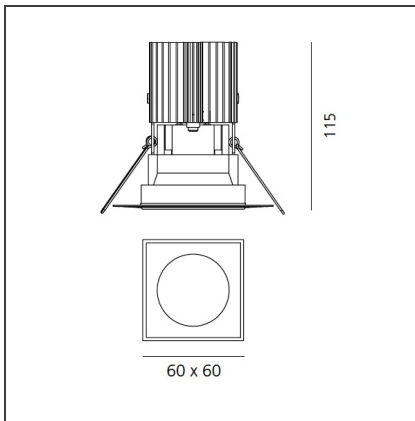

TECHNISCHE ZEICHNUNGEN

FUNKTIONEN

Artikelnummer:	M254600	Material:	aluminium
Farbe:	Weiss	Serie:	Indoor
Installation:	Einbauleuchte, Deckenleuchte		

DIMENSION

Länge:	cm 6	Auschnittsform:	Quadratisch
Breite:	cm 6	Glühdrahttest:	850
Gewicht:	kg 0.2		
Einbautiefe:	cm 11.5		

TECHNISCHE ZEICHNUNGEN

FUNKTIONEN

Artikelnummer:	M254605	Material:	aluminium
Farbe:	Weiss	Serie:	Indoor
Installation:	Einbauleuchte, Deckenleuchte		

DIMENSION

Länge:	cm 6	Auschnittsform:	Quadratisch
Breite:	cm 6	Glühdrahttest:	850
Gewicht:	kg 0.2		
Einbautiefe:	cm 11.5		