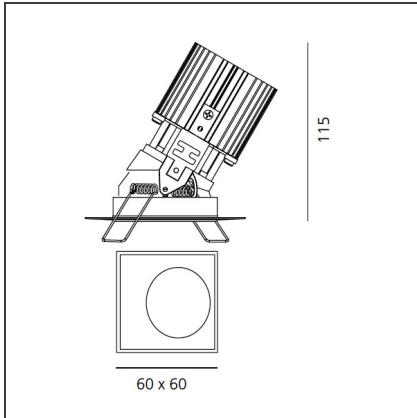

TECHNISCHE ZEICHNUNGEN

FUNKTIONEN

Artikelnummer:	M254600	Material:	aluminium
Farbe:	Weiss	Serie:	Indoor
Installation:	Einbauleuchte, Deckenleuchte		

DIMENSION

Länge:	cm 6	Auschnittsform:	Quadratisch
Breite:	cm 6	Glühdrahttest:	850
Gewicht:	kg 0.2		
Einbautiefe:	cm 11.5		

TECHNISCHE ZEICHNUNGEN

FUNKTIONEN

Artikelnummer:	M254605	Material:	aluminium
Farbe:	Weiss	Serie:	Indoor
Installation:	Einbauleuchte, Deckenleuchte		

DIMENSION

Länge:	cm 6	Auschnittsform:	Quadratisch
Breite:	cm 6	Glühdrahttest:	850
Gewicht:	kg 0.2		
Einbautiefe:	cm 11.5		