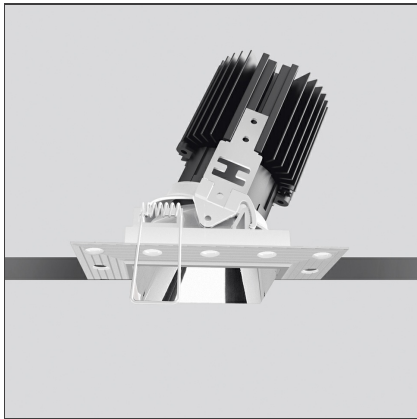

Everything 80 - Square Adjustable Trimless - 23° 2700k - Black

IP20/44

DESIGN

Ernesto Gismondi

BESCHREIBUNG

Everything ist eine innovative Familie von Einbau-Downlights für den professionellen Bereich, die höchste Lichtqualität, Energieersparnis und exzellenten Sehkomfort bietet. Mit einem umfangreichen, multioptional kombinierbaren Programm und großer Einsatzvielfalt erfüllt die Produktfamilie auch anspruchsvollste Anforderungen an Beleuchtungsqualität.