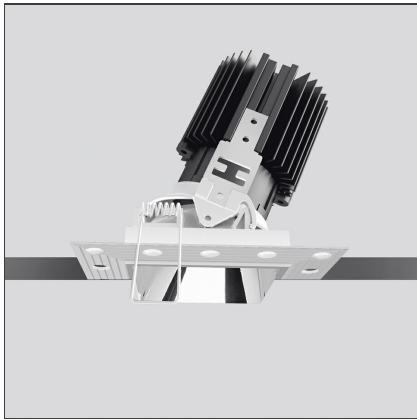

Everything 80 - Square Adjustable Trimless - 23° 3000k - Black

IP20/44

DESIGN

Ernesto Gismondi

BESCHREIBUNG

Everything ist eine innovative Familie von Einbau-Downlights für den professionellen Bereich, die höchste Lichtqualität, Energieersparnis und exzellenten Sehkomfort bietet. Mit einem umfangreichen, multioptional kombinierbaren Programm und großer Einsatzvielfalt erfüllt die Produktfamilie auch anspruchsvollste Anforderungen an Beleuchtungsqualität.