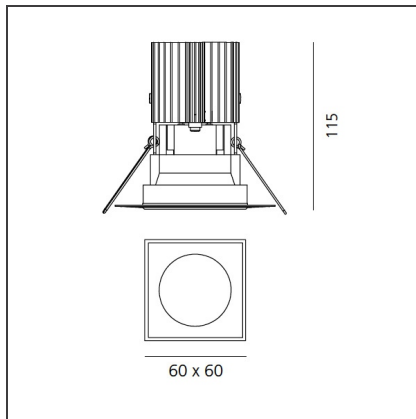

TECHNISCHE ZEICHNUNGEN

FUNKTIONEN

Artikelnummer:	M254600	Material:	aluminium
Farbe:	Weiss	Serie:	Indoor
Installation:	Einbauleuchte, Deckenleuchte		

DIMENSION

Länge:	cm 6	Auschnittsform:	Quadratisch
Breite:	cm 6	Glühdrahttest:	850
Gewicht:	kg 0.2		
Einbautiefe:	cm 11.5		

TECHNISCHE ZEICHNUNGEN

FUNKTIONEN

Artikelnummer:	M254605	Material:	aluminium
Farbe:	Weiss	Serie:	Indoor
Installation:	Einbauleuchte, Deckenleuchte		

DIMENSION

Länge:	cm 6	Auschnittsform:	Quadratisch
Breite:	cm 6	Glühdrahttest:	850
Gewicht:	kg 0.2		
Einbautiefe:	cm 11.5		

TECHNISCHE ZEICHNUNGEN

FUNKTIONEN

Artikelnummer:	M255200	Material:	aluminium
Farbe:	Schwarz	Serie:	Indoor
Installation:	Einbauleuchte, Deckenleuchte		

DIMENSION

Länge:	cm 6	Auschnittsform:	Quadratisch
Breite:	cm 6	Glühdrahttest:	850
Gewicht:	kg 0.2		
Einbautiefe:	cm 11.5		

TECHNISCHE ZEICHNUNGEN

FUNKTIONEN

Artikelnummer:	M255205	Material:	aluminium
Farbe:	Schwarz	Serie:	Indoor
Installation:	Einbauleuchte, Deckenleuchte		

DIMENSION

Länge:	cm 6	Auschnittsform:	Quadratisch
Breite:	cm 6	Glühdrahttest:	850
Gewicht:	kg 0.2		
Einbautiefe:	cm 11.5		