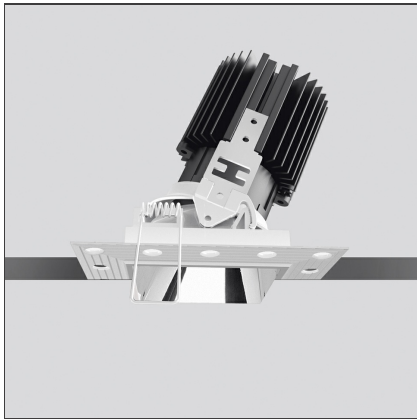

Everything 80 - Square Adjustable Trimless - 23° 2700k - White

IP20/44

DESIGN

Ernesto Gismondi

BESCHREIBUNG

Everything ist eine innovative Familie von Einbau-Downlights für den professionellen Bereich, die höchste Lichtqualität, Energieersparnis und exzellenten Sehkomfort bietet. Mit einem umfangreichen, multioptional kombinierbaren Programm und großer Einsatzvielfalt erfüllt die Produktfamilie auch anspruchsvollste Anforderungen an Beleuchtungsqualität.