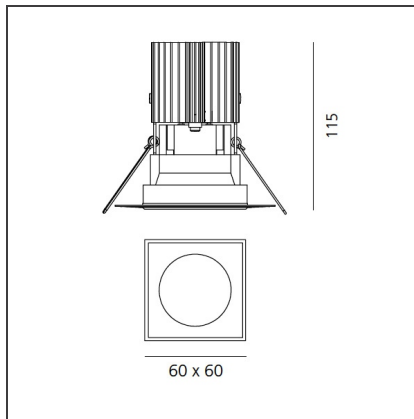

TECHNISCHE ZEICHNUNGEN

FUNKTIONEN

Artikelnummer:	M254600	Material:	aluminium
Farbe:	Weiss	Serie:	Indoor
Installation:	Einbauleuchte, Deckenleuchte		

DIMENSION

Länge:	cm 6	Auschnittsform:	Quadratisch
Breite:	cm 6	Glühdrahttest:	850
Gewicht:	kg 0.2		
Einbautiefe:	cm 11.5		

TECHNISCHE ZEICHNUNGEN

FUNKTIONEN

Artikelnummer:	M327500	Material:	aluminium
Farbe:	Weiss	Serie:	Indoor
Installation:	Einbauleuchte, Deckenleuchte		

DIMENSION

Länge:	cm 6	Auschnittsform:	Quadratisch
Breite:	cm 6		
Gewicht:	kg 0.2		
Einbautiefe:	cm 11.5		

TECHNISCHE ZEICHNUNGEN

FUNKTIONEN

Artikelnummer:	M327800	Material:	aluminium
Farbe:	Black	Serie:	Indoor
Installation:	Einbauleuchte, Deckenleuchte		

DIMENSION

Länge:	cm 6	Auschnittsform:	Quadratisch
Breite:	cm 6		
Gewicht:	kg 0.2		
Einbautiefe:	cm 11.5		

TECHNISCHE ZEICHNUNGEN

FUNKTIONEN

Artikelnummer:	M330800	Material:	aluminium
Farbe:	Aluminium	Serie:	Indoor
Installation:	Einbauleuchte, Deckenleuchte		

DIMENSION

Länge:	cm 6	Auschnittsform:	Quadratisch
Breite:	cm 6		
Gewicht:	kg 0.2		
Einbautiefe:	cm 11.5		