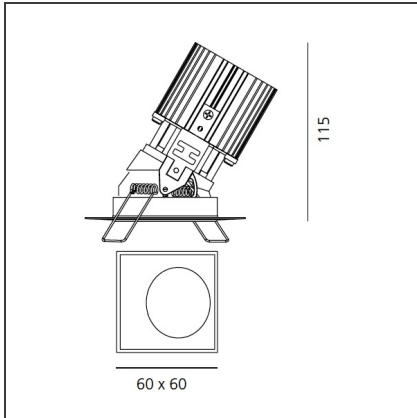

TECHNISCHE ZEICHNUNGEN

FUNKTIONEN

Artikelnummer:	M274200	Material:	aluminium
Farbe:	Aluminium	Serie:	Indoor
Installation:	Einbauleuchte, Deckenleuchte		

DIMENSION

Länge:	cm 6	Auschnittsform:	Quadratisch
Breite:	cm 6	Glühdrahttest:	850
Gewicht:	kg 0.2		
Einbautiefe:	cm 11.5		

TECHNISCHE ZEICHNUNGEN

FUNKTIONEN

Artikelnummer:	M274205	Material:	aluminium
Farbe:	Aluminium	Serie:	Indoor
Installation:	Einbauleuchte, Deckenleuchte		

DIMENSION

Länge:	cm 6	Auschnittsform:	Quadratisch
Breite:	cm 6	Glühdrahttest:	850
Gewicht:	kg 0.2		
Einbautiefe:	cm 11.5		