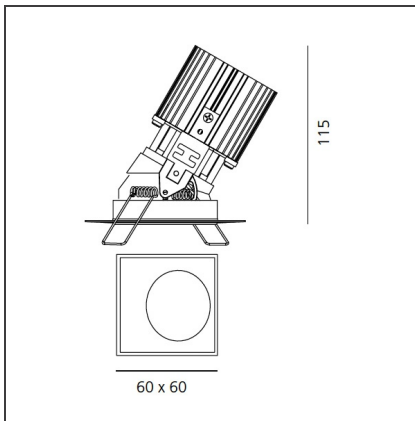

TECHNISCHE ZEICHNUNGEN

FUNKTIONEN

Artikelnummer:	M327805	Material:	aluminium
Farbe:	Black	Serie:	Indoor
Installation:	Einbauleuchte, Deckenleuchte		

DIMENSION

Länge:	cm 6	Auschnittsform:	Quadratisch
Breite:	cm 6		
Gewicht:	kg 0.2		
Einbautiefe:	cm 11.5		

TECHNISCHE ZEICHNUNGEN

FUNKTIONEN

Artikelnummer:	M330805	Material:	aluminium
Farbe:	Aluminium	Serie:	Indoor
Installation:	Einbauleuchte, Deckenleuchte		

DIMENSION

Länge:	cm 6	Auschnittsform:	Quadratisch
Breite:	cm 6		
Gewicht:	kg 0.2		
Einbautiefe:	cm 11.5		