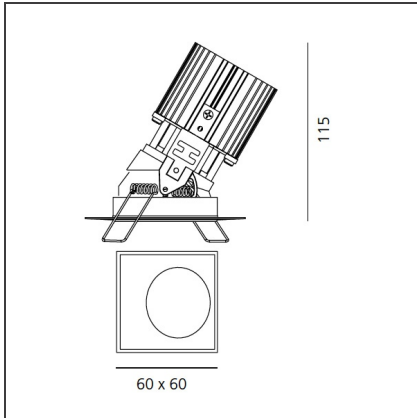

TECHNISCHE ZEICHNUNGEN

FUNKTIONEN

Artikelnummer:	M327505	Material:	aluminium
Farbe:	Weiss	Serie:	Indoor
Installation:	Einbauleuchte, Deckenleuchte		

DIMENSION

Länge:	cm 6	Auschnittsform:	Quadratisch
Breite:	cm 6		
Gewicht:	kg 0.2		
Einbautiefe:	cm 11.5		

TECHNISCHE ZEICHNUNGEN

FUNKTIONEN

Artikelnummer:	M327805	Material:	aluminium
Farbe:	Black	Serie:	Indoor
Installation:	Einbauleuchte, Deckenleuchte		

DIMENSION

Länge:	cm 6	Auschnittsform:	Quadratisch
Breite:	cm 6		
Gewicht:	kg 0.2		
Einbautiefe:	cm 11.5		