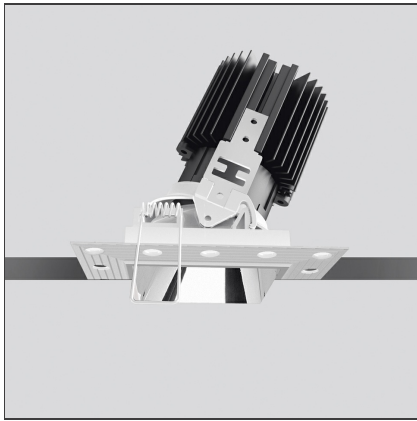

Everything 80 - Square Adjustable Trimless - 23° 3000k - White

IP20/44

DESIGN

Ernesto Gismondi

BESCHREIBUNG

Everything ist eine innovative Familie von Einbau-Downlights für den professionellen Bereich, die höchste Lichtqualität, Energieersparnis und exzellenten Sehkomfort bietet. Mit einem umfangreichen, multioptional kombinierbaren Programm und großer Einsatzvielfalt erfüllt die Produktfamilie auch anspruchsvollste Anforderungen an Beleuchtungsqualität.