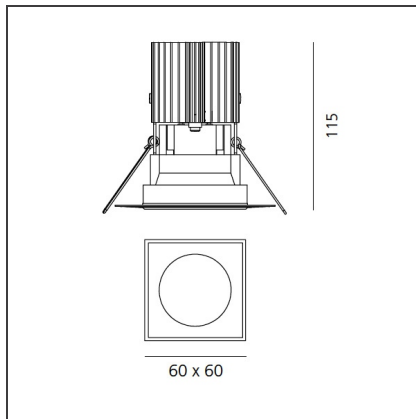

TECHNISCHE ZEICHNUNGEN

FUNKTIONEN

Artikelnummer:	M254600	Material:	aluminium
Farbe:	Weiss	Serie:	Indoor
Installation:	Einbauleuchte, Deckenleuchte		

DIMENSION

Länge:	cm 6	Auschnittsform:	Quadratisch
Breite:	cm 6	Glühdrahttest:	850
Gewicht:	kg 0.2		
Einbautiefe:	cm 11.5		

TECHNISCHE ZEICHNUNGEN

FUNKTIONEN

Artikelnummer:	M274205	Material:	aluminium
Farbe:	Aluminium	Serie:	Indoor
Installation:	Einbauleuchte, Deckenleuchte		

DIMENSION

Länge:	cm 6	Auschnittsform:	Quadratisch
Breite:	cm 6	Glühdrahttest:	850
Gewicht:	kg 0.2		
Einbautiefe:	cm 11.5		

TECHNISCHE ZEICHNUNGEN

FUNKTIONEN

Artikelnummer:	M327500	Material:	aluminium
Farbe:	Weiss	Serie:	Indoor
Installation:	Einbauleuchte, Deckenleuchte		

DIMENSION

Länge:	cm 6	Auschnittsform:	Quadratisch
Breite:	cm 6		
Gewicht:	kg 0.2		
Einbautiefe:	cm 11.5		

TECHNISCHE ZEICHNUNGEN

FUNKTIONEN

Artikelnummer:	M327800	Material:	aluminium
Farbe:	Black	Serie:	Indoor
Installation:	Einbauleuchte, Deckenleuchte		

DIMENSION

Länge:	cm 6	Auschnittsform:	Quadratisch
Breite:	cm 6		
Gewicht:	kg 0.2		
Einbautiefe:	cm 11.5		