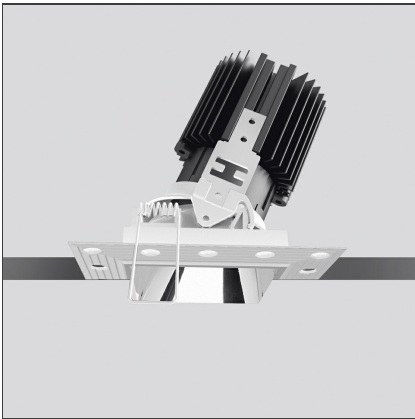

Everything 80 - Square Adjustable Trimless - 23° 2700k - Aluminium

IP20/44

DESIGN

Ernesto Gismondi

BESCHREIBUNG

Everything ist eine innovative Familie von Einbau-Downlights für den professionellen Bereich, die höchste Lichtqualität, Energieersparnis und exzellenten Sehkomfort bietet. Mit einem umfangreichen, multioptional kombinierbaren Programm und großer Einsatzvielfalt erfüllt die Produktfamilie auch anspruchsvollste Anforderungen an Beleuchtungsqualität.