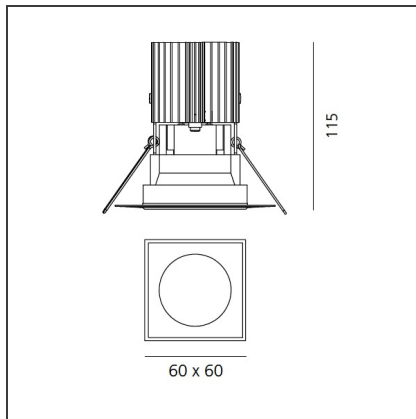

TECHNISCHE ZEICHNUNGEN

FUNKTIONEN

Artikelnummer:	M254600	Material:	aluminium
Farbe:	Weiss	Serie:	Indoor
Installation:	Einbauleuchte, Deckenleuchte		

DIMENSION

Länge:	cm 6	Auschnittsform:	Quadratisch
Breite:	cm 6	Glühdrahttest:	850
Gewicht:	kg 0.2		
Einbautiefe:	cm 11.5		

TECHNISCHE ZEICHNUNGEN

FUNKTIONEN

Artikelnummer:	M255205	Material:	aluminium
Farbe:	Schwarz	Serie:	Indoor
Installation:	Einbauleuchte, Deckenleuchte		

DIMENSION

Länge:	cm 6	Auschnittsform:	Quadratisch
Breite:	cm 6	Glühdrahttest:	850
Gewicht:	kg 0.2		
Einbautiefe:	cm 11.5		

TECHNISCHE ZEICHNUNGEN

FUNKTIONEN

Artikelnummer:	M274200	Material:	aluminium
Farbe:	Aluminium	Serie:	Indoor
Installation:	Einbauleuchte, Deckenleuchte		

DIMENSION

Länge:	cm 6	Auschnittsform:	Quadratisch
Breite:	cm 6	Glühdrahttest:	850
Gewicht:	kg 0.2		
Einbautiefe:	cm 11.5		

TECHNISCHE ZEICHNUNGEN

FUNKTIONEN

Artikelnummer:	M274205	Material:	aluminium
Farbe:	Aluminium	Serie:	Indoor
Installation:	Einbauleuchte, Deckenleuchte		

DIMENSION

Länge:	cm 6	Auschnittsform:	Quadratisch
Breite:	cm 6	Glühdrahttest:	850
Gewicht:	kg 0.2		
Einbautiefe:	cm 11.5		