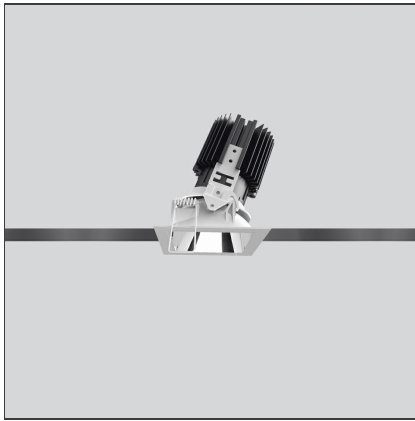

Everything 80 - Square Adjustable trim - 28° 2700k - White/Black

IP20/44

DESIGN

Ernesto Gismondi

BESCHREIBUNG

Everything ist eine innovative Familie von Einbau-Downlights für den professionellen Bereich, die höchste Lichtqualität, Energieersparnis und exzellenten Sehkomfort bietet. Mit einem umfangreichen, multioptional kombinierbaren Programm und großer Einsatzvielfalt erfüllt die Produktfamilie auch anspruchsvollste Anforderungen an Beleuchtungsqualität.