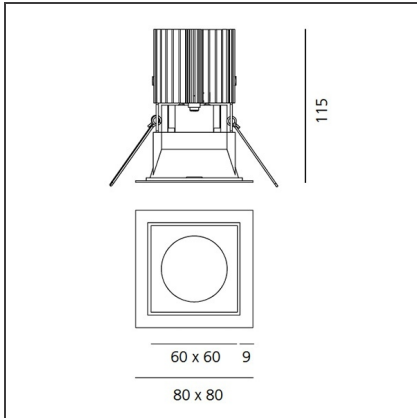

TECHNISCHE ZEICHNUNGEN

FUNKTIONEN

Artikelnummer:	M327020	Material:	aluminium
Farbe:	weiß/weiß	Serie:	Indoor
Installation:	Einbauleuchte, Deckenleuchte		

DIMENSION

Länge:	cm 8	Auschnittsform:	Quadratisch
Breite:	cm 8		
Gewicht:	kg 0.2		
Einbautiefe:	cm 11.5		

TECHNISCHE ZEICHNUNGEN

FUNKTIONEN

Artikelnummer:	M330610	Material:	aluminium
Farbe:	Black/Aluminium	Serie:	Indoor
Installation:	Einbauleuchte, Deckenleuchte		

DIMENSION

Länge:	cm 8	Auschnittsform:	Quadratisch
Breite:	cm 8		
Gewicht:	kg 0.2		
Einbautiefe:	cm 11.5		

TECHNISCHE ZEICHNUNGEN

FUNKTIONEN

Artikelnummer:	M330620	Material:	aluminium
Farbe:	White/Aluminium	Serie:	Indoor
Installation:	Einbauleuchte, Deckenleuchte		

DIMENSION

Länge:	cm 8	Auschnittsform:	Quadratisch
Breite:	cm 8		
Gewicht:	kg 0.2		
Einbautiefe:	cm 11.5		