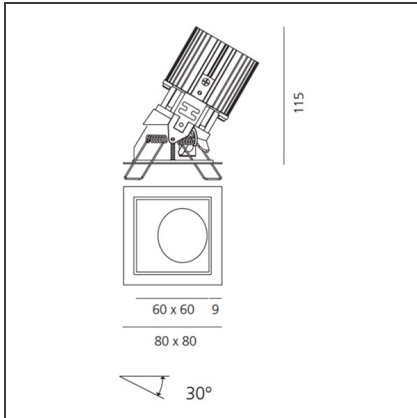

TECHNISCHE ZEICHNUNGEN

FUNKTIONEN

Artikelnummer:	M273820	Material:	aluminium
Farbe:	Weiss/Aluminium	Serie:	Indoor
Installation:	Einbauleuchte, Deckenleuchte		

DIMENSION

Länge:	cm 8	Auschnittsform:	Quadratisch
Breite:	cm 8	Glühdrahttest:	850
Gewicht:	kg 0.2		
Einbautiefe:	cm 11.5		

TECHNISCHE ZEICHNUNGEN

FUNKTIONEN

Artikelnummer:	M273825	Material:	aluminium
Farbe:	Weiss/Aluminium	Serie:	Indoor
Installation:	Einbauleuchte, Deckenleuchte		

DIMENSION

Länge:	cm 8	Auschnittsform:	Quadratisch
Breite:	cm 8	Glühdrahttest:	850
Gewicht:	kg 0.2		
Einbautiefe:	cm 11.5		