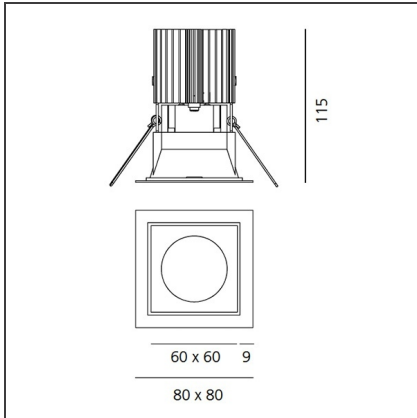

TECHNISCHE ZEICHNUNGEN

FUNKTIONEN

Artikelnummer:	M327310	Material:	aluminium
Farbe:	Black/Black	Serie:	Indoor
Installation:	Einbauleuchte, Deckenleuchte		

DIMENSION

Länge:	cm 8	Auschnittsform:	Quadratisch
Breite:	cm 8		
Gewicht:	kg 0.2		
Einbautiefe:	cm 11.5		

TECHNISCHE ZEICHNUNGEN

FUNKTIONEN

Artikelnummer:	M327360	Material:	aluminium
Farbe:	Gray/Black	Serie:	Indoor
Installation:	Einbauleuchte, Deckenleuchte		

DIMENSION

Länge:	cm 8	Auschnittsform:	Quadratisch
Breite:	cm 8		
Gewicht:	kg 0.2		
Einbautiefe:	cm 11.5		