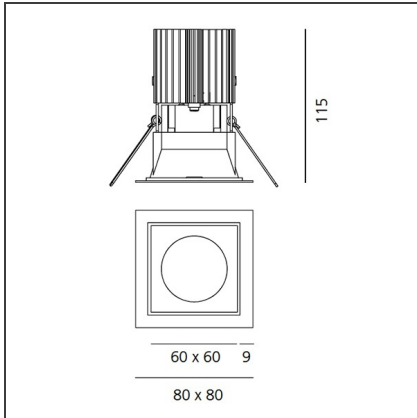

TECHNISCHE ZEICHNUNGEN

FUNKTIONEN

Artikelnummer:	M273810	Material:	aluminium
Farbe:	Schwarz/Aluminium	Serie:	Indoor
Installation:	Einbauleuchte, Deckenleuchte		

DIMENSION

Länge:	cm 8	Auschnittsform:	Quadratisch
Breite:	cm 8	Glühdrahttest:	850
Gewicht:	kg 0.2		
Einbautiefe:	cm 11.5		

TECHNISCHE ZEICHNUNGEN

FUNKTIONEN

Artikelnummer:	M254220	Material:	aluminium
Farbe:	Weiss/Schwarz	Serie:	Indoor
Installation:	Einbauleuchte, Deckenleuchte		

DIMENSION

Länge:	cm 8	Auschnittsform:	Quadratisch
Breite:	cm 8	Glühdrahttest:	850
Gewicht:	kg 0.2		
Einbautiefe:	cm 11.5		

TECHNISCHE ZEICHNUNGEN

FUNKTIONEN

Artikelnummer:	M327020	Material:	aluminium
Farbe:	weiß/weiß	Serie:	Indoor
Installation:	Einbauleuchte, Deckenleuchte		

DIMENSION

Länge:	cm 8	Auschnittsform:	Quadratisch
Breite:	cm 8		
Gewicht:	kg 0.2		
Einbautiefe:	cm 11.5		