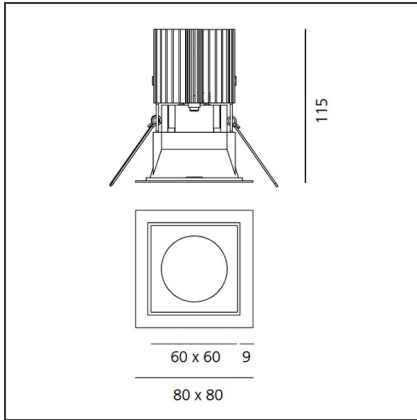

TECHNISCHE ZEICHNUNGEN

FUNKTIONEN

Artikelnummer:	M330620	Material:	aluminium
Farbe:	White/Aluminium	Serie:	Indoor
Installation:	Einbauleuchte, Deckenleuchte		

DIMENSION

Länge:	cm 8	Auschnittsform:	Quadratisch
Breite:	cm 8		
Gewicht:	kg 0.2		
Einbautiefe:	cm 11.5		

TECHNISCHE ZEICHNUNGEN

FUNKTIONEN

Artikelnummer:	M327320	Material:	aluminium
Farbe:	White/Black	Serie:	Indoor
Installation:	Einbauleuchte, Deckenleuchte		

DIMENSION

Länge:	cm 8	Auschnittsform:	Quadratisch
Breite:	cm 8		
Gewicht:	kg 0.2		
Einbautiefe:	cm 11.5		