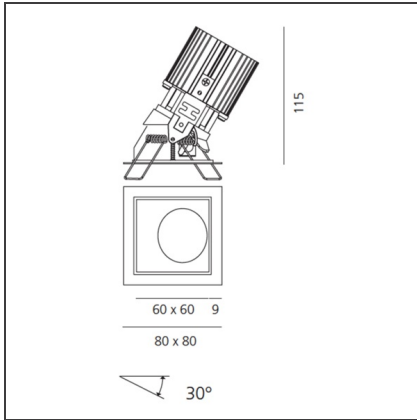

TECHNISCHE ZEICHNUNGEN

FUNKTIONEN

Artikelnummer:	M327315	Material:	aluminium
Farbe:	Black/Black	Serie:	Indoor
Installation:	Einbauleuchte, Deckenleuchte		

DIMENSION

Länge:	cm 8	Auschnittsform:	Quadratisch
Breite:	cm 8		
Gewicht:	kg 0.2		
Einbautiefe:	cm 11.5		