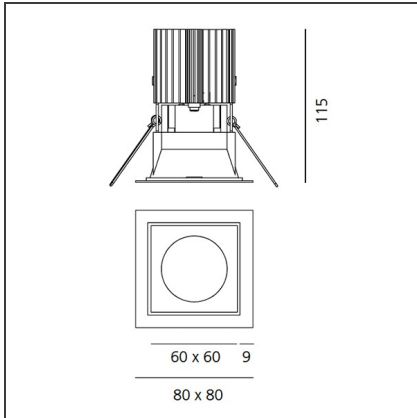

TECHNISCHE ZEICHNUNGEN

FUNKTIONEN

Artikelnummer:	M253625	Material:	aluminium
Farbe:	Weiss/Weiss	Serie:	Indoor
Installation:	Einbauleuchte, Deckenleuchte		

DIMENSION

Länge:	cm 8	Auschnittsform:	Quadratisch
Breite:	cm 8	Glühdrahttest:	850
Gewicht:	kg 0.2		
Einbautiefe:	cm 11.5		

TECHNISCHE ZEICHNUNGEN

FUNKTIONEN

Artikelnummer:	M273810	Material:	aluminium
Farbe:	Schwarz/Aluminium	Serie:	Indoor
Installation:	Einbauleuchte, Deckenleuchte		

DIMENSION

Länge:	cm 8	Auschnittsform:	Quadratisch
Breite:	cm 8	Glühdrahttest:	850
Gewicht:	kg 0.2		
Einbautiefe:	cm 11.5		

TECHNISCHE ZEICHNUNGEN

FUNKTIONEN

Artikelnummer:	M254265	Material:	aluminium
Farbe:	Grau/Schwarz	Serie:	Indoor
Installation:	Einbauleuchte, Deckenleuchte		

DIMENSION

Länge:	cm 8	Auschnittsform:	Quadratisch
Breite:	cm 8	Glühdrahttest:	850
Gewicht:	kg 0.2		
Einbautiefe:	cm 11.5		

TECHNISCHE ZEICHNUNGEN

FUNKTIONEN

Artikelnummer:	M254220	Material:	aluminium
Farbe:	Weiss/Schwarz	Serie:	Indoor
Installation:	Einbauleuchte, Deckenleuchte		

DIMENSION

Länge:	cm 8	Auschnittsform:	Quadratisch
Breite:	cm 8	Glühdrahttest:	850
Gewicht:	kg 0.2		
Einbautiefe:	cm 11.5		