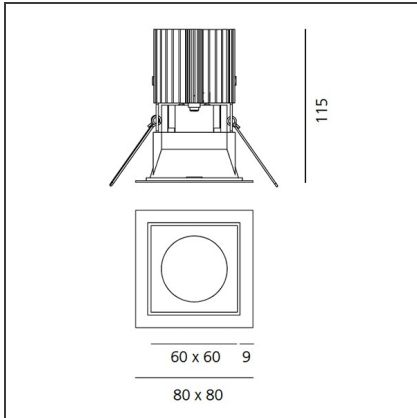

TECHNISCHE ZEICHNUNGEN

FUNKTIONEN

Artikelnummer:	M330620	Material:	aluminium
Farbe:	White/Aluminium	Serie:	Indoor
Installation:	Einbauleuchte, Deckenleuchte		

DIMENSION

Länge:	cm 8	Auschnittsform:	Quadratisch
Breite:	cm 8		
Gewicht:	kg 0.2		
Einbautiefe:	cm 11.5		

TECHNISCHE ZEICHNUNGEN

FUNKTIONEN

Artikelnummer:	M327320	Material:	aluminium
Farbe:	White/Black	Serie:	Indoor
Installation:	Einbauleuchte, Deckenleuchte		

DIMENSION

Länge:	cm 8	Auschnittsform:	Quadratisch
Breite:	cm 8		
Gewicht:	kg 0.2		
Einbautiefe:	cm 11.5		

TECHNISCHE ZEICHNUNGEN

FUNKTIONEN

Artikelnummer:	M327310	Material:	aluminium
Farbe:	Black/Black	Serie:	Indoor
Installation:	Einbauleuchte, Deckenleuchte		

DIMENSION

Länge:	cm 8	Auschnittsform:	Quadratisch
Breite:	cm 8		
Gewicht:	kg 0.2		
Einbautiefe:	cm 11.5		