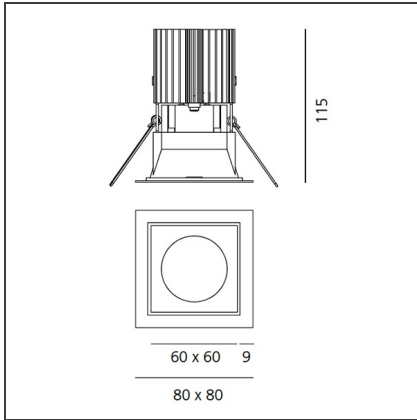

TECHNISCHE ZEICHNUNGEN

FUNKTIONEN

Artikelnummer:	M253620	Material:	aluminium
Farbe:	Weiss/Weiss	Serie:	Indoor
Installation:	Einbauleuchte, Deckenleuchte		

DIMENSION

Länge:	cm 8	Auschnittsform:	Quadratisch
Breite:	cm 8	Glühdrahttest:	850
Gewicht:	kg 0.2		
Einbautiefe:	cm 11.5		

TECHNISCHE ZEICHNUNGEN

FUNKTIONEN

Artikelnummer:	M253625	Material:	aluminium
Farbe:	Weiss/Weiss	Serie:	Indoor
Installation:	Einbauleuchte, Deckenleuchte		

DIMENSION

Länge:	cm 8	Auschnittsform:	Quadratisch
Breite:	cm 8	Glühdrahttest:	850
Gewicht:	kg 0.2		
Einbautiefe:	cm 11.5		