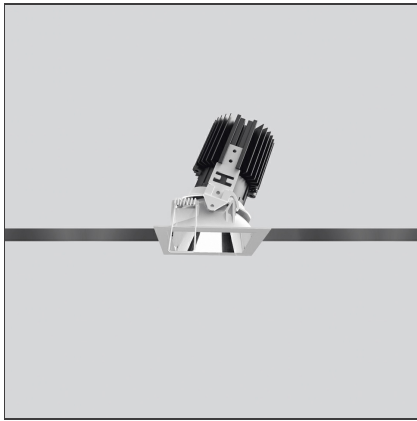

Everything 80 - Square Adjustable trim - 28° 3000k - White/Black

IP20/44

DESIGN

Ernesto Gismondi

BESCHREIBUNG

Everything ist eine innovative Familie von Einbau-Downlights für den professionellen Bereich, die höchste Lichtqualität, Energieersparnis und exzellenten Sehkomfort bietet. Mit einem umfangreichen, multioptional kombinierbaren Programm und großer Einsatzvielfalt erfüllt die Produktfamilie auch anspruchsvollste Anforderungen an Beleuchtungsqualität.