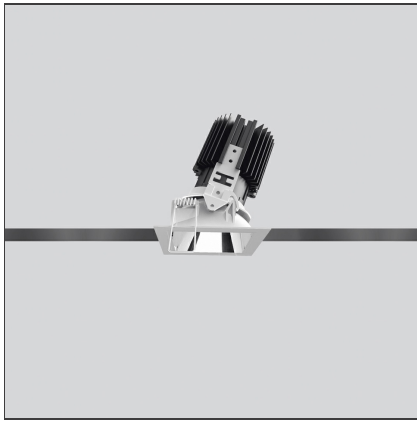

Everything 80 - Square Adjustable trim - 28° 3000k - Black/Black

IP20/44

DESIGN

Ernesto Gismondi

BESCHREIBUNG

Everything ist eine innovative Familie von Einbau-Downlights für den professionellen Bereich, die höchste Lichtqualität, Energieersparnis und exzellenten Sehkomfort bietet. Mit einem umfangreichen, multioptional kombinierbaren Programm und großer Einsatzvielfalt erfüllt die Produktfamilie auch anspruchsvollste Anforderungen an Beleuchtungsqualität.