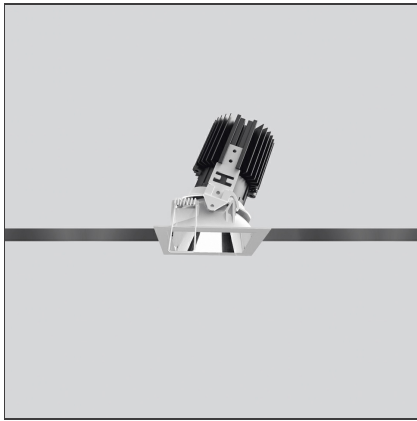

Everything 80 - Square Adjustable trim - 28° 2700k - Black/Black

IP20/44

DESIGN

Ernesto Gismondi

BESCHREIBUNG

Everything ist eine innovative Familie von Einbau-Downlights für den professionellen Bereich, die höchste Lichtqualität, Energieersparnis und exzellenten Sehkomfort bietet. Mit einem umfangreichen, multioptional kombinierbaren Programm und großer Einsatzvielfalt erfüllt die Produktfamilie auch anspruchsvollste Anforderungen an Beleuchtungsqualität.