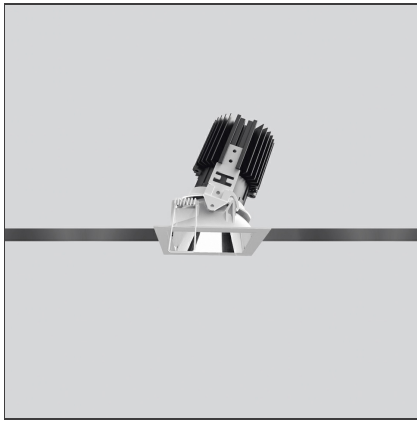

Everything 80 - Square Adjustable trim - 28° 2700k - White/White

IP20/44

DESIGN

Ernesto Gismondi

BESCHREIBUNG

Everything ist eine innovative Familie von Einbau-Downlights für den professionellen Bereich, die höchste Lichtqualität, Energieersparnis und exzellenten Sehkomfort bietet. Mit einem umfangreichen, multioptional kombinierbaren Programm und großer Einsatzvielfalt erfüllt die Produktfamilie auch anspruchsvollste Anforderungen an Beleuchtungsqualität.