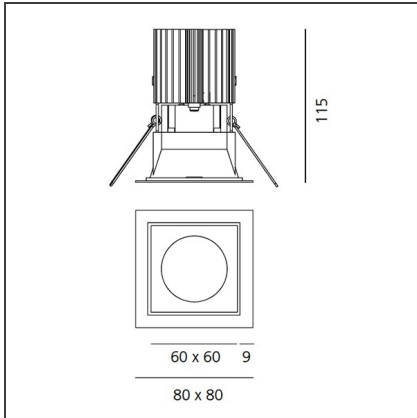

TECHNISCHE ZEICHNUNGEN

FUNKTIONEN

Artikelnummer:	M273815	Material:	aluminium
Farbe:	Schwarz/Aluminium	Serie:	Indoor
Installation:	Einbauleuchte, Deckenleuchte		

DIMENSION

Länge:	cm 8	Auschnittsform:	Quadratisch
Breite:	cm 8	Glühdrahttest:	850
Gewicht:	kg 0.2		
Einbautiefe:	cm 11.5		

TECHNISCHE ZEICHNUNGEN

FUNKTIONEN

Artikelnummer:	M254220	Material:	aluminium
Farbe:	Weiss/Schwarz	Serie:	Indoor
Installation:	Einbauleuchte, Deckenleuchte		

DIMENSION

Länge:	cm 8	Auschnittsform:	Quadratisch
Breite:	cm 8	Glühdrahttest:	850
Gewicht:	kg 0.2		
Einbautiefe:	cm 11.5		

TECHNISCHE ZEICHNUNGEN

FUNKTIONEN

Artikelnummer:	M327020	Material:	aluminium
Farbe:	weiß/weiß	Serie:	Indoor
Installation:	Einbauleuchte, Deckenleuchte		

DIMENSION

Länge:	cm 8	Auschnittsform:	Quadratisch
Breite:	cm 8		
Gewicht:	kg 0.2		
Einbautiefe:	cm 11.5		

TECHNISCHE ZEICHNUNGEN

FUNKTIONEN

Artikelnummer:	M330610	Material:	aluminium
Farbe:	Black/Aluminium	Serie:	Indoor
Installation:	Einbauleuchte, Deckenleuchte		

DIMENSION

Länge:	cm 8	Auschnittsform:	Quadratisch
Breite:	cm 8		
Gewicht:	kg 0.2		
Einbautiefe:	cm 11.5		