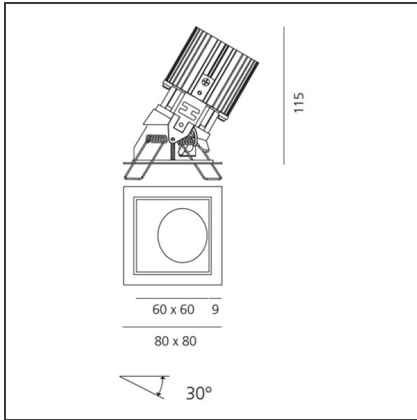

TECHNISCHE ZEICHNUNGEN

FUNKTIONEN

Artikelnummer:	M327025	Material:	aluminium
Farbe:	Weiss/Weiss	Serie:	Indoor
Installation:	Einbauleuchte, Deckenleuchte		

DIMENSION

Länge:	cm 8	Auschnittsform:	Quadratisch
Breite:	cm 8		
Gewicht:	kg 0.2		
Einbautiefe:	cm 11.5		

TECHNISCHE ZEICHNUNGEN

FUNKTIONEN

Artikelnummer:	M330615	Material:	aluminium
Farbe:	Black/Aluminium	Serie:	Indoor
Installation:	Einbauleuchte, Deckenleuchte		

DIMENSION

Länge:	cm 8	Auschnittsform:	Quadratisch
Breite:	cm 8		
Gewicht:	kg 0.2		
Einbautiefe:	cm 11.5		