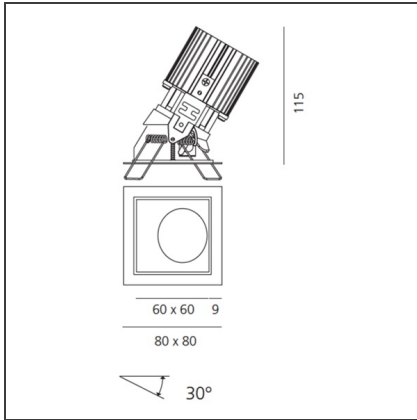

TECHNISCHE ZEICHNUNGEN

FUNKTIONEN

Artikelnummer:	M327365	Material:	aluminium
Farbe:	Grey/Black	Serie:	Indoor
Installation:	Einbauleuchte, Deckenleuchte		

DIMENSION

Länge:	cm 8	Auschnittsform:	Quadratisch
Breite:	cm 8		
Gewicht:	kg 0.2		
Einbautiefe:	cm 11.5		