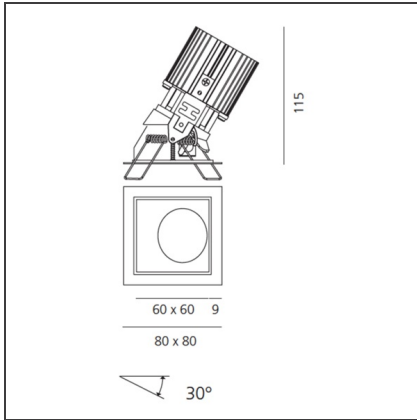

TECHNISCHE ZEICHNUNGEN

FUNKTIONEN

Artikelnummer:	M273820	Material:	aluminium
Farbe:	Weiss/Aluminium	Serie:	Indoor
Installation:	Einbauleuchte, Deckenleuchte		

DIMENSION

Länge:	cm 8	Auschnittsform:	Quadratisch
Breite:	cm 8	Glühdrahttest:	850
Gewicht:	kg 0.2		
Einbautiefe:	cm 11.5		

TECHNISCHE ZEICHNUNGEN

FUNKTIONEN

Artikelnummer:	M273825	Material:	aluminium
Farbe:	Weiss/Aluminium	Serie:	Indoor
Installation:	Einbauleuchte, Deckenleuchte		

DIMENSION

Länge:	cm 8	Auschnittsform:	Quadratisch
Breite:	cm 8	Glühdrahttest:	850
Gewicht:	kg 0.2		
Einbautiefe:	cm 11.5		

TECHNISCHE ZEICHNUNGEN

FUNKTIONEN

Artikelnummer:	M254225	Material:	aluminium
Farbe:	Weiss/Schwarz	Serie:	Indoor
Installation:	Einbauleuchte, Deckenleuchte		

DIMENSION

Länge:	cm 8	Auschnittsform:	Quadratisch
Breite:	cm 8	Glühdrahttest:	850
Gewicht:	kg 0.2		
Einbautiefe:	cm 11.5		