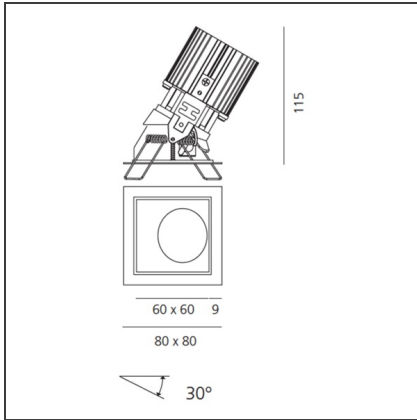

TECHNISCHE ZEICHNUNGEN

FUNKTIONEN

Artikelnummer:	M330615	Material:	aluminium
Farbe:	Black/Aluminium	Serie:	Indoor
Installation:	Einbauleuchte, Deckenleuchte		

DIMENSION

Länge:	cm 8	Auschnittsform:	Quadratisch
Breite:	cm 8		
Gewicht:	kg 0.2		
Einbautiefe:	cm 11.5		

TECHNISCHE ZEICHNUNGEN

FUNKTIONEN

Artikelnummer:	M330625	Material:	aluminium
Farbe:	White/Aluminium	Serie:	Indoor
Installation:	Einbauleuchte, Deckenleuchte		

DIMENSION

Länge:	cm 8	Auschnittsform:	Quadratisch
Breite:	cm 8		
Gewicht:	kg 0.2		
Einbautiefe:	cm 11.5		