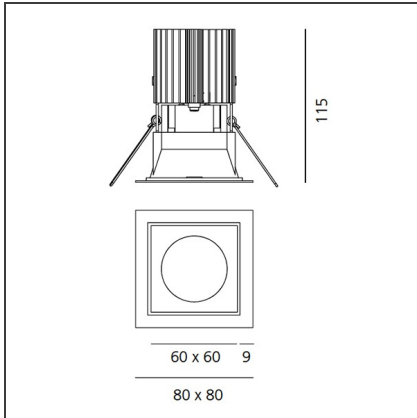

TECHNISCHE ZEICHNUNGEN

FUNKTIONEN

Artikelnummer:	M273810	Material:	aluminium
Farbe:	Schwarz/Aluminium	Serie:	Indoor
Installation:	Einbauleuchte, Deckenleuchte		

DIMENSION

Länge:	cm 8	Auschnittsform:	Quadratisch
Breite:	cm 8	Glühdrahttest:	850
Gewicht:	kg 0.2		
Einbautiefe:	cm 11.5		

TECHNISCHE ZEICHNUNGEN

FUNKTIONEN

Artikelnummer:	M273815	Material:	aluminium
Farbe:	Schwarz/Aluminium	Serie:	Indoor
Installation:	Einbauleuchte, Deckenleuchte		

DIMENSION

Länge:	cm 8	Auschnittsform:	Quadratisch
Breite:	cm 8	Glühdrahttest:	850
Gewicht:	kg 0.2		
Einbautiefe:	cm 11.5		

TECHNISCHE ZEICHNUNGEN

FUNKTIONEN

Artikelnummer:	M273820	Material:	aluminium
Farbe:	Weiss/Aluminium	Serie:	Indoor
Installation:	Einbauleuchte, Deckenleuchte		

DIMENSION

Länge:	cm 8	Auschnittsform:	Quadratisch
Breite:	cm 8	Glühdrahttest:	850
Gewicht:	kg 0.2		
Einbautiefe:	cm 11.5		

TECHNISCHE ZEICHNUNGEN

FUNKTIONEN

Artikelnummer:	M273825	Material:	aluminium
Farbe:	Weiss/Aluminium	Serie:	Indoor
Installation:	Einbauleuchte, Deckenleuchte		

DIMENSION

Länge:	cm 8	Auschnittsform:	Quadratisch
Breite:	cm 8	Glühdrahttest:	850
Gewicht:	kg 0.2		
Einbautiefe:	cm 11.5		