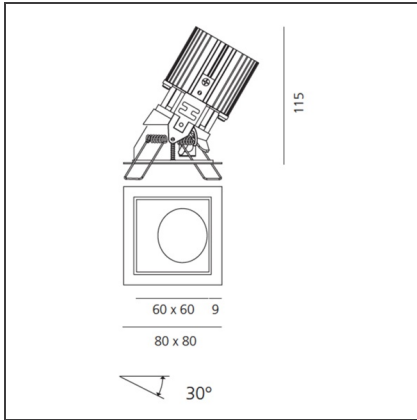

TECHNISCHE ZEICHNUNGEN

FUNKTIONEN

Artikelnummer:	M254210	Material:	aluminium
Farbe:	Schwarz/Schwarz	Serie:	Indoor
Installation:	Einbauleuchte, Deckenleuchte		

DIMENSION

Länge:	cm 8	Auschnittsform:	Quadratisch
Breite:	cm 8	Glühdrahttest:	850
Gewicht:	kg 0.2		
Einbautiefe:	cm 11.5		

TECHNISCHE ZEICHNUNGEN

FUNKTIONEN

Artikelnummer:	M254215	Material:	aluminium
Farbe:	Schwarz/Schwarz	Serie:	Indoor
Installation:	Einbauleuchte, Deckenleuchte		

DIMENSION

Länge:	cm 8	Auschnittsform:	Quadratisch
Breite:	cm 8	Glühdrahttest:	850
Gewicht:	kg 0.2		
Einbautiefe:	cm 11.5		