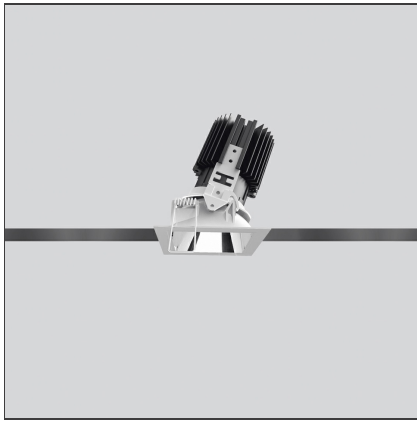

Everything 80 - Square Adjustable trim - 28° 3000k - White/Alluminium

IP20/44

DESIGN

Ernesto Gismondi

BESCHREIBUNG

Everything ist eine innovative Familie von Einbau-Downlights für den professionellen Bereich, die höchste Lichtqualität, Energieersparnis und exzellenten Sehkomfort bietet. Mit einem umfangreichen, multioptional kombinierbaren Programm und großer Einsatzvielfalt erfüllt die Produktfamilie auch anspruchsvollste Anforderungen an Beleuchtungsqualität.