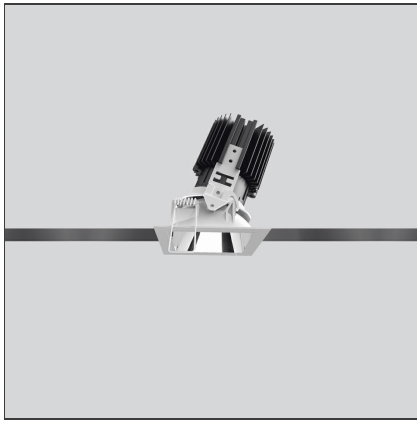

Everything 80 - Square Adjustable trim - 28° 3000k - White/White

IP20/44

DESIGN

Ernesto Gismondi

BESCHREIBUNG

Everything ist eine innovative Familie von Einbau-Downlights für den professionellen Bereich, die höchste Lichtqualität, Energieersparnis und exzellenten Sehkomfort bietet. Mit einem umfangreichen, multioptional kombinierbaren Programm und großer Einsatzvielfalt erfüllt die Produktfamilie auch anspruchsvollste Anforderungen an Beleuchtungsqualität.