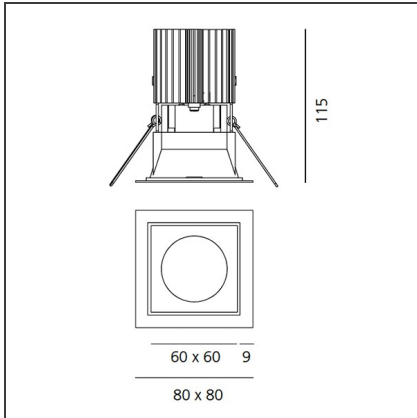

TECHNISCHE ZEICHNUNGEN

FUNKTIONEN

Artikelnummer:	M253620	Material:	aluminium
Farbe:	Weiss/Weiss	Serie:	Indoor
Installation:	Einbauleuchte, Deckenleuchte		

DIMENSION

Länge:	cm 8	Auschnittsform:	Quadratisch
Breite:	cm 8	Glühdrahttest:	850
Gewicht:	kg 0.2		
Einbautiefe:	cm 11.5		

TECHNISCHE ZEICHNUNGEN

FUNKTIONEN

Artikelnummer:	M273825	Material:	aluminium
Farbe:	Weiss/Aluminium	Serie:	Indoor
Installation:	Einbauleuchte, Deckenleuchte		

DIMENSION

Länge:	cm 8	Auschnittsform:	Quadratisch
Breite:	cm 8	Glühdrahttest:	850
Gewicht:	kg 0.2		
Einbautiefe:	cm 11.5		

TECHNISCHE ZEICHNUNGEN

FUNKTIONEN

Artikelnummer:	M254225	Material:	aluminium
Farbe:	Weiss/Schwarz	Serie:	Indoor
Installation:	Einbauleuchte, Deckenleuchte		

DIMENSION

Länge:	cm 8	Auschnittsform:	Quadratisch
Breite:	cm 8	Glühdrahttest:	850
Gewicht:	kg 0.2		
Einbautiefe:	cm 11.5		

TECHNISCHE ZEICHNUNGEN

FUNKTIONEN

Artikelnummer:	M254210	Material:	aluminium
Farbe:	Schwarz/Schwarz	Serie:	Indoor
Installation:	Einbauleuchte, Deckenleuchte		

DIMENSION

Länge:	cm 8	Auschnittsform:	Quadratisch
Breite:	cm 8	Glühdrahttest:	850
Gewicht:	kg 0.2		
Einbautiefe:	cm 11.5		