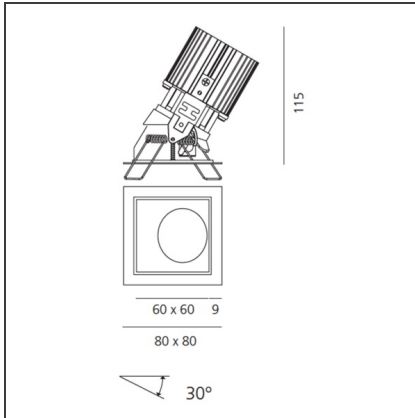

TECHNISCHE ZEICHNUNGEN

FUNKTIONEN

Artikelnummer:	M253625	Material:	aluminium
Farbe:	Weiss/Weiss	Serie:	Indoor
Installation:	Einbauleuchte, Deckenleuchte		

DIMENSION

Länge:	cm 8	Auschnittsform:	Quadratisch
Breite:	cm 8	Glühdrahttest:	850
Gewicht:	kg 0.2		
Einbautiefe:	cm 11.5		

TECHNISCHE ZEICHNUNGEN

FUNKTIONEN

Artikelnummer:	M273810	Material:	aluminium
Farbe:	Schwarz/Aluminium	Serie:	Indoor
Installation:	Einbauleuchte, Deckenleuchte		

DIMENSION

Länge:	cm 8	Auschnittsform:	Quadratisch
Breite:	cm 8	Glühdrahttest:	850
Gewicht:	kg 0.2		
Einbautiefe:	cm 11.5		

TECHNISCHE ZEICHNUNGEN

FUNKTIONEN

Artikelnummer:	M273815	Material:	aluminium
Farbe:	Schwarz/Aluminium	Serie:	Indoor
Installation:	Einbauleuchte, Deckenleuchte		

DIMENSION

Länge:	cm 8	Auschnittsform:	Quadratisch
Breite:	cm 8	Glühdrahttest:	850
Gewicht:	kg 0.2		
Einbautiefe:	cm 11.5		

TECHNISCHE ZEICHNUNGEN

FUNKTIONEN

Artikelnummer:	M273820	Material:	aluminium
Farbe:	Weiss/Aluminium	Serie:	Indoor
Installation:	Einbauleuchte, Deckenleuchte		

DIMENSION

Länge:	cm 8	Auschnittsform:	Quadratisch
Breite:	cm 8	Glühdrahttest:	850
Gewicht:	kg 0.2		
Einbautiefe:	cm 11.5		