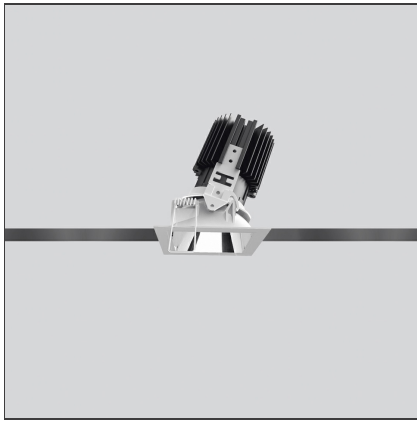

Everything 80 - Square Adjustable trim - 28° 2700k - White/Aluminium

IP20/44

DESIGN

Ernesto Gismondi

BESCHREIBUNG

Everything ist eine innovative Familie von Einbau-Downlights für den professionellen Bereich, die höchste Lichtqualität, Energieersparnis und exzellenten Sehkomfort bietet. Mit einem umfangreichen, multioptional kombinierbaren Programm und großer Einsatzvielfalt erfüllt die Produktfamilie auch anspruchsvollste Anforderungen an Beleuchtungsqualität.