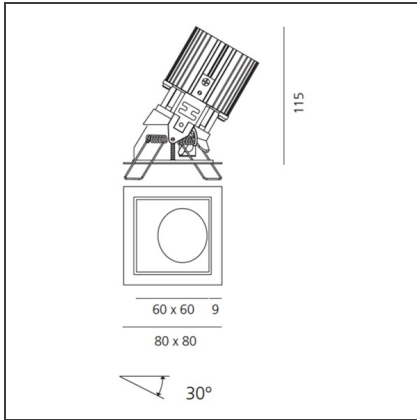

TECHNISCHE ZEICHNUNGEN

FUNKTIONEN

Artikelnummer:	M253620	Material:	aluminium
Farbe:	Weiss/Weiss	Serie:	Indoor
Installation:	Einbauleuchte, Deckenleuchte		

DIMENSION

Länge:	cm 8	Auschnittsform:	Quadratisch
Breite:	cm 8	Glühdrahttest:	850
Gewicht:	kg 0.2		
Einbautiefe:	cm 11.5		

TECHNISCHE ZEICHNUNGEN

FUNKTIONEN

Artikelnummer:	M253625	Material:	aluminium
Farbe:	Weiss/Weiss	Serie:	Indoor
Installation:	Einbauleuchte, Deckenleuchte		

DIMENSION

Länge:	cm 8	Auschnittsform:	Quadratisch
Breite:	cm 8	Glühdrahttest:	850
Gewicht:	kg 0.2		
Einbautiefe:	cm 11.5		

TECHNISCHE ZEICHNUNGEN

FUNKTIONEN

Artikelnummer:	M273810	Material:	aluminium
Farbe:	Schwarz/Aluminium	Serie:	Indoor
Installation:	Einbauleuchte, Deckenleuchte		

DIMENSION

Länge:	cm 8	Auschnittsform:	Quadratisch
Breite:	cm 8	Glühdrahttest:	850
Gewicht:	kg 0.2		
Einbautiefe:	cm 11.5		