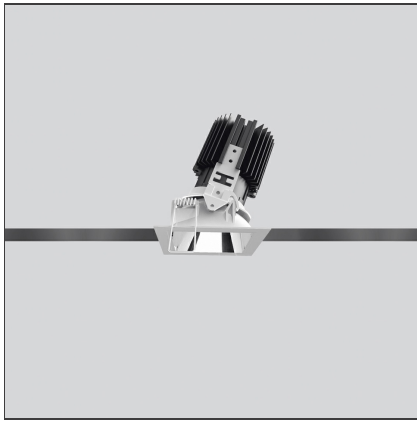

Everything 80 - Square Adjustable trim - 28° 2700k - Black/Aluminium

IP20/44

DESIGN

Ernesto Gismondi

BESCHREIBUNG

Everything ist eine innovative Familie von Einbau-Downlights für den professionellen Bereich, die höchste Lichtqualität, Energieersparnis und exzellenten Sehkomfort bietet. Mit einem umfangreichen, multioptional kombinierbaren Programm und großer Einsatzvielfalt erfüllt die Produktfamilie auch anspruchsvollste Anforderungen an Beleuchtungsqualität.