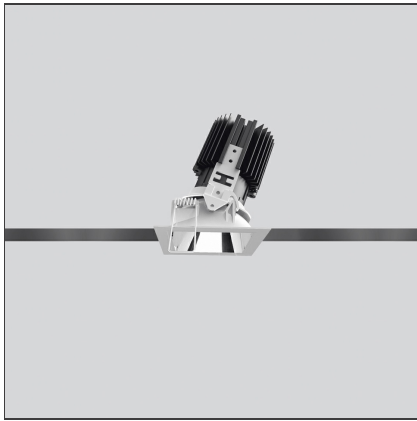

Everything 80 - Square Adjustable trim - 28° 2700k - Grey/Black

IP20/44

DESIGN

Ernesto Gismondi

BESCHREIBUNG

Everything ist eine innovative Familie von Einbau-Downlights für den professionellen Bereich, die höchste Lichtqualität, Energieersparnis und exzellenten Sehkomfort bietet. Mit einem umfangreichen, multioptional kombinierbaren Programm und großer Einsatzvielfalt erfüllt die Produktfamilie auch anspruchsvollste Anforderungen an Beleuchtungsqualität.