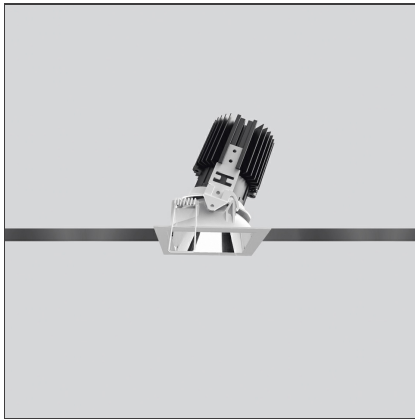

Everything 80 - Square Adjustable trim - 28° 3000k - Grey/Black

IP20/44

DESIGN

Ernesto Gismondi

BESCHREIBUNG

Everything ist eine innovative Familie von Einbau-Downlights für den professionellen Bereich, die höchste Lichtqualität, Energieersparnis und exzellenten Sehkomfort bietet. Mit einem umfangreichen, multioptional kombinierbaren Programm und großer Einsatzvielfalt erfüllt die Produktfamilie auch anspruchsvollste Anforderungen an Beleuchtungsqualität.