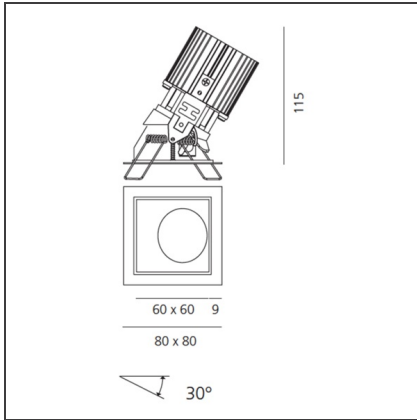

TECHNISCHE ZEICHNUNGEN

FUNKTIONEN

Artikelnummer:	M327025	Material:	aluminium
Farbe:	Weiss/Weiss	Serie:	Indoor
Installation:	Einbauleuchte, Deckenleuchte		

DIMENSION

Länge:	cm 8	Auschnittsform:	Quadratisch
Breite:	cm 8		
Gewicht:	kg 0.2		
Einbautiefe:	cm 11.5		