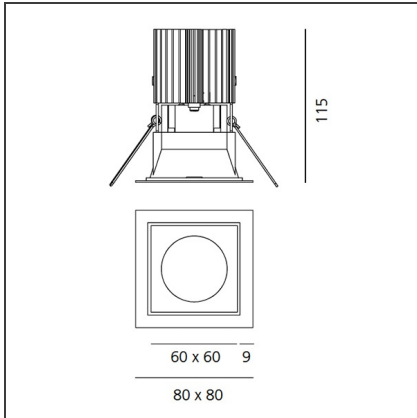

TECHNISCHE ZEICHNUNGEN

FUNKTIONEN

Artikelnummer:	M253620	Material:	aluminium
Farbe:	Weiss/Weiss	Serie:	Indoor
Installation:	Einbauleuchte, Deckenleuchte		

DIMENSION

Länge:	cm 8	Auschnittsform:	Quadratisch
Breite:	cm 8	Glühdrahttest:	850
Gewicht:	kg 0.2		
Einbautiefe:	cm 11.5		

TECHNISCHE ZEICHNUNGEN

FUNKTIONEN

Artikelnummer:	M253625	Material:	aluminium
Farbe:	Weiss/Weiss	Serie:	Indoor
Installation:	Einbauleuchte, Deckenleuchte		

DIMENSION

Länge:	cm 8	Auschnittsform:	Quadratisch
Breite:	cm 8	Glühdrahttest:	850
Gewicht:	kg 0.2		
Einbautiefe:	cm 11.5		

TECHNISCHE ZEICHNUNGEN

FUNKTIONEN

Artikelnummer:	M273810	Material:	aluminium
Farbe:	Schwarz/Aluminium	Serie:	Indoor
Installation:	Einbauleuchte, Deckenleuchte		

DIMENSION

Länge:	cm 8	Auschnittsform:	Quadratisch
Breite:	cm 8	Glühdrahttest:	850
Gewicht:	kg 0.2		
Einbautiefe:	cm 11.5		

TECHNISCHE ZEICHNUNGEN

FUNKTIONEN

Artikelnummer:	M273815	Material:	aluminium
Farbe:	Schwarz/Aluminium	Serie:	Indoor
Installation:	Einbauleuchte, Deckenleuchte		

DIMENSION

Länge:	cm 8	Auschnittsform:	Quadratisch
Breite:	cm 8	Glühdrahttest:	850
Gewicht:	kg 0.2		
Einbautiefe:	cm 11.5		