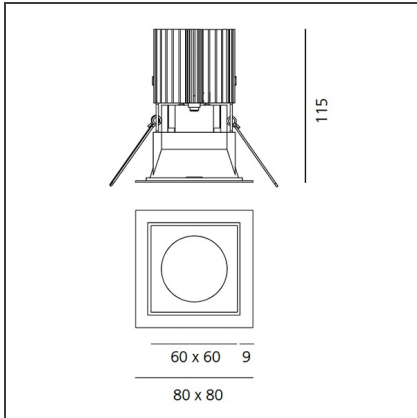

TECHNISCHE ZEICHNUNGEN

FUNKTIONEN

Artikelnummer:	M253620	Material:	aluminium
Farbe:	Weiss/Weiss	Serie:	Indoor
Installation:	Einbauleuchte, Deckenleuchte		

DIMENSION

Länge:	cm 8	Auschnittsform:	Quadratisch
Breite:	cm 8	Glühdrahttest:	850
Gewicht:	kg 0.2		
Einbautiefe:	cm 11.5		

TECHNISCHE ZEICHNUNGEN

FUNKTIONEN

Artikelnummer:	M273810	Material:	aluminium
Farbe:	Schwarz/Aluminium	Serie:	Indoor
Installation:	Einbauleuchte, Deckenleuchte		

DIMENSION

Länge:	cm 8	Auschnittsform:	Quadratisch
Breite:	cm 8	Glühdrahttest:	850
Gewicht:	kg 0.2		
Einbautiefe:	cm 11.5		

TECHNISCHE ZEICHNUNGEN

FUNKTIONEN

Artikelnummer:	M254215	Material:	aluminium
Farbe:	Schwarz/Schwarz	Serie:	Indoor
Installation:	Einbauleuchte, Deckenleuchte		

DIMENSION

Länge:	cm 8	Auschnittsform:	Quadratisch
Breite:	cm 8	Glühdrahttest:	850
Gewicht:	kg 0.2		
Einbautiefe:	cm 11.5		

TECHNISCHE ZEICHNUNGEN

FUNKTIONEN

Artikelnummer:	M254260	Material:	aluminium
Farbe:	Grau/Schwarz	Serie:	Indoor
Installation:	Einbauleuchte, Deckenleuchte		

DIMENSION

Länge:	cm 8	Auschnittsform:	Quadratisch
Breite:	cm 8	Glühdrahttest:	850
Gewicht:	kg 0.2		
Einbautiefe:	cm 11.5		