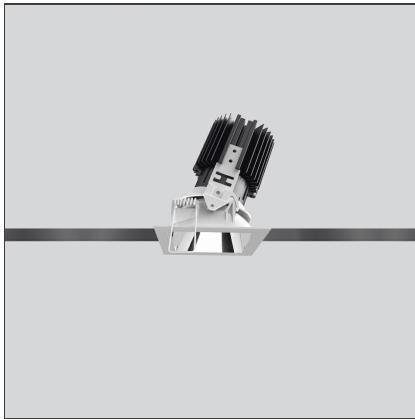

Everything 80 - Square Adjustable trim - 28° 3000k - Black/Aluminium

IP20/44

DESIGN

Ernesto Gismondi

BESCHREIBUNG

Everything ist eine innovative Familie von Einbau-Downlights für den professionellen Bereich, die höchste Lichtqualität, Energieersparnis und exzellenten Sehkomfort bietet. Mit einem umfangreichen, multioptional kombinierbaren Programm und großer Einsatzvielfalt erfüllt die Produktfamilie auch anspruchsvollste Anforderungen an Beleuchtungsqualität.