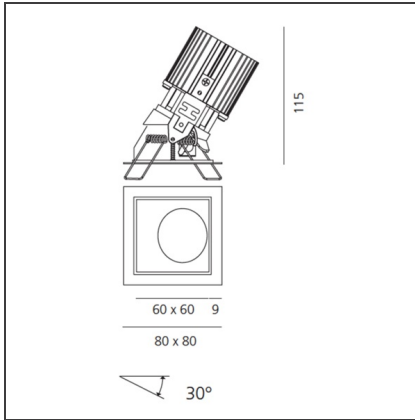

TECHNISCHE ZEICHNUNGEN

FUNKTIONEN

Artikelnummer:	M330625	Material:	aluminium
Farbe:	White/Aluminium	Serie:	Indoor
Installation:	Einbauleuchte, Deckenleuchte		

DIMENSION

Länge:	cm 8	Auschnittsform:	Quadratisch
Breite:	cm 8		
Gewicht:	kg 0.2		
Einbautiefe:	cm 11.5		

TECHNISCHE ZEICHNUNGEN

FUNKTIONEN

Artikelnummer:	M327325	Material:	aluminium
Farbe:	White/Black	Serie:	Indoor
Installation:	Einbauleuchte, Deckenleuchte		

DIMENSION

Länge:	cm 8	Auschnittsform:	Quadratisch
Breite:	cm 8		
Gewicht:	kg 0.2		
Einbautiefe:	cm 11.5		