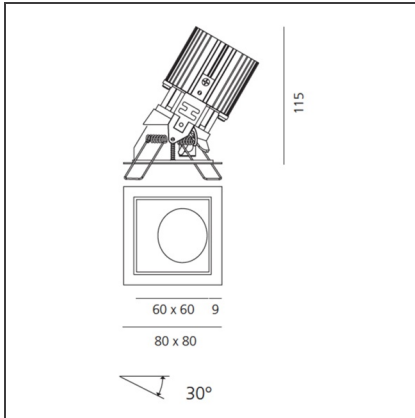

TECHNISCHE ZEICHNUNGEN

FUNKTIONEN

Artikelnummer:	M254260	Material:	aluminium
Farbe:	Grau/Schwarz	Serie:	Indoor
Installation:	Einbauleuchte, Deckenleuchte		

DIMENSION

Länge:	cm 8	Auschnittsform:	Quadratisch
Breite:	cm 8	Glühdrahttest:	850
Gewicht:	kg 0.2		
Einbautiefe:	cm 11.5		

TECHNISCHE ZEICHNUNGEN

FUNKTIONEN

Artikelnummer:	M254265	Material:	aluminium
Farbe:	Grau/Schwarz	Serie:	Indoor
Installation:	Einbauleuchte, Deckenleuchte		

DIMENSION

Länge:	cm 8	Auschnittsform:	Quadratisch
Breite:	cm 8	Glühdrahttest:	850
Gewicht:	kg 0.2		
Einbautiefe:	cm 11.5		