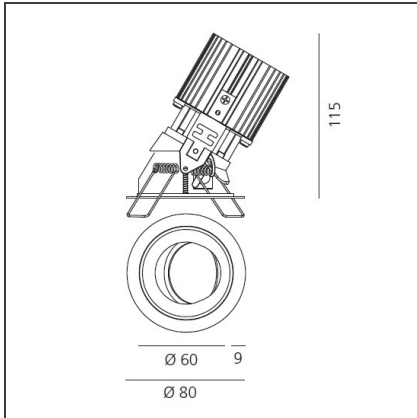

TECHNISCHE ZEICHNUNGEN

FUNKTIONEN

Artikelnummer:	M326215	Material:	aluminium
Farbe:	Black/Black	Serie:	Indoor
Installation:	Einbauleuchte, Deckenleuchte		

DIMENSION

Gewicht:	kg 0.2	Auschnittsform:	Rund
Einbautiefe:	cm 11.5	Glühdrahttest:	850