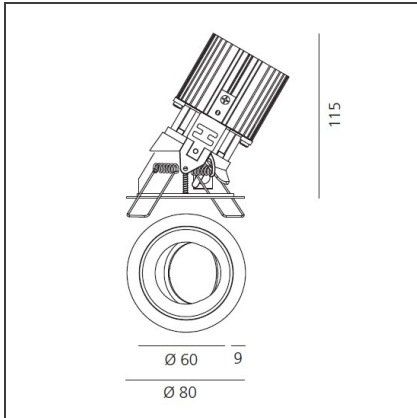

TECHNISCHE ZEICHNUNGEN

FUNKTIONEN

Artikelnummer:	M252060	Material:	aluminium
Farbe:	Grau/Schwarz	Serie:	Indoor
Installation:	Einbauleuchte, Deckenleuchte		

DIMENSION

Gewicht:	kg 0.2	Auschnittsform:	Rund
Einbautiefe:	cm 11.5	Glühdrahttest:	850

TECHNISCHE ZEICHNUNGEN

FUNKTIONEN

Artikelnummer:	M252010	Material:	aluminium
Farbe:	Schwarz/Schwarz	Serie:	Indoor
Installation:	Einbauleuchte, Deckenleuchte		

DIMENSION

Gewicht:	kg 0.2	Auschnittsform:	Rund
Einbautiefe:	cm 11.5	Glühdrahttest:	850

TECHNISCHE ZEICHNUNGEN

FUNKTIONEN

Artikelnummer:	M251420	Material:	aluminium
Farbe:	Weiss/Weiss	Serie:	Indoor
Installation:	Einbauleuchte, Deckenleuchte		

DIMENSION

Gewicht:	kg 0.2	Auschnittsform:	Rund
Einbautiefe:	cm 11.5	Glühdrahttest:	850

TECHNISCHE ZEICHNUNGEN

FUNKTIONEN

Artikelnummer:	M251425	Material:	aluminium
Farbe:	Weiss/Weiss	Serie:	Indoor
Installation:	Einbauleuchte, Deckenleuchte		

DIMENSION

Gewicht:	kg 0.2	Auschnittsform:	Rund
Einbautiefe:	cm 11.5	Glühdrahttest:	850