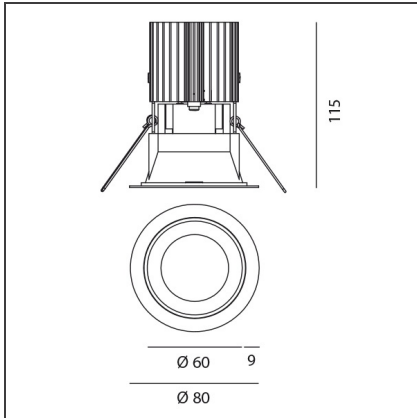

TECHNISCHE ZEICHNUNGEN

FUNKTIONEN

Artikelnummer:	M252060	Material:	aluminium
Farbe:	Grau/Schwarz	Serie:	Indoor
Installation:	Einbauleuchte, Deckenleuchte		

DIMENSION

Gewicht:	kg 0.2	Auschnittsform:	Rund
Einbautiefe:	cm 11.5	Glühdrahttest:	850

TECHNISCHE ZEICHNUNGEN

FUNKTIONEN

Artikelnummer:	M331320	Material:	aluminium
Farbe:	White/Aluminum	Serie:	Indoor
Installation:	Einbauleuchte, Deckenleuchte		

DIMENSION

Gewicht:	kg 0.2	Auschnittsform:	Rund
Einbautiefe:	cm 11.5	Glühdrahttest:	850

TECHNISCHE ZEICHNUNGEN

FUNKTIONEN

Artikelnummer:	M326260	Material:	aluminium
Farbe:	Grey/Black	Serie:	Indoor
Installation:	Einbauleuchte, Deckenleuchte		

DIMENSION

Gewicht:	kg 0.2	Auschnittsform:	Rund
Einbautiefe:	cm 11.5	Glühdrahttest:	850