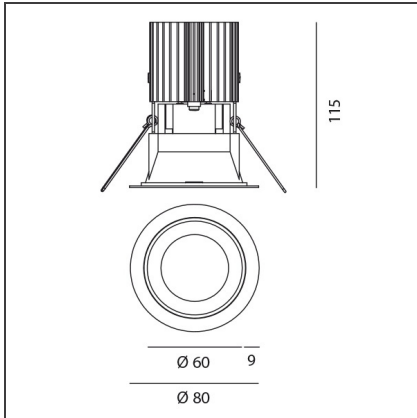

TECHNISCHE ZEICHNUNGEN

FUNKTIONEN

Artikelnummer:	M252060	Material:	aluminium
Farbe:	Grau/Schwarz	Serie:	Indoor
Installation:	Einbauleuchte, Deckenleuchte		

DIMENSION

Gewicht:	kg 0.2	Auschnittsform:	Rund
Einbautiefe:	cm 11.5	Glühdrahttest:	850

TECHNISCHE ZEICHNUNGEN

FUNKTIONEN

Artikelnummer:	M331310	Material:	aluminium
Farbe:	Black/Aluminum	Serie:	Indoor
Installation:	Einbauleuchte, Deckenleuchte		

DIMENSION

Gewicht:	kg 0.2	Auschnittsform:	Rund
Einbautiefe:	cm 11.5	Glühdrahttest:	850

TECHNISCHE ZEICHNUNGEN

FUNKTIONEN

Artikelnummer:	M251420	Material:	aluminium
Farbe:	Weiss/Weiss	Serie:	Indoor
Installation:	Einbauleuchte, Deckenleuchte		

DIMENSION

Gewicht:	kg 0.2	Auschnittsform:	Rund
Einbautiefe:	cm 11.5	Glühdrahttest:	850