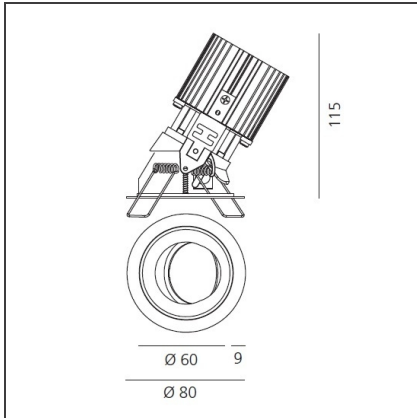

TECHNISCHE ZEICHNUNGEN

FUNKTIONEN

Artikelnummer:	M326265	Material:	aluminium
Farbe:	Grey/Black	Serie:	Indoor
Installation:	Einbauleuchte, Deckenleuchte		

DIMENSION

Gewicht:	kg 0.2	Auschnittsform:	Rund
Einbautiefe:	cm 11.5	Glühdrahttest:	850