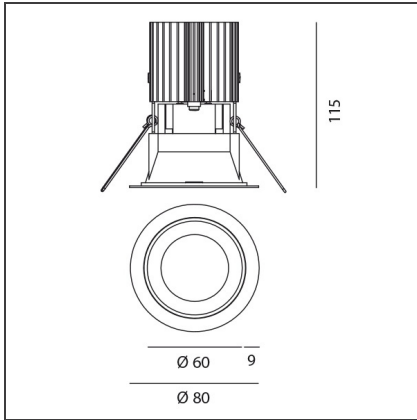

TECHNISCHE ZEICHNUNGEN

FUNKTIONEN

Artikelnummer:	M279025	Material:	aluminium
Farbe:	Weiss/Aluminium	Serie:	Indoor
Installation:	Einbauleuchte, Deckenleuchte		

DIMENSION

Gewicht:	kg 0.2	Auschnittsform:	Rund
Einbautiefe:	cm 11.5	Glühdrahttest:	850

TECHNISCHE ZEICHNUNGEN

FUNKTIONEN

Artikelnummer:	M252020	Material:	aluminium
Farbe:	Weiss/Schwarz	Serie:	Indoor
Installation:	Einbauleuchte, Deckenleuchte		

DIMENSION

Gewicht:	kg 0.2	Auschnittsform:	Rund
Einbautiefe:	cm 11.5	Glühdrahttest:	850