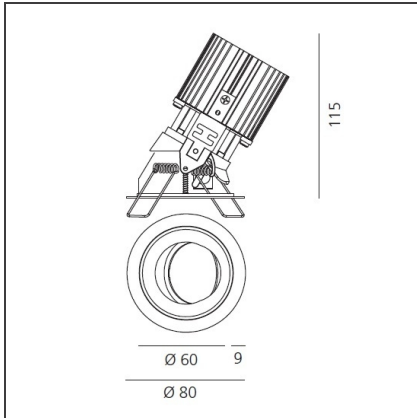

TECHNISCHE ZEICHNUNGEN

FUNKTIONEN

Artikelnummer:	M325925	Material:	aluminium
Farbe:	Weiss/Weiss	Serie:	Indoor
Installation:	Einbauleuchte, Deckenleuchte		

DIMENSION

Gewicht:	kg 0.2	Auschnittsform:	Rund
Einbautiefe:	cm 11.5	Glühdrahttest:	850

TECHNISCHE ZEICHNUNGEN

FUNKTIONEN

Artikelnummer:	M331325	Material:	aluminium
Farbe:	White/Aluminium	Serie:	Indoor
Installation:	Einbauleuchte, Deckenleuchte		

DIMENSION

Gewicht:	kg 0.2	Auschnittsform:	Rund
Einbautiefe:	cm 11.5	Glühdrahttest:	850