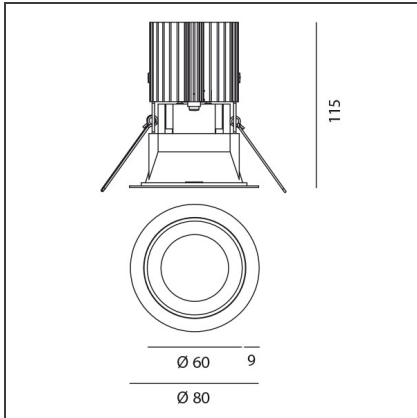

TECHNISCHE ZEICHNUNGEN

FUNKTIONEN

Artikelnummer:	M252060	Material:	aluminium
Farbe:	Grau/Schwarz	Serie:	Indoor
Installation:	Einbauleuchte, Deckenleuchte		

DIMENSION

Gewicht:	kg 0.2	Auschnittsform:	Rund
Einbautiefe:	cm 11.5	Glühdrahttest:	850

TECHNISCHE ZEICHNUNGEN

FUNKTIONEN

Artikelnummer:	M252010	Material:	aluminium
Farbe:	Schwarz/Schwarz	Serie:	Indoor
Installation:	Einbauleuchte, Deckenleuchte		

DIMENSION

Gewicht:	kg 0.2	Auschnittsform:	Rund
Einbautiefe:	cm 11.5	Glühdrahttest:	850

TECHNISCHE ZEICHNUNGEN

FUNKTIONEN

Artikelnummer:	M279010	Material:	aluminium
Farbe:	Schwarz/Aluminium	Serie:	Indoor
Installation:	Einbauleuchte, Deckenleuchte		

DIMENSION

Gewicht:	kg 0.2	Auschnittsform:	Rund
Einbautiefe:	cm 11.5	Glühdrahttest:	850

TECHNISCHE ZEICHNUNGEN

FUNKTIONEN

Artikelnummer:	M325920	Material:	aluminium
Farbe:	weiß/weiß	Serie:	Indoor
Installation:	Einbauleuchte, Deckenleuchte		

DIMENSION

Gewicht:	kg 0.2	Auschnittsform:	Rund
Einbautiefe:	cm 11.5	Glühdrahttest:	850