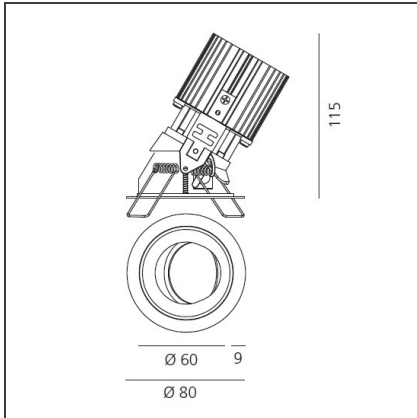

TECHNISCHE ZEICHNUNGEN

FUNKTIONEN

Artikelnummer:	M325920	Material:	aluminium
Farbe:	weiß/weiß	Serie:	Indoor
Installation:	Einbauleuchte, Deckenleuchte		

DIMENSION

Gewicht:	kg 0.2	Auschnittsform:	Rund
Einbautiefe:	cm 11.5	Glühdrahttest:	850

TECHNISCHE ZEICHNUNGEN

FUNKTIONEN

Artikelnummer:	M279020	Material:	aluminium
Farbe:	Weiss/Aluminium	Serie:	Indoor
Installation:	Einbauleuchte, Deckenleuchte		

DIMENSION

Gewicht:	kg 0.2	Auschnittsform:	Rund
Einbautiefe:	cm 11.5	Glühdrahttest:	850

TECHNISCHE ZEICHNUNGEN

FUNKTIONEN

Artikelnummer:	M279025	Material:	aluminium
Farbe:	Weiss/Aluminium	Serie:	Indoor
Installation:	Einbauleuchte, Deckenleuchte		

DIMENSION

Gewicht:	kg 0.2	Auschnittsform:	Rund
Einbautiefe:	cm 11.5	Glühdrahttest:	850