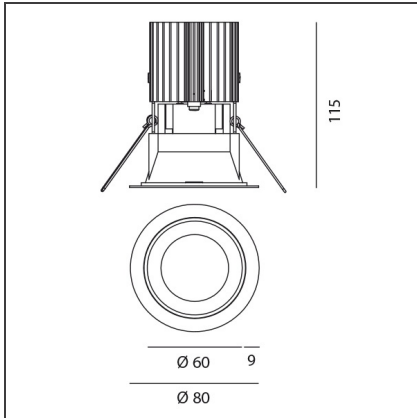

TECHNISCHE ZEICHNUNGEN

FUNKTIONEN

Artikelnummer:	M252060	Material:	aluminium
Farbe:	Grau/Schwarz	Serie:	Indoor
Installation:	Einbauleuchte, Deckenleuchte		

DIMENSION

Gewicht:	kg 0.2	Auschnittsform:	Rund
Einbautiefe:	cm 11.5	Glühdrahttest:	850

TECHNISCHE ZEICHNUNGEN

FUNKTIONEN

Artikelnummer:	M252010	Material:	aluminium
Farbe:	Schwarz/Schwarz	Serie:	Indoor
Installation:	Einbauleuchte, Deckenleuchte		

DIMENSION

Gewicht:	kg 0.2	Auschnittsform:	Rund
Einbautiefe:	cm 11.5	Glühdrahttest:	850

TECHNISCHE ZEICHNUNGEN

FUNKTIONEN

Artikelnummer:	M279010	Material:	aluminium
Farbe:	Schwarz/Aluminium	Serie:	Indoor
Installation:	Einbauleuchte, Deckenleuchte		

DIMENSION

Gewicht:	kg 0.2	Auschnittsform:	Rund
Einbautiefe:	cm 11.5	Glühdrahttest:	850

TECHNISCHE ZEICHNUNGEN

FUNKTIONEN

Artikelnummer:	M325920	Material:	aluminium
Farbe:	weiß/weiß	Serie:	Indoor
Installation:	Einbauleuchte, Deckenleuchte		

DIMENSION

Gewicht:	kg 0.2	Auschnittsform:	Rund
Einbautiefe:	cm 11.5	Glühdrahttest:	850