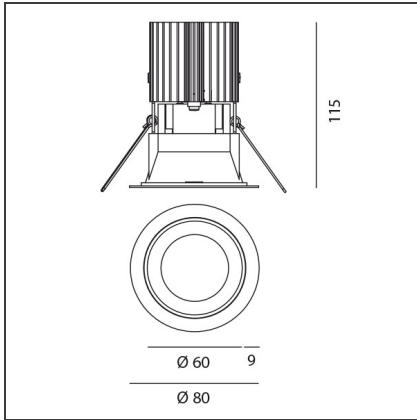

TECHNISCHE ZEICHNUNGEN

FUNKTIONEN

Artikelnummer:	M252060	Material:	aluminium
Farbe:	Grau/Schwarz	Serie:	Indoor
Installation:	Einbauleuchte, Deckenleuchte		

DIMENSION

Gewicht:	kg 0.2	Auschnittsform:	Rund
Einbautiefe:	cm 11.5	Glühdrahttest:	850

TECHNISCHE ZEICHNUNGEN

FUNKTIONEN

Artikelnummer:	M252010	Material:	aluminium
Farbe:	Schwarz/Schwarz	Serie:	Indoor
Installation:	Einbauleuchte, Deckenleuchte		

DIMENSION

Gewicht:	kg 0.2	Auschnittsform:	Rund
Einbautiefe:	cm 11.5	Glühdrahttest:	850

TECHNISCHE ZEICHNUNGEN

FUNKTIONEN

Artikelnummer:	M279010	Material:	aluminium
Farbe:	Schwarz/Aluminium	Serie:	Indoor
Installation:	Einbauleuchte, Deckenleuchte		

DIMENSION

Gewicht:	kg 0.2	Auschnittsform:	Rund
Einbautiefe:	cm 11.5	Glühdrahttest:	850