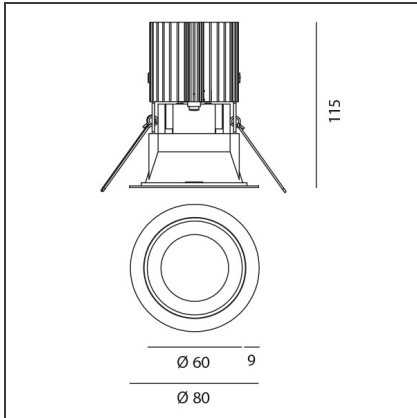

TECHNISCHE ZEICHNUNGEN

FUNKTIONEN

Artikelnummer:	M252060	Material:	aluminium
Farbe:	Grau/Schwarz	Serie:	Indoor
Installation:	Einbauleuchte, Deckenleuchte		

DIMENSION

Gewicht:	kg 0.2	Auschnittsform:	Rund
Einbautiefe:	cm 11.5	Glühdrahttest:	850

TECHNISCHE ZEICHNUNGEN

FUNKTIONEN

Artikelnummer:	M325920	Material:	aluminium
Farbe:	weiß/weiß	Serie:	Indoor
Installation:	Einbauleuchte, Deckenleuchte		

DIMENSION

Gewicht:	kg 0.2	Auschnittsform:	Rund
Einbautiefe:	cm 11.5	Glühdrahttest:	850

TECHNISCHE ZEICHNUNGEN

FUNKTIONEN

Artikelnummer:	M326220	Material:	aluminium
Farbe:	White/Black	Serie:	Indoor
Installation:	Einbauleuchte, Deckenleuchte		

DIMENSION

Gewicht:	kg 0.2	Auschnittsform:	Rund
Einbautiefe:	cm 11.5	Glühdrahttest:	850

TECHNISCHE ZEICHNUNGEN

FUNKTIONEN

Artikelnummer:	M331320	Material:	aluminium
Farbe:	White/Aluminum	Serie:	Indoor
Installation:	Einbauleuchte, Deckenleuchte		

DIMENSION

Gewicht:	kg 0.2	Auschnittsform:	Rund
Einbautiefe:	cm 11.5	Glühdrahttest:	850