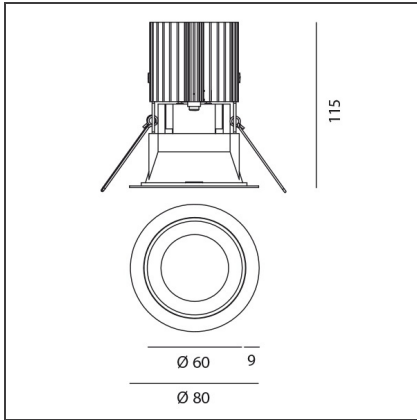

TECHNISCHE ZEICHNUNGEN

FUNKTIONEN

Artikelnummer:	M279015	Material:	aluminium
Farbe:	Schwarz/Aluminium	Serie:	Indoor
Installation:	Einbauleuchte, Deckenleuchte		

DIMENSION

Gewicht:	kg 0.2	Auschnittsform:	Rund
Einbautiefe:	cm 11.5	Glühdrahttest:	850

TECHNISCHE ZEICHNUNGEN

FUNKTIONEN

Artikelnummer:	M279020	Material:	aluminium
Farbe:	Weiss/Aluminium	Serie:	Indoor
Installation:	Einbauleuchte, Deckenleuchte		

DIMENSION

Gewicht:	kg 0.2	Auschnittsform:	Rund
Einbautiefe:	cm 11.5	Glühdrahttest:	850