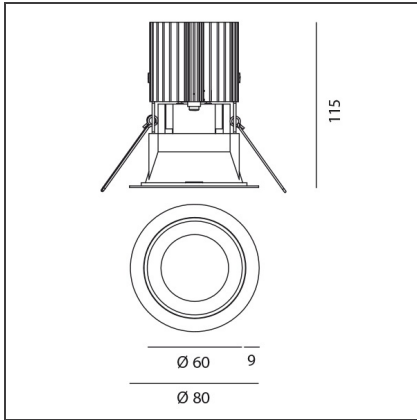

TECHNISCHE ZEICHNUNGEN

FUNKTIONEN

Artikelnummer:	M252060	Material:	aluminium
Farbe:	Grau/Schwarz	Serie:	Indoor
Installation:	Einbauleuchte, Deckenleuchte		

DIMENSION

Gewicht:	kg 0.2	Auschnittsform:	Rund
Einbautiefe:	cm 11.5	Glühdrahttest:	850

TECHNISCHE ZEICHNUNGEN

FUNKTIONEN

Artikelnummer:	M326210	Material:	aluminium
Farbe:	Black/Black	Serie:	Indoor
Installation:	Einbauleuchte, Deckenleuchte		

DIMENSION

Gewicht:	kg 0.2	Auschnittsform:	Rund
Einbautiefe:	cm 11.5	Glühdrahttest:	850

TECHNISCHE ZEICHNUNGEN

FUNKTIONEN

Artikelnummer:	M331310	Material:	aluminium
Farbe:	Black/Aluminum	Serie:	Indoor
Installation:	Einbauleuchte, Deckenleuchte		

DIMENSION

Gewicht:	kg 0.2	Auschnittsform:	Rund
Einbautiefe:	cm 11.5	Glühdrahttest:	850

TECHNISCHE ZEICHNUNGEN

FUNKTIONEN

Artikelnummer:	M251420	Material:	aluminium
Farbe:	Weiss/Weiss	Serie:	Indoor
Installation:	Einbauleuchte, Deckenleuchte		

DIMENSION

Gewicht:	kg 0.2	Auschnittsform:	Rund
Einbautiefe:	cm 11.5	Glühdrahttest:	850