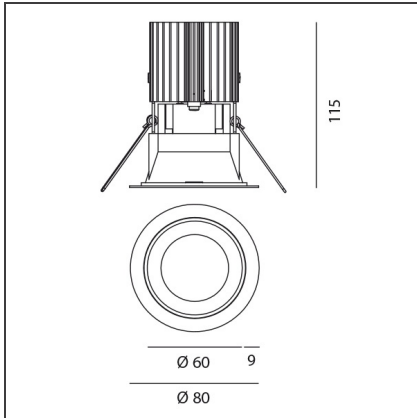

TECHNISCHE ZEICHNUNGEN

FUNKTIONEN

Artikelnummer:	M252060	Material:	aluminium
Farbe:	Grau/Schwarz	Serie:	Indoor
Installation:	Einbauleuchte, Deckenleuchte		

DIMENSION

Gewicht:	kg 0.2	Auschnittsform:	Rund
Einbautiefe:	cm 11.5	Glühdrahttest:	850

TECHNISCHE ZEICHNUNGEN

FUNKTIONEN

Artikelnummer:	M331320	Material:	aluminium
Farbe:	White/Aluminum	Serie:	Indoor
Installation:	Einbauleuchte, Deckenleuchte		

DIMENSION

Gewicht:	kg 0.2	Auschnittsform:	Rund
Einbautiefe:	cm 11.5	Glühdrahttest:	850

TECHNISCHE ZEICHNUNGEN

FUNKTIONEN

Artikelnummer:	M326260	Material:	aluminium
Farbe:	Grey/Black	Serie:	Indoor
Installation:	Einbauleuchte, Deckenleuchte		

DIMENSION

Gewicht:	kg 0.2	Auschnittsform:	Rund
Einbautiefe:	cm 11.5	Glühdrahttest:	850

TECHNISCHE ZEICHNUNGEN

FUNKTIONEN

Artikelnummer:	M326210	Material:	aluminium
Farbe:	Black/Black	Serie:	Indoor
Installation:	Einbauleuchte, Deckenleuchte		

DIMENSION

Gewicht:	kg 0.2	Auschnittsform:	Rund
Einbautiefe:	cm 11.5	Glühdrahttest:	850