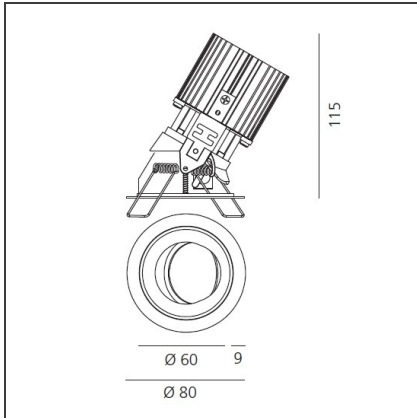

TECHNISCHE ZEICHNUNGEN

FUNKTIONEN

Artikelnummer:	M252025	Material:	aluminium
Farbe:	Weiss/Schwarz	Serie:	Indoor
Installation:	Einbauleuchte, Deckenleuchte		

DIMENSION

Gewicht:	kg 0.2	Auschnittsform:	Rund
Einbautiefe:	cm 11.5	Glühdrahttest:	850

TECHNISCHE ZEICHNUNGEN

FUNKTIONEN

Artikelnummer:	M252015	Material:	aluminium
Farbe:	Schwarz/Schwarz	Serie:	Indoor
Installation:	Einbauleuchte, Deckenleuchte		

DIMENSION

Gewicht:	kg 0.2	Auschnittsform:	Rund
Einbautiefe:	cm 11.5	Glühdrahttest:	850