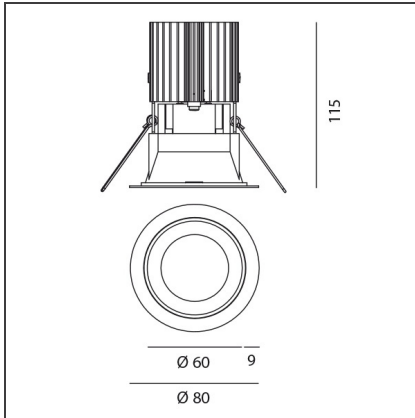

TECHNISCHE ZEICHNUNGEN

FUNKTIONEN

Artikelnummer:	M252060	Material:	aluminium
Farbe:	Grau/Schwarz	Serie:	Indoor
Installation:	Einbauleuchte, Deckenleuchte		

DIMENSION

Gewicht:	kg 0.2	Auschnittsform:	Rund
Einbautiefe:	cm 11.5	Glühdrahttest:	850

TECHNISCHE ZEICHNUNGEN

FUNKTIONEN

Artikelnummer:	M252010	Material:	aluminium
Farbe:	Schwarz/Schwarz	Serie:	Indoor
Installation:	Einbauleuchte, Deckenleuchte		

DIMENSION

Gewicht:	kg 0.2	Auschnittsform:	Rund
Einbautiefe:	cm 11.5	Glühdrahttest:	850