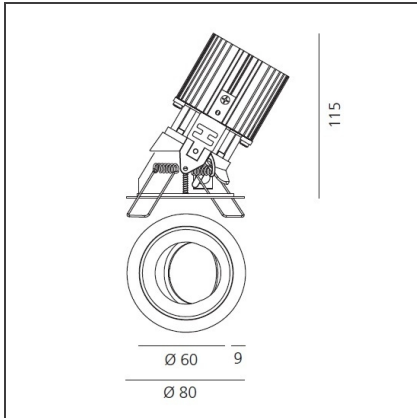

TECHNISCHE ZEICHNUNGEN

FUNKTIONEN

Artikelnummer:	M252015	Material:	aluminium
Farbe:	Schwarz/Schwarz	Serie:	Indoor
Installation:	Einbauleuchte, Deckenleuchte		

DIMENSION

Gewicht:	kg 0.2	Auschnittsform:	Rund
Einbautiefe:	cm 11.5	Glühdrahttest:	850

TECHNISCHE ZEICHNUNGEN

FUNKTIONEN

Artikelnummer:	M252065	Material:	aluminium
Farbe:	Grau/Schwarz	Serie:	Indoor
Installation:	Einbauleuchte, Deckenleuchte		

DIMENSION

Gewicht:	kg 0.2	Auschnittsform:	Rund
Einbautiefe:	cm 11.5	Glühdrahttest:	850