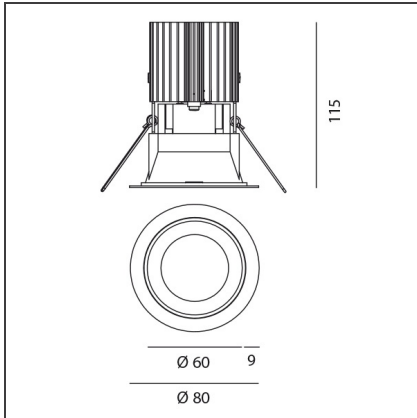

TECHNISCHE ZEICHNUNGEN

FUNKTIONEN

Artikelnummer:	M279010	Material:	aluminium
Farbe:	Schwarz/Aluminium	Serie:	Indoor
Installation:	Einbauleuchte, Deckenleuchte		

DIMENSION

Gewicht:	kg 0.2	Auschnittsform:	Rund
Einbautiefe:	cm 11.5	Glühdrahttest:	850

TECHNISCHE ZEICHNUNGEN

FUNKTIONEN

Artikelnummer:	M325920	Material:	aluminium
Farbe:	weiß/weiß	Serie:	Indoor
Installation:	Einbauleuchte, Deckenleuchte		

DIMENSION

Gewicht:	kg 0.2	Auschnittsform:	Rund
Einbautiefe:	cm 11.5	Glühdrahttest:	850

TECHNISCHE ZEICHNUNGEN

FUNKTIONEN

Artikelnummer:	M326220	Material:	aluminium
Farbe:	White/Black	Serie:	Indoor
Installation:	Einbauleuchte, Deckenleuchte		

DIMENSION

Gewicht:	kg 0.2	Auschnittsform:	Rund
Einbautiefe:	cm 11.5	Glühdrahttest:	850

TECHNISCHE ZEICHNUNGEN

FUNKTIONEN

Artikelnummer:	M331320	Material:	aluminium
Farbe:	White/Aluminum	Serie:	Indoor
Installation:	Einbauleuchte, Deckenleuchte		

DIMENSION

Gewicht:	kg 0.2	Auschnittsform:	Rund
Einbautiefe:	cm 11.5	Glühdrahttest:	850