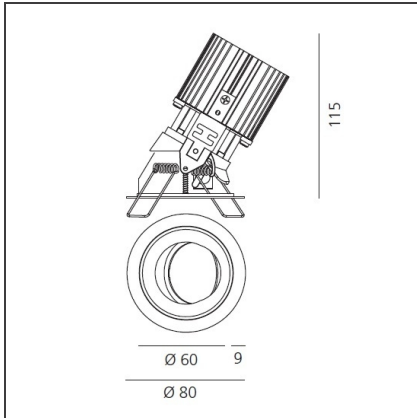

TECHNISCHE ZEICHNUNGEN

FUNKTIONEN

Artikelnummer:	M252020	Material:	aluminium
Farbe:	Weiss/Schwarz	Serie:	Indoor
Installation:	Einbauleuchte, Deckenleuchte		

DIMENSION

Gewicht:	kg 0.2	Auschnittsform:	Rund
Einbautiefe:	cm 11.5	Glühdrahttest:	850

TECHNISCHE ZEICHNUNGEN

FUNKTIONEN

Artikelnummer:	M252025	Material:	aluminium
Farbe:	Weiss/Schwarz	Serie:	Indoor
Installation:	Einbauleuchte, Deckenleuchte		

DIMENSION

Gewicht:	kg 0.2	Auschnittsform:	Rund
Einbautiefe:	cm 11.5	Glühdrahttest:	850