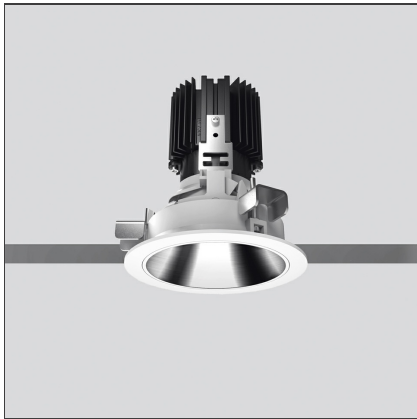

Everything 80 - Round trim - 46° 2700k - White/White

IP20/44

DESIGN

Ernesto Gismondi

BESCHREIBUNG

Everything ist eine innovative Familie von Einbau-Downlights für den professionellen Bereich, die höchste Lichtqualität, Energieersparnis und exzellenten Sehkomfort bietet. Mit einem umfangreichen, multioptional kombinierbaren Programm und großer Einsatzvielfalt erfüllt die Produktfamilie auch anspruchsvollste Anforderungen an Beleuchtungsqualität.