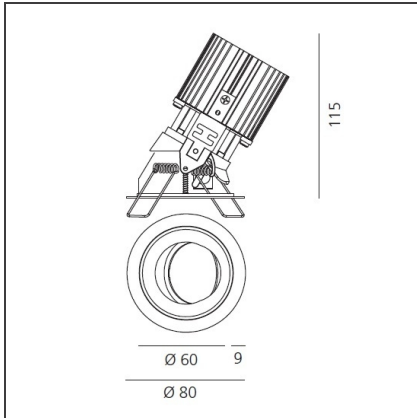

TECHNISCHE ZEICHNUNGEN

FUNKTIONEN

Artikelnummer:	M252010	Material:	aluminium
Farbe:	Schwarz/Schwarz	Serie:	Indoor
Installation:	Einbauleuchte, Deckenleuchte		

DIMENSION

Gewicht:	kg 0.2	Auschnittsform:	Rund
Einbautiefe:	cm 11.5	Glühdrahttest:	850

TECHNISCHE ZEICHNUNGEN

FUNKTIONEN

Artikelnummer:	M251425	Material:	aluminium
Farbe:	Weiss/Weiss	Serie:	Indoor
Installation:	Einbauleuchte, Deckenleuchte		

DIMENSION

Gewicht:	kg 0.2	Auschnittsform:	Rund
Einbautiefe:	cm 11.5	Glühdrahttest:	850

TECHNISCHE ZEICHNUNGEN

FUNKTIONEN

Artikelnummer:	M279015	Material:	aluminium
Farbe:	Schwarz/Aluminium	Serie:	Indoor
Installation:	Einbauleuchte, Deckenleuchte		

DIMENSION

Gewicht:	kg 0.2	Auschnittsform:	Rund
Einbautiefe:	cm 11.5	Glühdrahttest:	850