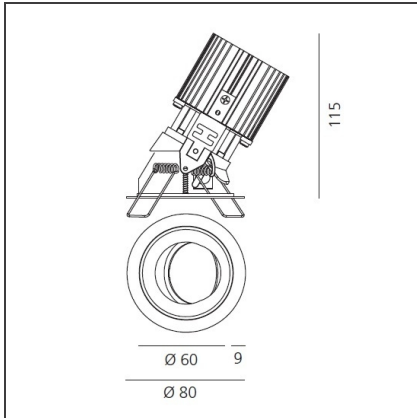

TECHNISCHE ZEICHNUNGEN

FUNKTIONEN

Artikelnummer:	M331325	Material:	aluminium
Farbe:	White/Aluminium	Serie:	Indoor
Installation:	Einbauleuchte, Deckenleuchte		

DIMENSION

Gewicht:	kg 0.2	Auschnittsform:	Rund
Einbautiefe:	cm 11.5	Glühdrahttest:	850

TECHNISCHE ZEICHNUNGEN

FUNKTIONEN

Artikelnummer:	M326225	Material:	aluminium
Farbe:	White/Black	Serie:	Indoor
Installation:	Einbauleuchte, Deckenleuchte		

DIMENSION

Gewicht:	kg 0.2	Auschnittsform:	Rund
Einbautiefe:	cm 11.5	Glühdrahttest:	850