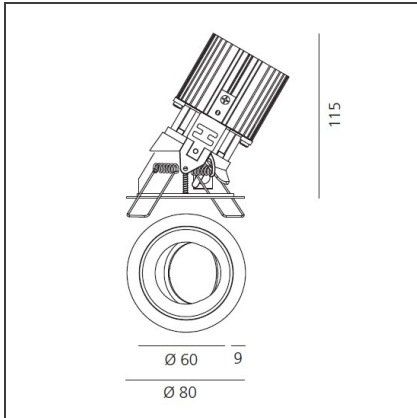

TECHNISCHE ZEICHNUNGEN

FUNKTIONEN

Artikelnummer:	M252065	Material:	aluminium
Farbe:	Grau/Schwarz	Serie:	Indoor
Installation:	Einbauleuchte, Deckenleuchte		

DIMENSION

Gewicht:	kg 0.2	Auschnittsform:	Rund
Einbautiefe:	cm 11.5	Glühdrahttest:	850

TECHNISCHE ZEICHNUNGEN

FUNKTIONEN

Artikelnummer:	M325925	Material:	aluminium
Farbe:	Weiss/Weiss	Serie:	Indoor
Installation:	Einbauleuchte, Deckenleuchte		

DIMENSION

Gewicht:	kg 0.2	Auschnittsform:	Rund
Einbautiefe:	cm 11.5	Glühdrahttest:	850