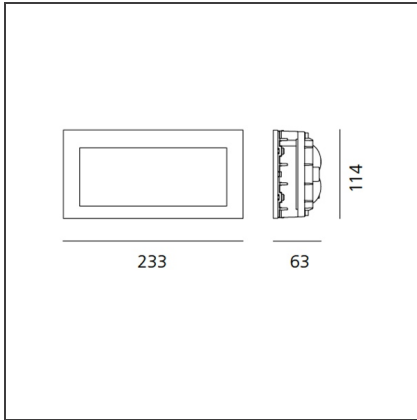

TECHNISCHE ZEICHNUNGEN

FUNKTIONEN

Artikelnummer:	T417700W00	Material:	Aluminum, tempered glass, zamak
Farbe:	Schwarz	Serie:	Outdoor
Installation:	Einbauleuchte	Einsatzbereich:	null
Anwendungsbereich:	Außenbeleuchtung		

DIMENSION

Länge:	cm 23.3	Auschnittsform:	Rechteckig
Höhe:	cm 11.4	Widerstand:	IK10
Tiefe:	cm 6.3	Glühdrahttest:	650

INKLUSIVE LEUCHTMITTEL

Kategorie:	LED	Farbtemperatur(K):	3000K
Anzahl:	1		
Watt:	5W		
Typ:	0		
Class:	A		

LUMINAIRE

Watt:	5W	Lichtstrom (lm):	189lm
Spannung (V):	220V-240V	CCT:	3000K

Anmerkungen

Der Reflektor aus optischem Aluminium gewährleistet eine optimale Lichtausbeute ohne Blendung. Die Beleuchtung des Bodens beginnt wenige Zentimeter von der Wand, in der die Leuchte installiert ist. Auf diese Weise entstehen keine Schattenzonen.