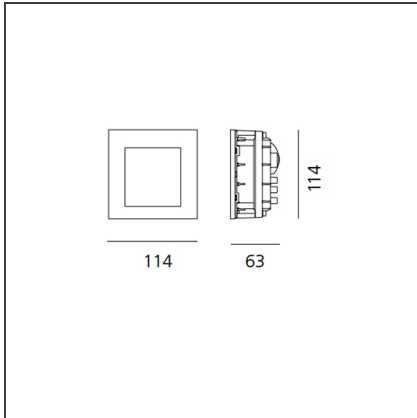

TECHNISCHE ZEICHNUNGEN

FUNKTIONEN

Artikelnummer:	T417500W00	Material:	Aluminum, tempered glass, zamak
Farbe:	Schwarz	Serie:	Outdoor
Installation:	Einbauleuchte	Einsatzbereich:	null
Anwendungsbereich:	Außenbeleuchtung		

DIMENSION

Länge:	cm 11.4	Auschnittsform:	Quadratisch
Höhe:	cm 11.4	Widerstand:	IK10
Tiefe:	cm 6.3	Glühdrahttest:	650

INKLUSIVE LEUCHTMITTEL

Kategorie:	LED	Farbtemperatur(K):	3000K
Anzahl:	1	CRI:	85 typ
Watt:	3W		
Lichtstrom (lm):	62lm		
Typ:	0		
Class:	A		

LUMINAIRE

Watt:	3W	Lichtstrom (lm):	62lm
Spannung (V):	220V-240V	CCT:	3000K

Anmerkungen

Der Reflektor aus optischem Aluminium gewährleistet eine optimale Lichtausbeute ohne Blendung. Die Beleuchtung des Bodens beginnt wenige Zentimeter von der Wand, in der die Leuchte installiert ist. Auf diese Weise entstehen keine Schattenzonen.