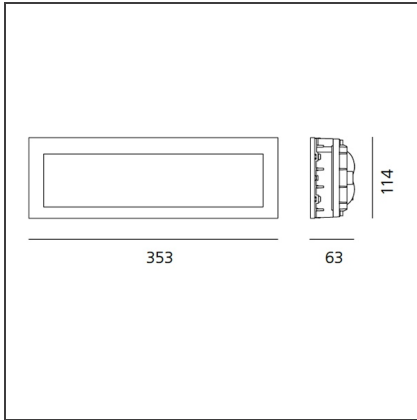

TECHNISCHE ZEICHNUNGEN

FUNKTIONEN

Artikelnummer:	T417900W00	Material:	Aluminum, tempered glass, zamak
Farbe:	Schwarz	Serie:	Outdoor
Installation:	Einbauleuchte	Einsatzbereich:	null
Anwendungsbereich:	Außenbeleuchtung		

DIMENSION

Länge:	cm 35.3	Auschnittsform:	Rechteckig
Höhe:	cm 11.4	Widerstand:	IK10
Tiefe:	cm 6.3	Glühdrahttest:	650

INKLUSIVE LEUCHTMITTEL

Kategorie:	LED	Farbtemperatur(K):	3000K
Anzahl:	1	CRI:	85 typ
Watt:	9W		
Lichtstrom (lm):	265lm		
Typ:	0		
Class:	A		

LUMINAIRE

Watt:	9W	Lichtstrom (lm):	265lm
Spannung (V):	220V-240V	CCT:	3000K

Anmerkungen

Der Reflektor aus optischem Aluminium gewährleistet eine optimale Lichtausbeute ohne Blendung. Die Beleuchtung des Bodens beginnt wenige Zentimeter von der Wand, in der die Leuchte installiert ist. Auf diese Weise entstehen keine Schattenzonen.