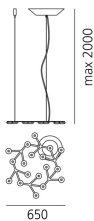

### Led Net Circle

Weiß, Poliert

#### LED Aussetzung

Watt	Lichtstrom (lm)	CCT	Color	Code	Produktname
43W	2502lm	3000K	○	1575050A	Led Net - Aussetzung