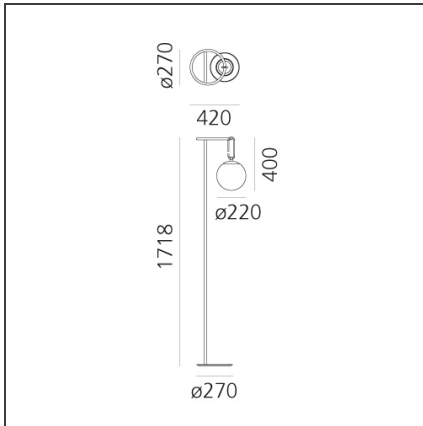

TECHNISCHE ZEICHNUNGEN

FUNKTIONEN

Artikelnummer:	1271010A	Material:	Blown glass, brushed brass
Farbe:	Black/brass	Serie:	Design, 2019
Installation:	Stehleuchte		Artemide Collection
Anwendungsbereich:	Innenbeleuchtung		

DIMENSION

Länge:	cm 42
Breite:	cm 27
Höhe:	cm 171.8
Durchmesser Fuß:	cm 27

LUMINAIRE

Watt:	15W	CCT:	3000K
--------------	-----	-------------	-------