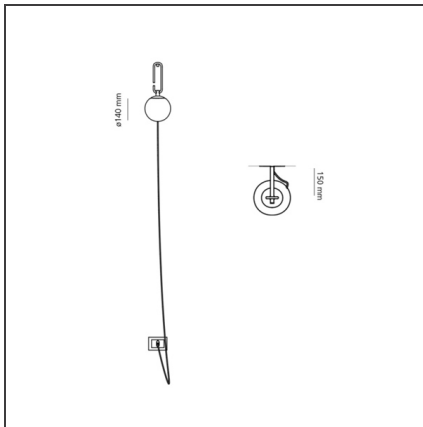

nh Wall

IP20   

DESIGN

Neri&Hu

BESCHREIBUNG

Mit nh setzt Neri&Hu seine Forschungen zum dynamischen Zusammenspiel von Erfahrung, Detail, Material, Form und Licht fort, welche mit Artemide durchgeführt werden. Es ist eine Neuinterpretation der Kultur und Tradition des Orients, in einer kontinuierlich modernen Widerspiegelung. Sie öffnet sich einer intuitiven Geste, die auf die Verwendung von Laternen verweist, sowie einer Gestaltungsfreiheit von unendlichen Lichtlandschaften. Dieses essenzielle, transversale Element eignet sich mit Einfachheit und Poesie dazu, verschiedene Kontexte zu beleuchten. Das Grundelement der Tischleuchte nh, eine Kugel aus weiß geblasenem Glas mit einem gebürsteten Messingring, entwickelt sich zu Strukturen, die sie tragen und sich zusammenfügen, um Licht in den Raum zu bringen. Die Materialwahl ist eine perfekte Synthese aus Tradition und Innovation, Ausdruck verantwortungsbewussten und nachhaltigen Designs.

TECHNISCHE ZEICHNUNGEN

FUNKTIONEN

Artikelnummer:	1277010A	Material:	Blown glass, brushed brass
Farbe:	Black/brass	Serie:	Design, 2018
Installation:	Wandleuchte		Artemide Collection
Anwendungsbereich:	Innenbeleuchtung		

DIMENSION

Tiefe: cm 15

LICHTQUELLEN NICHT ENTHALTEN

Kategorie:	LED
Anzahl:	1
Watt:	5W
Typ:	2
Socket:	E14
Class:	A

LUMINAIRE

Watt:	5W	Lichtstrom (lm):	257lm
Spannung (V):	220-240V	CCT:	3000K
		Efficiency:	80%
		Efficacy:	64lm/W
		CRI:	80