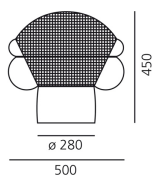

Patroclo

Gehäuse aus transparentem, mundgeblasenem Glas, das mit einem unregelmäßigen, rhomboiden Metallnetz verkleidet ist. Das Glas ist mit dem Netz verschmolzen.

Transparent
○

Tisch

△ CE E3 □ N/D° IP20

Watt	Lichtstrom (lm)	CCT	Color	Code	Produktname
77W	1180lm	2900K	○	0060010A	Patroclo

› Gae Aulenti

Projekte

› Design Offices