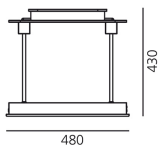

PRODUKTDATENBLATT

Pausania

Neuaufnahme der bekannten Leuchte von Ettore Sottsass als LED TW-Version, die Weißlicht in verschiedenen Lichtstärken und Farbtemperaturen abgibt.

Grün/aluminium

LED Tisch

Watt	Lichtstrom (lm)	CCT	Color	Code	Produktname
10W	690lm	2700/6500K		1081010A	Pausania TW

IP20

Pausania LED	LED	luminaire
Power	10W	10W
Flux		690lm
CCT	2700-6500K	2700/6500K
CRI	80	
Color Tolerance		
Service Life		
Efficiency		75%
Efficacy	82lm/W	48lm/W

Designer

› Ettore Sottsass