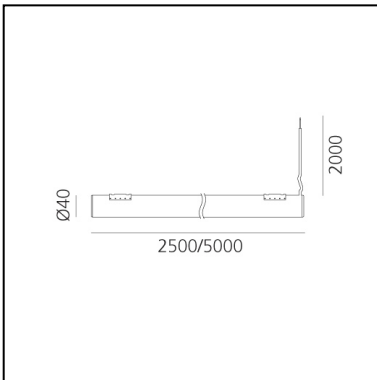

Artemide[®]

Artemide Presentation

↪ 14

La linea - 2,5mt

BIG - Bjarke Ingels Group

IP65   Dimmbar: 

LUMINAIRE

- Watt: **15W/m**
- Lichtstrom (lm): **960 lm/m**
- CCT: **3000K**
- Efficiency: **100%**
- Efficacy: **64lm/W**
- CRI: **95**
- Dimmable Typology: **APP,Push,Dali**