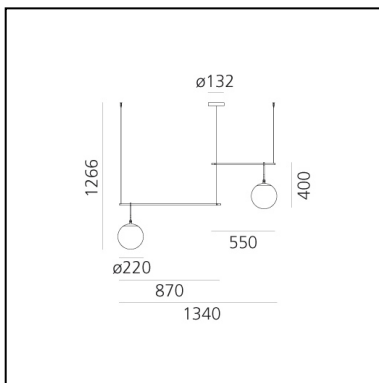

LUMINAIRE

- Watt: **30W**
- Spannung (V): **220-240V**
- Lichtstrom (lm): **2284lm**
- CCT: **3000K**
- Efficiency: **75%**
- Efficacy: **84.58lm/W**

Anmerkungen

BESCHREIBUNG

nh continues the study on the dynamic interaction of expertise, details, materials, form, and light that Neri&Hu are developing with Artemide. The selected materials represent a perfect combination of tradition and innovation, as well as the expression of responsible and sustainable design, also conveyed by the use of a lowconsumption retrofit LED source. Like all the projects designed by Neri&Hu, nh offers a reinterpretation of the Oriental culture and tradition with a constant contemporary approach. With surprising lightness and elementary movements nh creates a landscape of elements generating – either individually or combined with each other – a non-static balanced composition characterized by elegant colour and material matching.

ARTIKELNUMMER: 1282010A

FUNKTIONEN

- Artikelnummer: **1282010A**
- Farbe: **Black/brass**
- Installation: **Pendelleuchte**
- Material: **Blown glass, brushed brass**
- Serie: **Design Collection**
- Anwendungsbereich: **Innenbeleuchtung**
- design: **Neri&Hu**

DIMENSION

- Länge: **cm 134**
- Höhe: **cm 126.6**
- Breite: **cm 22**
- Durchmesser Fuß: **cm 13.2**

LICHTQUELLEN NICHT ENTHALTEN

- Kategorie: **LED RETROFIT**
- Anzahl: **2**
- Watt: **15W**
- Sockel: **E27**