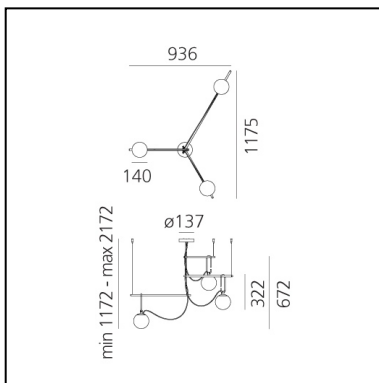

LUMINAIRE

- Watt: **15W**
- Spannung (V): **220-240V**
- Lichtstrom (lm): **772lm**
- CCT: **3000K**
- Efficiency: **80%**
- Efficacy: **64.31lm/W**

Anmerkungen

The glass balls and brass rings can slide along the rods, which can be fixed according to an orientation chosen by the customer. The light intensity can only be adjusted with dimmable bulbs. Maximum bulb length 80mm. Maximum bulb diameter: 50mm.

BESCHREIBUNG

nh continues the study on the dynamic interaction of expertise, details, materials, form, and light that Neri&Hu are developing with Artemide. The selected materials represent a perfect combination of tradition and innovation, as well as the expression of responsible and sustainable design, also conveyed by the use of a lowconsumption retrofit LED source. Like all the projects designed by Neri&Hu, nh offers a reinterpretation of the Oriental culture and tradition with a constant contemporary approach. With surprising lightness and elementary movements nh creates a landscape of elements generating – either individually or combined with each other – a non-static balanced composition characterized by elegant colour and material matching.

ARTIKELNUMMER: 1276010A

FUNKTIONEN

- Artikelnummer: **1276010A**
- Farbe: **Black/brass**
- Installation: **Pendelleuchte**
- Material: **Blown glass, brushed brass**
- Serie: **Design Collection**
- Anwendungsbereich: **Innenbeleuchtung**
- design: **Neri&Hu**

DIMENSION

- Länge: **cm 135**
- Höhe: **cm 67.2**
- Breite: **cm 14**
- Durchmesser Fuß: **cm 13.7**
- Max Höhe von der Decke: **cm 217**
- Glühdrahttest: **850°**

LICHTQUELLEN NICHT ENTHALTEN

- Kategorie: **LED RETROFIT**
- Anzahl: **3**
- Watt: **5W**
- Sockel: **E14**