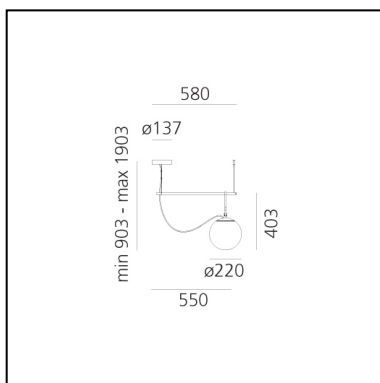

LUMINAIRE

- Watt: **15W**
- Spannung (V): **220-240V**
- Lichtstrom (lm): **1142lm**
- CCT: **3000K**
- Efficiency: **75%**
- Efficacy: **84.59lm/W**

Anmerkungen

The glass ball and brass rings can slide along the rod. The light intensity can only be adjusted with dimmable bulbs. Maximum bulb length 125mm. Maximum bulb diameter: 70mm.

BESCHREIBUNG

nh continues the study on the dynamic interaction of expertise, details, materials, form, and light that Neri&Hu are developing with Artemide. The selected materials represent a perfect combination of tradition and innovation, as well as the expression of responsible and sustainable design, also conveyed by the use of a lowconsumption retrofit LED source. Like all the projects designed by Neri&Hu, nh offers a reinterpretation of the Oriental culture and tradition with a constant contemporary approach. With surprising lightness and elementary movements nh creates a landscape of elements generating – either individually or combined with each other – a non-static balanced composition characterized by elegant colour and material matching.

ARTIKELNUMMER: 1273010A

FUNKTIONEN

- Artikelnummer: **1273010A**
- Farbe: **Black/brass**
- Installation: **Pendelleuchte**
- Material: **Blown glass, brushed brass**
- Serie: **Design Collection**
- Anwendungsbereich: **Innenbeleuchtung**
- design: **Neri&Hu**

DIMENSION

- Länge: **cm 55**
- Höhe: **cm 40.3**
- Breite: **cm 22**
- Durchmesser Fuß: **cm 13.7**
- Max Höhe von der Decke: **cm 190**
- Max Erweiterungsbreite: **cm 58**
- Glühdrahttest: **850°**

LICHTQUELLEN NICHT ENTHALTEN

- Kategorie: **LED RETROFIT**
- Anzahl: **1**
- Watt: **15W**
- Sockel: **E27**