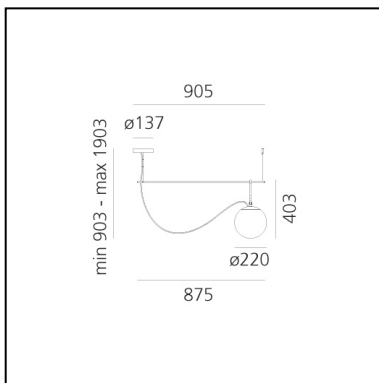

LUMINAIRE

- Watt: **15W**
- Spannung (V): **220-240V**
- Lichtstrom (lm): **1142lm**
- CCT: **3000K**
- Efficiency: **75%**
- Efficacy: **84.59lm/W**

Anmerkungen

The glass ball and brass rings can slide along the rod. The light intensity can only be adjusted with dimmable bulbs. Maximum bulb length 125mm. Maximum bulb diameter: 70mm.

BESCHREIBUNG

nh continues the study on the dynamic interaction of expertise, details, materials, form, and light that Neri&Hu are developing with Artemide. The selected materials represent a perfect combination of tradition and innovation, as well as the expression of responsible and sustainable design, also conveyed by the use of a lowconsumption retrofit LED source. Like all the projects designed by Neri&Hu, nh offers a reinterpretation of the Oriental culture and tradition with a constant contemporary approach. With surprising lightness and elementary movements nh creates a landscape of elements generating – either individually or combined with each other – a non-static balanced composition characterized by elegant colour and material matching.

ARTIKELNUMMER: 1275010A

FUNKTIONEN

- Artikelnummer: **1275010A**
- Farbe: **Black/brass**
- Installation: **Pendelleuchte**
- Material: **Blown glass, brushed brass**
- Serie: **Design Collection**
- Anwendungsbereich: **Innenbeleuchtung**
- design: **Neri&Hu**

DIMENSION

- Länge: **cm 90.5**
- Höhe: **cm 40.3**
- Breite: **cm 22**
- Durchmesser Fuß: **cm 13.7**
- Max Höhe von der Decke: **cm 190**
- Max Erweiterungsbreite: **cm 90**
- Glühdrahttest: **850°**

LICHTQUELLEN NICHT ENTHALTEN

- Kategorie: **LED RETROFIT**
- Anzahl: **1**
- Watt: **15W**
- Sockel: **E27**