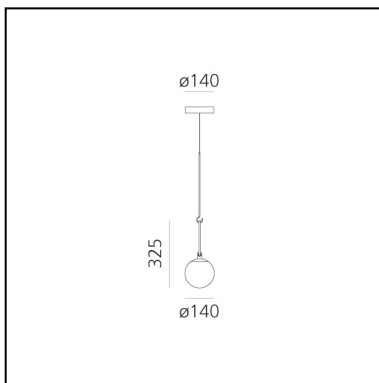

LUMINAIRE

- Watt: **5W**
- Spannung (V): **220-240V**
- Lichtstrom (lm): **257lm**
- CCT: **3000K**
- Efficiency: **80%**
- Efficacy: **64.31lm/W**

BESCHREIBUNG

nh continues the study on the dynamic interaction of expertise, details, materials, form, and light that Neri&Hu are developing with Artemide. The selected materials represent a perfect combination of tradition and innovation, as well as the expression of responsible and sustainable design, also conveyed by the use of a lowconsumption retrofit LED source. Like all the projects designed by Neri&Hu, nh offers a reinterpretation of the Oriental culture and tradition with a constant contemporary approach. With surprising lightness and elementary movements nh creates a landscape of elements generating – either individually or combined with each other – a non-static balanced composition characterized by elegant colour and material matching.

ARTIKELNUMMER: 1280010A

FUNKTIONEN

- Artikelnummer: **1280010A**
- Farbe: **Black/brass**
- Installation: **Pendelleuchte**
- Material: **Blown glass, brushed brass**
- Serie: **Design Collection**
- Anwendungsbereich: **Innenbeleuchtung**
- design: **Neri&Hu**

DIMENSION

- Länge: **cm 14**
- Höhe: **cm 32.5**
- Breite: **cm 14**
- Durchmesser Fuß: **cm 14**

LICHTQUELLEN NICHT ENTHALTEN

- Kategorie: **LED RETROFIT**
- Anzahl: **1**
- Watt: **5W**
- Sockel: **E14**