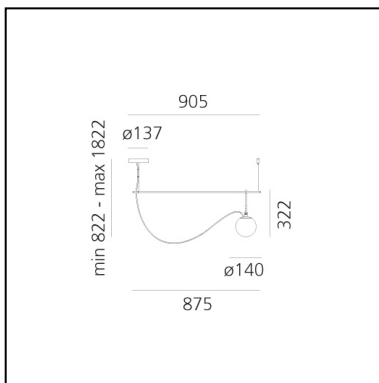

LUMINAIRE

- Watt: **5W**
- Spannung (V): **220-240V**
- Lichtstrom (lm): **257lm**
- CCT: **3000K**
- Efficiency: **80%**
- Efficacy: **64.31lm/W**

Anmerkungen

The glass ball and brass rings can slide along the rod. The light intensity can only be adjusted with dimmable bulbs. Maximum bulb length 80mm. Maximum bulb diameter: 50mm.

BESCHREIBUNG

nh continues the study on the dynamic interaction of expertise, details, materials, form, and light that Neri&Hu are developing with Artemide. The selected materials represent a perfect combination of tradition and innovation, as well as the expression of responsible and sustainable design, also conveyed by the use of a lowconsumption retrofit LED source. Like all the projects designed by Neri&Hu, nh offers a reinterpretation of the Oriental culture and tradition with a constant contemporary approach. With surprising lightness and elementary movements nh creates a landscape of elements generating – either individually or combined with each other – a non-static balanced composition characterized by elegant colour and material matching.

ARTIKELNUMMER: 1274010A

FUNKTIONEN

- Artikelnummer: **1274010A**
- Farbe: **Black/brass**
- Installation: **Pendelleuchte**
- Material: **Blown glass, brushed brass**
- Serie: **Design Collection**
- Anwendungsbereich: **Innenbeleuchtung**
- design: **Neri&Hu**

DIMENSION

- Länge: **cm 90.5**
- Höhe: **cm 32.2**
- Breite: **cm 14**
- Durchmesser Fuß: **cm 13.7**
- Max Höhe von der Decke: **cm 182**
- Max Erweiterungsbreite: **cm 90**
- Glühdrahttest: **850°**

LICHTQUELLEN NICHT ENTHALTEN

- Kategorie: **LED RETROFIT**
- Anzahl: **1**
- Watt: **5W**
- Sockel: **E14**