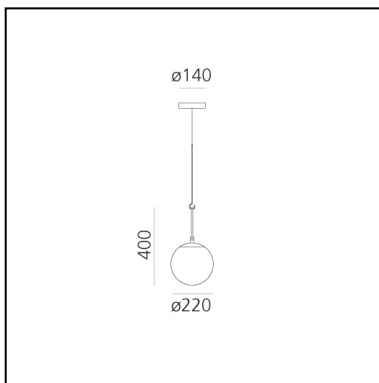

LUMINAIRE

- Watt: **15W**
- Spannung (V): **220-240V**
- Lichtstrom (lm): **1142lm**
- CCT: **3000K**
- Efficiency: **75%**
- Efficacy: **87.83lm/W**

BESCHREIBUNG

nh continues the study on the dynamic interaction of expertise, details, materials, form, and light that Neri&Hu are developing with Artemide. The selected materials represent a perfect combination of tradition and innovation, as well as the expression of responsible and sustainable design, also conveyed by the use of a lowconsumption retrofit LED source. Like all the projects designed by Neri&Hu, nh offers a reinterpretation of the Oriental culture and tradition with a constant contemporary approach. With surprising lightness and elementary movements nh creates a landscape of elements generating – either individually or combined with each other – a non-static balanced composition characterized by elegant colour and material matching.

ARTIKELNUMMER: 1281010A

FUNKTIONEN

- Artikelnummer: **1281010A**
- Farbe: **Black/brass**
- Installation: **Pendelleuchte**
- Material: **Blown glass, brushed brass**
- Serie: **Design Collection**
- Anwendungsbereich: **Innenbeleuchtung**
- design: **Neri&Hu**

DIMENSION

- Höhe: **cm 40**
- Breite: **cm 22**
- Durchmesser Fuß: **cm 14**

LICHTQUELLEN NICHT ENHALTEN

- Kategorie: **LED RETROFIT**
- Anzahl: **1**
- Watt: **15W**
- Sockel: **E27**