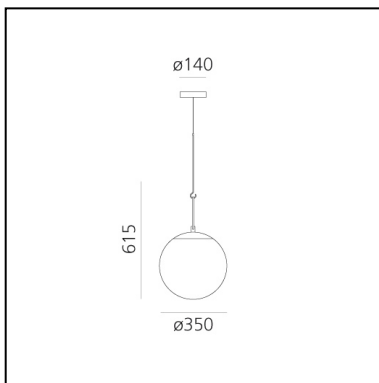

LUMINAIRE

- Watt: **20W**
- Spannung (V): **220-240V**
- Lichtstrom (lm): **2199lm**
- CCT: **3000K**
- Efficiency: **90%**
- Efficacy: **104.70lm/W**

BESCHREIBUNG

nh continues the study on the dynamic interaction of expertise, details, materials, form, and light that Neri&Hu are developing with Artemide. The selected materials represent a perfect combination of tradition and innovation, as well as the expression of responsible and sustainable design, also conveyed by the use of a lowconsumption retrofit LED source. Like all the projects designed by Neri&Hu, nh offers a reinterpretation of the Oriental culture and tradition with a constant contemporary approach. With surprising lightness and elementary movements nh creates a landscape of elements generating – either individually or combined with each other – a non-static balanced composition characterized by elegant colour and material matching.

ARTIKELNUMMER: 1283010A

FUNKTIONEN

- Artikelnummer: **1283010A**
- Farbe: **Black/brass**
- Installation: **Pendelleuchte**
- Material: **Blown glass, brushed brass**
- Serie: **Design Collection**
- Anwendungsbereich: **Innenbeleuchtung**
- design: **Neri&Hu**

DIMENSION

- Höhe: **cm 61.5**
- Breite: **cm 35**
- Durchmesser Fuß: **cm 14**

LICHTQUELLEN NICHT ENHALTEN

- Kategorie: **LED RETROFIT**
- Anzahl: **1**
- Watt: **20W**
- Sockel: **E27**