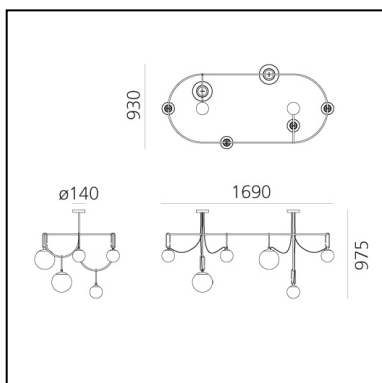

LUMINAIRE

- Watt: **50W**
- Spannung (V): **220-240V**
- Lichtstrom (lm): **3313lm**
- CCT: **3000K**
- Efficiency: **77%**
- Efficacy: **77.04lm/W**

Anmerkungen

BESCHREIBUNG

nh continues the study on the dynamic interaction of expertise, details, materials, form, and light that Neri&Hu are developing with Artemide. The selected materials represent a perfect combination of tradition and innovation, as well as the expression of responsible and sustainable design, also conveyed by the use of a lowconsumption retrofit LED source. Like all the projects designed by Neri&Hu, nh offers a reinterpretation of the Oriental culture and tradition with a constant contemporary approach. With surprising lightness and elementary movements nh creates a landscape of elements generating – either individually or combined with each other – a non-static balanced composition characterized by elegant colour and material matching.

ARTIKELNUMMER: 1279010A

FUNKTIONEN

- Artikelnummer: **1279010A**
- Farbe: **Black/brass**
- Installation: **Pendelleuchte**
- Material: **Blown glass, brushed brass**
- Serie: **Design Collection**
- Anwendungsbereich: **Innenbeleuchtung**
- design: **Neri&Hu**

DIMENSION

- Länge: **cm 169**
- Breite: **cm 93**
- Höhe: **cm 97.5**
- Durchmesser Fuß: **cm 14**

LICHTQUELLEN NICHT ENTHALTEN

- Kategorie: **LED RETROFIT**
- Anzahl: **2**
- Watt: **15W**
- Sockel: **E27**
- Kategorie: **LED RETROFIT**
- Anzahl: **4**
- Watt: **5W**
- Sockel: **E14**