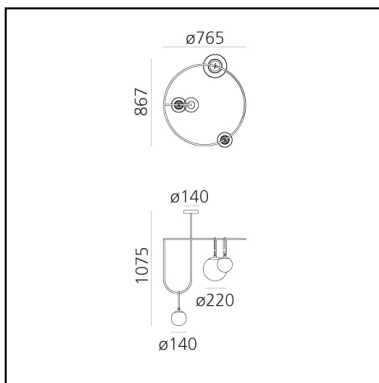

LUMINAIRE

- Watt: **40W**
- Spannung (V): **220-240V**
- Lichtstrom (lm): **1656lm**
- CCT: **3000K**
- Efficiency: **77%**
- Efficacy: **78.87lm/W**

BESCHREIBUNG

nh continues the study on the dynamic interaction of expertise, details, materials, form, and light that Neri&Hu are developing with Artemide. The selected materials represent a perfect combination of tradition and innovation, as well as the expression of responsible and sustainable design, also conveyed by the use of a lowconsumption retrofit LED source. Like all the projects designed by Neri&Hu, nh offers a reinterpretation of the Oriental culture and tradition with a constant contemporary approach. With surprising lightness and elementary movements nh creates a landscape of elements generating – either individually or combined with each other – a non-static balanced composition characterized by elegant colour and material matching.

ARTIKELNUMMER: 1278010A

FUNKTIONEN

- Artikelnummer: **1278010A**
- Farbe: **Black/brass**
- Installation: **Pendelleuchte**
- Material: **Blown glass, brushed brass**
- Serie: **Design Collection**
- Anwendungsbereich: **Innenbeleuchtung**
- design: **Neri&Hu**

DIMENSION

- Länge: **cm 76.5**
- Breite: **cm 86.7**
- Höhe: **cm 107.5**
- Durchmesser Fuß: **cm 14**

LICHTQUELLEN NICHT ENTHALTEN

- Kategorie: **LED RETROFIT**
- Anzahl: **1**
- Watt: **15W**
- Sockel: **E27**
- Kategorie: **LED RETROFIT**
- Anzahl: **2**
- Watt: **5W**
- Sockel: **E14**