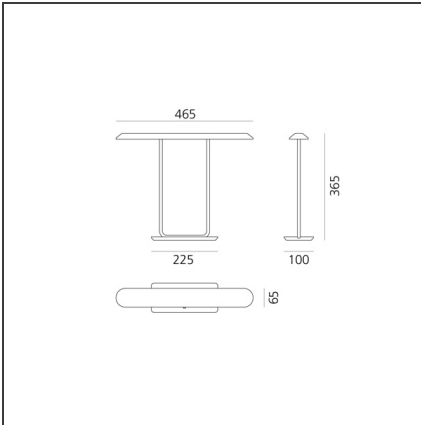

Tempio - Bronze

IP20 

DESIGN

Atelier Oi

BESCHREIBUNG

“Die Leuchte Tempio inspiriert sich an den Formen der japanischen Tempel, an deren Ruhe-Philosophie, Farben und Formen der Arkaden.“

TECHNISCHE ZEICHNUNGEN

FUNKTIONEN

Artikelnummer:	0052010A	Material:	Aluminium, steel
Farbe:	Bronze	Serie:	Design
Installation:	Tischleuchte	Lichtverteilung:	Direct
Anwendungsbereich:	Innenbeleuchtung		

DIMENSION

Länge:	cm 46.5
Breite:	cm 6.5
Höhe:	cm 36.5
Länge Fuß:	cm 22.5
Breite Fuß:	cm 10