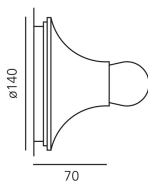

Teti

Anthrazitgrau Orange Transparent Weiß

Wand/Decke

IP20

Watt	Color	Code	Produktname
30W		A048150	Teti Anthracite grey
		A048110	Teti Orange
		A048100	Teti Transparent
		A048120	Teti White

Projekte

› Vintage Hotel