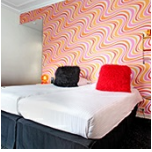

Teti

Anthrazitgrau Orange Transparent Weiß

Wand/Decke

IP20

Watt	Color	Code	Produktname
30W		A048150	Teti Anthracite grey
		A048110	Teti Orange
		A048100	Teti Transparent
		A048120	Teti White

Projekte

› Vintage Hotel