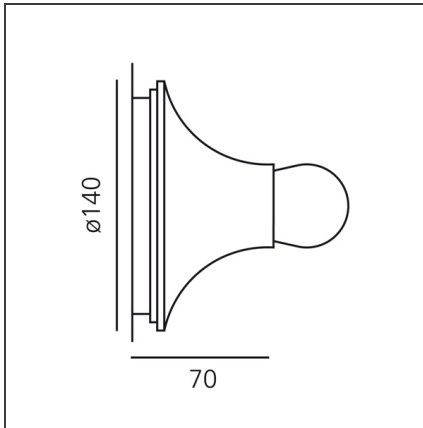

DIMENSION

Breite: cm 7

OHNE LEUCHTMITTEL

Kategorie:	HALO	Farbtemperatur(K):	2800K
Anzahl:	1		
Watt:	30W		
Sockel:	E27		

ALTERNATIVE LICHTQUELLEN

Kategorie:	LED
Anzahl:	1
Watt:	6W
Lichtstrom (lm):	470lm
Typ:	2
Sockel:	E27
Class:	A

LUMINAIRE

Watt:	30W
Spannung (V):	220V-240V

Anmerkungen

Verpackung von 1 Stück, Mindestabnahme 4 Stück

Teti White

IP20    Dimmbar: +  -

DESIGN

Vico Magistretti

TECHNISCHE ZEICHNUNGEN

FUNKTIONEN

Artikelnummer:	A048120	Material:	Polycarbonate
Farbe:	weiß	Serie:	Design
Installation:	Wandleuchte, Deckenleuchte	Einsatzbereich:	Residential
Anwendungsbereich:	Innenbeleuchtung	Lichtverteilung:	Direkt,direkt/indirekt Lichtverteilung