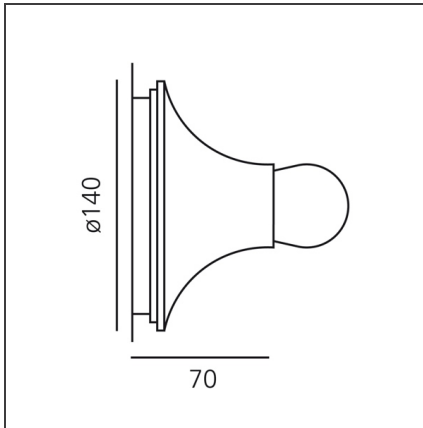

TECHNISCHE ZEICHNUNGEN

FUNKTIONEN

Artikelnummer:	A048120	Material:	Polycarbonate
Farbe:	weiß	Serie:	Design
Installation:	Wandleuchte, Deckenleuchte	Einsatzbereich:	Residential
Anwendungsbereich:	Innenbeleuchtung	Lichtverteilung:	Direkt,direkt/indirekt Lichtverteilung

DIMENSION

Breite: cm 7

OHNE LEUCHTMITTEL

Kategorie:	HALO	Farbtemperatur(K):	2800K
Anzahl:	1		
Watt:	30W		
Sockel:	E27		

ALTERNATIVE LICHTQUELLEN

Kategorie:	LED
Anzahl:	1
Watt:	6W
Lichtstrom (lm):	470lm
Typ:	2
Sockel:	E27
Class:	A

TECHNISCHE ZEICHNUNGEN

FUNKTIONEN

Artikelnummer:	A048100	Material:	Polycarbonate
Farbe:	transparent	Serie:	Design
Installation:	Wandleuchte, Deckenleuchte	Einsatzbereich:	Residential
Anwendungsbereich:	Innenbeleuchtung	Lichtverteilung:	Direkt,direkt/indirekt Lichtverteilung