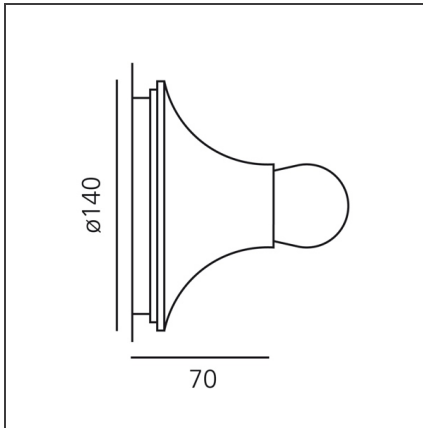

TECHNISCHE ZEICHNUNGEN

FUNKTIONEN

Artikelnummer:	A048120	Material:	Polycarbonate
Farbe:	weiß	Serie:	Design
Installation:	Wandleuchte, Deckenleuchte	Einsatzbereich:	Residential
Anwendungsbereich:	Innenbeleuchtung	Lichtverteilung:	Direkt,direkt/indirekt Lichtverteilung

DIMENSION

Breite: cm 7

OHNE LEUCHTMITTEL

Kategorie:	HALO	Farbtemperatur(K):	2800K
Anzahl:	1		
Watt:	30W		
Sockel:	E27		

ALTERNATIVE LICHTQUELLEN

Kategorie:	LED
Anzahl:	1
Watt:	6W
Lichtstrom (lm):	470lm
Typ:	2
Sockel:	E27
Class:	A

LUMINAIRE

Watt:	30W
Spannung (V):	220V-240V

Anmerkungen

Verpackung von 1 Stück; Mindestabnahme 4 Stück

Teti Orange

IP20 Dimmbar:

DESIGN

Vico Magistretti

TECHNISCHE ZEICHNUNGEN

FUNKTIONEN

Artikelnummer:	A048110	Material:	Polycarbonate
Farbe:	Orange	Serie:	Design
Installation:	Wandleuchte, Deckenleuchte	Einsatzbereich:	Residential
Anwendungsbereich:	Innenbeleuchtung	Lichtverteilung:	Direkt,direkt/indirekt Lichtverteilung