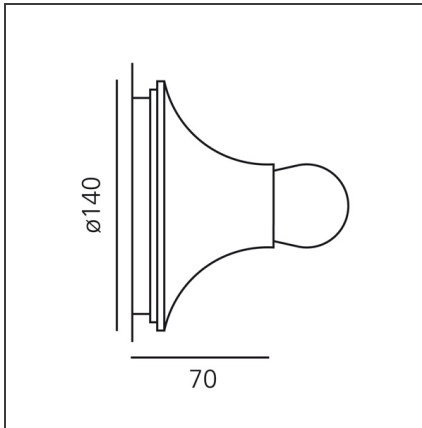

Teti Anthracite grey

IP20    Dimmbar: 

DESIGN

Vico Magistretti

TECHNISCHE ZEICHNUNGEN

FUNKTIONEN

Artikelnummer:	A048150	Material:	Polycarbonate
Farbe:	Anthrazitgrau	Serie:	Design
Installation:	Wandleuchte, Deckenleuchte	Einsatzbereich:	Residential
Anwendungsbereich:	Innenbeleuchtung	Lichtverteilung:	Direkt,direkt/indirekt Lichtverteilung

DIMENSION

Breite: cm 7

OHNE LEUCHTMITTEL

Kategorie:	HALO	Farbtemperatur(K):	2800K
Anzahl:	1		
Watt:	30W		
Sockel:	E27		

ALTERNATIVE LICHTQUELLEN

Kategorie:	LED
Anzahl:	1
Watt:	6W
Lichtstrom (lm):	470lm
Typ:	2
Sockel:	E27
Class:	A

TECHNISCHE ZEICHNUNGEN

FUNKTIONEN

Artikelnummer:	A048120	Material:	Polycarbonate
Farbe:	weiß	Serie:	Design
Installation:	Wandleuchte, Deckenleuchte	Einsatzbereich:	Residential
Anwendungsbereich:	Innenbeleuchtung	Lichtverteilung:	Direkt,direkt/indirekt Lichtverteilung

TECHNISCHE ZEICHNUNGEN

FUNKTIONEN

Artikelnummer:	A048100	Material:	Polycarbonate
Farbe:	transparent	Serie:	Design
Installation:	Wandleuchte, Deckenleuchte	Einsatzbereich:	Residential
Anwendungsbereich:	Innenbeleuchtung	Lichtverteilung:	Direkt,direkt/indirekt Lichtverteilung