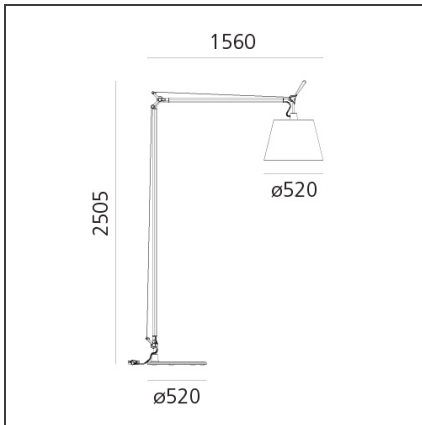

Tolomeo Maxi

IP20   

DESIGN

Michele De Lucchi, Giancarlo Fassina

BESCHREIBUNG

"Tolomeo wurde entwickelt, um überall eingesetzt, überall angebracht und überall benutzt zu werden. Da die Leuchte jetzt 30 Jahre feiert, wissen wir auch, dass sie nie alt wird, und dass sie auch in Zukunft überall eingesetzt, überall angebracht und überall benutzt werden wird!" Michele De Lucchi

TECHNISCHE ZEICHNUNGEN

FUNKTIONEN

Artikelnummer:	0510010A	Material:	Fabric and PVC, aluminum, steel
Farbe:	Aluminium	Serie:	Design
Installation:	Stehleuchte	Lichtverteilung:	Direct
Anwendungsbereich:	Innenbeleuchtung		

DIMENSION

Durchmesser Fuß:	cm 52	Glühdrahttest:	750
-------------------------	-------	-----------------------	-----

INKLUSIVE LEUCHTMITTEL

Kategorie:	LED
Anzahl:	1
Watt:	21W
Typ:	2
Socket:	E27
Class:	A

LUMINAIRE

Watt:	21W	Lichtstrom (lm):	2077lm
Spannung (V):	220-240V	CCT:	3000K
		Efficiency:	85%
		Efficacy:	99lm/W
		CRI:	80
		Dimmer Typology:	Slider Dimmer