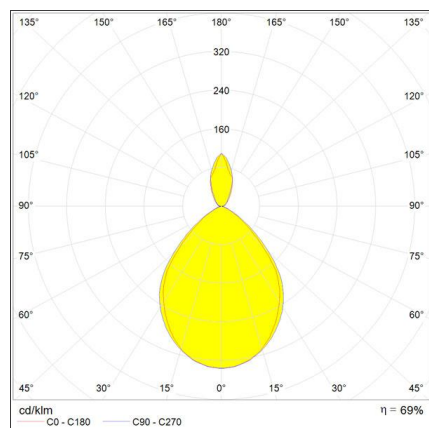

LICHTVERTEILUNG