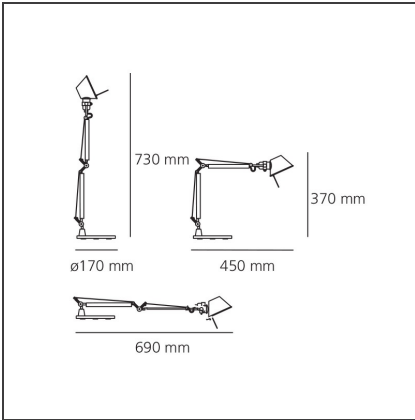

TECHNISCHE ZEICHNUNGEN

FUNKTIONEN

Artikelnummer:	A0103W00	Material:	Aluminium, steel
Farbe:	Aluminium	Serie:	Design
Installation:	Tischleuchte		

DIMENSION

Länge:	cm 45	Max Erweiterungsbreite:	cm 69
Höhe:	cm 37	Glühdrathtest:	750
Durchmesser Fuß:	cm 17		
Max Erweiterungslänge:	cm 73		

INKLUSIVE LEUCHTMITTEL

Kategorie:	LED	Farbtemperatur(K):	2700K
Anzahl:	1	CRI:	90
Watt:	9W		
Typ:	0		
Class:	A		

LUMINAIRE

Watt:	9W	Lichtstrom (lm):	461lm
Spannung (V):	24V	CCT:	2700K
		Efficiency:	63%
		Efficacy:	51lm/W
		CRI:	90
		Dimmer Typology:	Microswitch Dimmer

Anmerkungen

Einsatz einer LED Lichtquelle in E14 Sockel möglich