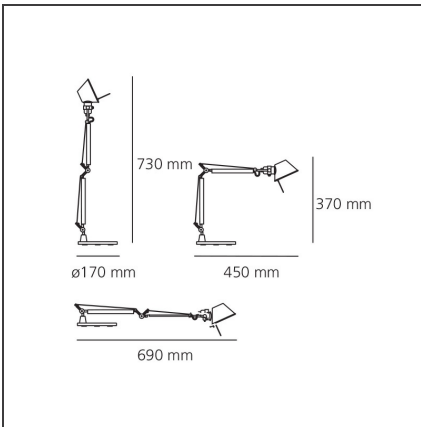

TECHNISCHE ZEICHNUNGEN

FUNKTIONEN

Artikelnummer:	0011820A	Material:	Aluminium, steel
Farbe:	Glossy white	Serie:	Design
Installation:	Tischleuchte		

DIMENSION

Länge:	cm 45	Max Erweiterungsbreite:	cm 69
Höhe:	cm 37		
Durchmesser Fuß:	cm 17		
Max Erweiterungslänge:	cm 73		

OHNE LEUCHTMITTEL

Kategorie:	HALO	Farbwiedergabe:	1a
Anzahl:	1	Farbtemperatur(K):	3000K
Watt:	46W		
Lbs:	Qt26		
Sockel:	E14		

ALTERNATIVE LICHTQUELLEN

Kategorie:	LED
Anzahl:	1
Watt:	4W
Typ:	2
Sockel:	E14
Class:	A

LUMINAIRE

Watt:	46W
Spannung (V):	220V-240V

Anmerkungen

Einsatz einer LED Lichtquelle in E14 Sockel möglich