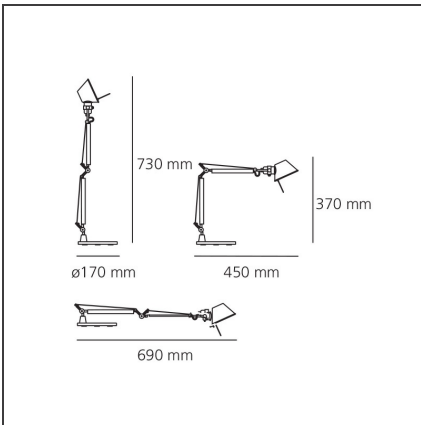

TECHNISCHE ZEICHNUNGEN

FUNKTIONEN

Artikelnummer:	A0119W00	Material:	Aluminium, steel
Farbe:	Aluminium	Serie:	Design
Installation:	Tischleuchte		

DIMENSION

Länge:	cm 45	Max Erweiterungsbreite:	cm 69
Höhe:	cm 37		
Durchmesser Fuß:	cm 17		
Max Erweiterungslänge:	cm 73		

INKLUSIVE LEUCHTMITTEL

Kategorie:	LED	Farbtemperatur(K):	2700K
Anzahl:	1	CRI:	90
Watt:	9W		
Typ:	0		
Class:	A		

LUMINAIRE

Watt:	9W	Lichtstrom (lm):	461lm
Spannung (V):	24V	CCT:	2700K
		Efficiency:	63%
		Efficacy:	51lm/W
		CRI:	90
		Dimmer Typology:	Microswitch Dimmer

Anmerkungen

Einsatz einer LED Lichtquelle in E14 Sockel möglich