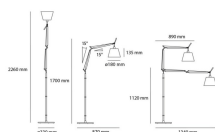

### Tolomeo Basculante Floor

Tolomeo Basculante mit Schirm aus Pergamentpapier, Durchmesser: 18 cm Ausrichtbarer Arm aus glänzendem Aluminium; Schirm aus mit kunststoffstabilisiertem Pergamentpapier oder Seidensatin; Wandhalterung oder Fuß aus poliertem Aluminium. Ferderausgleichsystem. Der Code bezieht sich nur auf den Leuchtenkörper

Grau  Natur

Nur Körper nicht dimable

N/D° IP20

Watt	Color	Code	Produktname
46W	<input type="radio"/>	0947020A	[IMPORT] Tolomeo Basculante Mit Schirm Aus Satin, Durchmesser: 18 Cm
	<input type="radio"/>	0947010A	[IMPORT] Tolomeo Basculante Mit Schirm Aus Pergamentpapier, Durchmesser: 18 cm