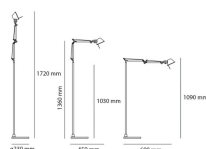

Tolomeo Micro Floor

Der Code bezieht sich nur auf den Leuchtenkörper

Aluminum

LED Dimmable

750° IP20

| Watt | Lichtstrom (lm) | CCT | Color | Code | Produktname |
|------|-----------------|-------|-------|----------|--|
| 9W | 461lm | 2700K | | A0103W00 | Tolomeo Micro Floor LED 2700K - Aluminum |
| | | 3000K | | A010300 | Tolomeo Micro Floor LED 3000K - Aluminum |

Zubehör

Code

TOLOMEO TERRA SNODO

A014000

TOLOMEO MICRO SUPPORTO
TERRA

A043900

Designer

› Michele De Lucchi