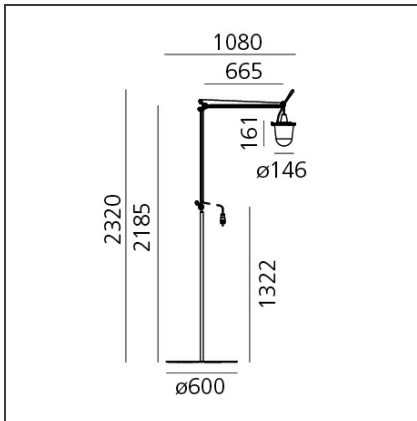

TECHNISCHE ZEICHNUNGEN

FUNKTIONEN

Artikelnummer:	T078100	Material:	Aluminium, steel
Farbe:	Alluminium	Serie:	Outdoor
Installation:	Stehleuchte, Pendelleuchte	Lichtverteilung:	Direct
Anwendungsbereich:	Außenbeleuchtung		

DIMENSION

Breite:	cm 108
Höhe:	cm 21.8
Durchmesser Fuß:	cm 60
Max Erweiterungslänge:	cm 2.3

INKLUSIVE LEUCHTMITTEL

Kategorie:	LED	Farbtemperatur(K):	3000 K
Anzahl:	1	CRI:	80
Watt:	20 W		
Lichtstrom (lm):	1865 lm		
Typ:	0		
Class:	A		

LUMINAIRE

Watt:	20W	Lichtstrom (lm):	1613lm
		CCT:	3000K
		Efficiency:	93%
		Efficacy:	80.65lm/W
		CRI:	80