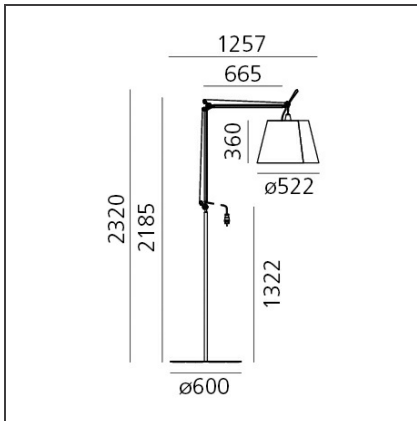

TECHNISCHE ZEICHNUNGEN

FUNKTIONEN

Artikelnummer:	T076100	Material:	Aluminum, steel
Installation:	Stehleuchte, Pendelleuchte	Serie:	Outdoor
Anwendungsbereich:	Außenbeleuchtung	Lichtverteilung:	Direct

DIMENSION

Durchmesser Fuß:	cm 60
Max Erweiterungslänge:	cm 2.3

INKLUSIVE LEUCHTMITTEL

Kategorie:	LED	Farbtemperatur(K):	3000 K
Anzahl:	1	CRI:	80
Watt:	20 W		
Lichtstrom (lm):	1865 lm		
Typ:	0		
Class:	A		

LUMINAIRE

TECHNISCHE ZEICHNUNGEN

FUNKTIONEN

Artikelnummer:	T076500	Material:	Aluminum, steel
Installation:	Stehleuchte, Pendelleuchte	Serie:	Outdoor
Anwendungsbereich:	Außenbeleuchtung	Lichtverteilung:	Direct

DIMENSION