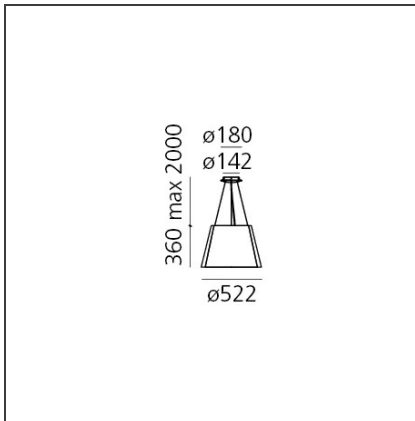

TECHNISCHE ZEICHNUNGEN

FUNKTIONEN

Artikelnummer:	T076000	Material:	Aluminum, steel
Installation:	Stehleuchte, Pendelleuchte	Serie:	Outdoor
Anwendungsbereich:	Außenbeleuchtung	Lichtverteilung:	Direct

DIMENSION

Max Höhe von der Decke:	cm 200

INKLUSIVE LEUCHTMITTEL

Kategorie:	LED	Farbtemperatur(K):	3000 K
Anzahl:	1	CRI:	80
Watt:	20 W		
Lichtstrom (lm):	1865 lm		
Typ:	0		
Class:	A		

LUMINAIRE

Watt:	20W	Lichtstrom (lm):	815lm
		CCT:	3000K
		Efficiency:	47%
		Efficacy:	40.12lm/W
		CRI:	80