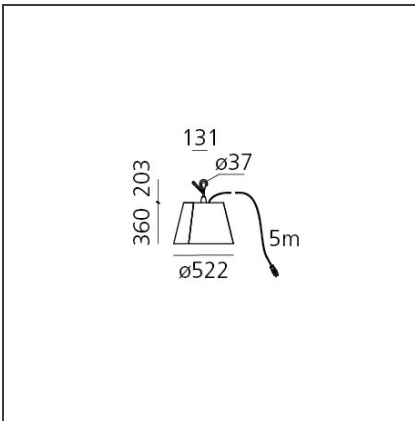

Durchmesser Fuß:	cm 60
Max Erweiterungslänge:	cm 2.3

INKLUSIVE LEUCHTMITTEL

Kategorie:	LED	Farbtemperatur(K):	3000 K
Anzahl:	1	CRI:	80
Watt:	20 W		
Lichtstrom (lm):	1865 lm		
Typ:	0		
Class:	A		

LUMINAIRE

TECHNISCHE ZEICHNUNGEN

FUNKTIONEN

Artikelnummer:	T076500	Material:	Aluminum, steel
Installation:	Stehleuchte, Pendelleuchte	Serie:	Outdoor
Anwendungsbereich:	Außenbeleuchtung	Lichtverteilung:	Direct

DIMENSION

Höhe:	cm 56.3
--------------	---------

INKLUSIVE LEUCHTMITTEL

Kategorie:	LED	Farbtemperatur(K):	3000 K
Anzahl:	1	CRI:	80
Watt:	20 W		
Lichtstrom (lm):	1865 lm		
Typ:	0		
Class:	A		

LUMINAIRE

Watt:	20W	Lichtstrom (lm):	815lm
		CCT:	3000K
		Efficiency:	41%
		Efficacy:	40.12lm/W
		CRI:	80