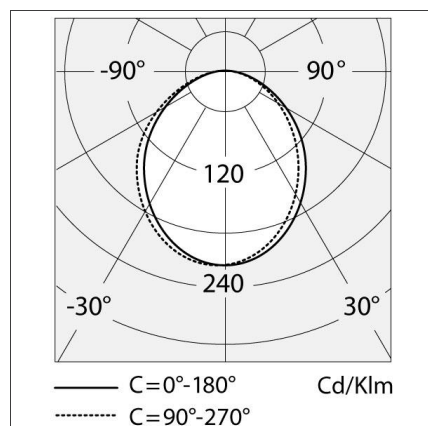

DIMENSION

| | |
|-------------------------|--------|
| Länge: | cm 292 |
| Höhe: | cm 262 |
| Durchmesser Fuß: | cm 100 |

INKLUSIVE LEUCHTMITTEL

| | | | |
|-------------------|-----|---------------------------|-------|
| Kategorie: | LED | Farbtemperatur(K): | 3000K |
| Anzahl: | 1 | | |
| Watt: | 55W | | |
| Typ: | 0 | | |
| Class: | A | | |

LUMINAIRE

| | | | |
|----------------------|-----------|-------------------------|--------|
| Watt: | 55W | Lichtstrom (lm): | 5233lm |
| Spannung (V): | 220V-240V | CCT: | 3000K |
| | | CRI: | 90 |

LICHTVERTEILUNG

DIMENSION

| | |
|---------------|--------|
| Länge: | cm 292 |
| Höhe: | cm 262 |

INKLUSIVE LEUCHTMITTEL

| | | | |
|-------------------|-----|---------------------------|-------|
| Kategorie: | LED | Farbtemperatur(K): | 3000K |
| Anzahl: | 1 | | |
| Watt: | 55W | | |
| Typ: | 0 | | |
| Class: | A | | |