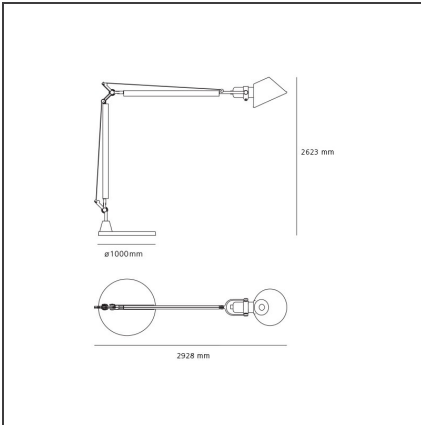

DIMENSION

| | |
|-------------------------|--------|
| Länge: | cm 292 |
| Höhe: | cm 262 |
| Durchmesser Fuß: | cm 100 |

INKLUSIVE LEUCHTMITTEL

| | | | |
|-------------------|-----|---------------------------|-------|
| Kategorie: | LED | Farbtemperatur(K): | 3000K |
| Anzahl: | 1 | | |
| Watt: | 55W | | |
| Typ: | 0 | | |
| Class: | A | | |

Tolomeo XXL with fixed support - LED

IP65   

DESIGN

Michele De Lucchi, Giancarlo Fassina

BESCHREIBUNG

Die berühmte Tolomeo, Symbol des italienischen Designs, wird zum Riesen. Im Maßstab 4:1 im Vergleich zu der Tischleuchte ist diese für den Innen- und Außenbereich erhältlich.

TECHNISCHE ZEICHNUNGEN

FUNKTIONEN

| | | | |
|---------------------------|------------------|-------------------------|--|
| Artikelnummer: | 1535150A | Material: | Aluminium, technopolymer, cement, inox steel |
| Farbe: | Aluminium | Serie: | Outdoor |
| Installation: | Stehleuchte | Einsatzbereich: | Hospitality, null |
| Anwendungsbereich: | Außenbeleuchtung | Lichtverteilung: | direkt, verstellbar |

DIMENSION

| | |
|---------------|--------|
| Länge: | cm 292 |
| Höhe: | cm 262 |

INKLUSIVE LEUCHTMITTEL

| | | | |
|-------------------|-----|---------------------------|-------|
| Kategorie: | LED | Farbtemperatur(K): | 3000K |
| Anzahl: | 1 | | |
| Watt: | 55W | | |
| Typ: | 0 | | |
| Class: | A | | |