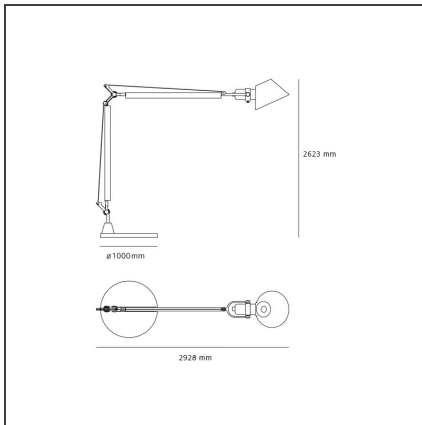

Tolomeo XXL with base - LED

 IP65   

DESIGN

Michele De Lucchi, Giancarlo Fassina

BESCHREIBUNG

Die berühmte Tolomeo, Symbol des italienischen Designs, wird zum Riesen. Im Maßstab 4:1 im Vergleich zu der Tischleuchte ist diese für den Innen- und Außenbereich erhältlich.

TECHNISCHE ZEICHNUNGEN

FUNKTIONEN

| | | | |
|---------------------------|------------------|-------------------------|--|
| Artikelnummer: | 1532150A | Material: | Aluminium, technopolymer, cement, inox steel |
| Farbe: | Aluminium | Serie: | Outdoor |
| Installation: | Stehleuchte | Einsatzbereich: | Hospitality, null |
| Anwendungsbereich: | Außenbeleuchtung | Lichtverteilung: | direkt, verstellbar |

DIMENSION

| | |
|-------------------------|--------|
| Länge: | cm 292 |
| Höhe: | cm 262 |
| Durchmesser Fuß: | cm 100 |

INKLUSIVE LEUCHTMITTEL

| | | | |
|-------------------|-----|---------------------------|-------|
| Kategorie: | LED | Farbtemperatur(K): | 3000K |
| Anzahl: | 1 | | |
| Watt: | 55W | | |
| Typ: | 0 | | |
| Class: | A | | |

DIMENSION

| | |
|---------------|--------|
| Länge: | cm 292 |
| Höhe: | cm 262 |

INKLUSIVE LEUCHTMITTEL

| | | | |
|-------------------|-----|---------------------------|-------|
| Kategorie: | LED | Farbtemperatur(K): | 3000K |
| Anzahl: | 1 | | |
| Watt: | 55W | | |
| Typ: | 0 | | |
| Class: | A | | |