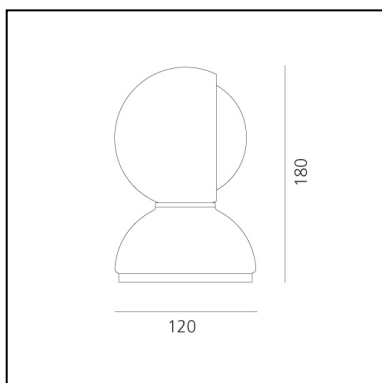

LUMINAIRE

- Watt: **25W**
- Spannung (V): **220V-240V**
- Lichtstrom (lm): **170lm**

BESCHREIBUNG

Eclisse, designed by Vico Magistretti in 1965, won the Compasso d'Oro Award in 1967 and became an ambassador of Italian design worldwide. Eclisse is an avant-garde balance between form and function, design and utility. The concept's foundation lies in its functionality of adjusting the intensity of light through its rotating inner shade that "eclipses" the light source. In fact, with a fixed outer shell and a moveable inner shell the lamp can provide direct or diffuse light. A table lamp, it can also be wall mounted. Painted metal body available in white, red or orange with an on/off switch. Eclisse is part of the permanent collection of the most important design Museums, amongst many the MoMa in New York and the Triennale Design Museum in Milan.

ARTIKELNUMMER: 0028050A

FUNKTIONEN

- Artikelnummer: **0028050A**
- Farbe: **orange**
- Installation: **WandleuchteTischleuchte**
- Material: **steel, technopolymer**
- Serie: **Design Collection, Modern Classic**
- Anwendungsbereich: **Innenbeleuchtung**
- Einsatzbereich: **Residential**
- Lichtverteilung: **Diffuse Und Direkte**
- design: **Vico Magistretti**

DIMENSION

- Höhe: **cm 18**
- Breite: **cm 12**
- Durchmesser Fuß: **cm 12**
- Widerstand: **N/D**
- Glühdrahttest: **850°**

OHNE LEUCHTMITTEL

- Kategorie: **HALO**
- Anzahl: **1**
- Watt: **25W**
- Sockel: **E14**
- Baureihe: **A**

ALTERNATIVE LICHTQUELLEN