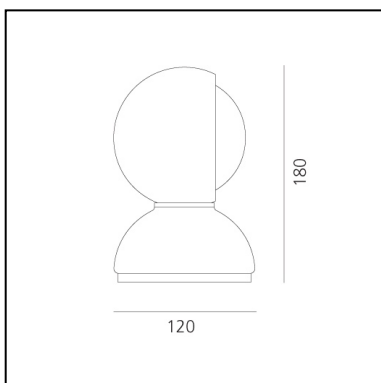

LUMINAIRE

- Watt: **25W**
- Spannung (V): **220V-240V**
- Lichtstrom (lm): **170lm**

BESCHREIBUNG

Eclisse, designed by Vico Magistretti in 1965, won the Compasso d'Oro Award in 1967 and became an ambassador of Italian design worldwide. Eclisse is an avant-garde balance between form and function, design and utility. The concept's foundation lies in its functionality of adjusting the intensity of light through its rotating inner shade that "eclipses" the light source. In fact, with a fixed outer shell and a moveable inner shell the lamp can provide direct or diffuse light.

A table lamp, it can also be wall mounted. Painted metal body available in white, red, orange or yellow and PVD version, made with an innovative and sustainable process of metal vacuum deposition ("sputtering"), available in black, brass, copper or mirror.

From the point of view of environmental-friendliness, "sputtering" is the absolutely cleanest coating technology for the type of metal used and because all emissions are abated, in particular those into the atmosphere of sulphuric acid and cyanides produced by galvanic processes.

Solid paint with up to 5% of solvents (compared to 75% of traditional products) is employed for the successive protective clear-coat phase.

The process generates very little waste and the resulting finish is particularly resistant over time.

Eclisse is part of the permanent collection of the most important design Museums, amongst many the MoMA in New York and the Triennale Design Museum in Milan.

ARTIKELNUMMER: 0028010A

FUNKTIONEN

- Artikelnummer: **0028010A**
- Farbe: **weiß**
- Installation: **WandleuchteTischleuchte**
- Material: **steel, technopolymer**
- Serie: **Design Collection, Modern Classic**
- Anwendungsbereich: **Innenbeleuchtung**
- Einsatzbereich: **Residential**
- Lichtverteilung: **Diffuse Und Direkte**
- design: **Vico Magistretti**

DIMENSION

- Höhe: **cm 18**
- Breite: **cm 12**
- Durchmesser Fuß: **cm 12**
- Widerstand: **N/D**
- Glühdrahttest: **850°**

OHNE LEUCHTMITTEL