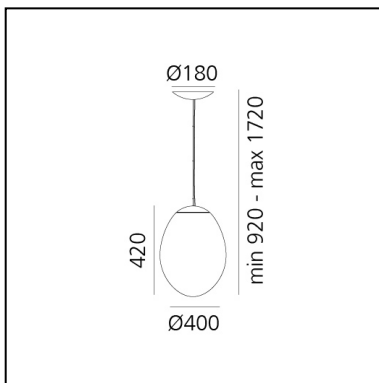

## DIMENSION

- Höhe: **cm 30**
- Breite: **cm 22**

## DIMENSION

- Höhe: **cm 37**
- Breite: **cm 30**

## LUMINAIRE

- Watt: **28W**
- Lichtstrom (lm): **2536lm**
- CCT: **3000K**
- Efficiency: **84%**
- Efficacy: **90.57lm/W**
- CRI: **90**
- Dimmable Typology: **Push**

## DIMENSION

- Höhe: **cm 55**
- Breite: **cm 40**