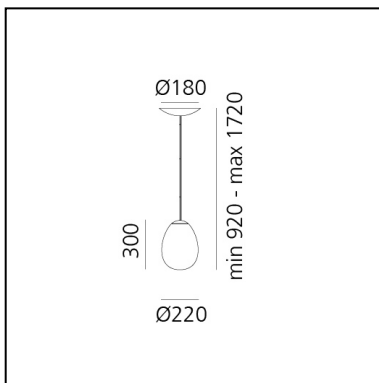

## LUMINAIRE

- Watt: **11W**
- Lichtstrom (lm): **486lm**
- CCT: **3000K**
- Efficiency: **47%**
- Efficacy: **44.18lm/W**
- CRI: **90**
- Dimmable Typology: **Push**

## DIMENSION

- Höhe: **cm 30**
- Breite: **cm 22**

## DIMENSION

- Höhe: **cm 37**
- Breite: **cm 30**

## DIMENSION

- Höhe: **cm 55**
- Breite: **cm 40**