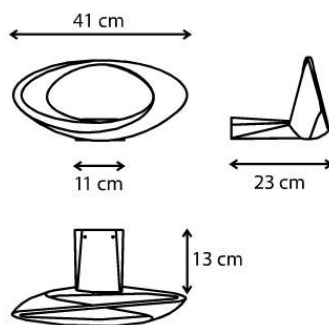

PRODUKTDATENBLATT

Cabildo Wall LED 3000K

DESIGN:

Eric Solè
2007

MATERIAL:

Aluminium

BESCHREIBUNG:

Das Design des Leuchtenkörpers wird durch die indirekte Lichtstreuung effektiv akzentuiert und lässt einen dekorativen Lichtkranz entstehen.

inkl. Leuchtmittel

AUSWAHL

LED

Weiss

ARTIKELNUMMER

1181010A

Lichtverteilung

IP20

Dimmable

TECHNISCHES DATENBLATT

FUNKTIONEN

Produktname:	Cabildo Wall LED 3000K
Artikelnummer:	1181010A
Farbe:	Weiss
Material:	Aluminium
Serie:	Design
Anwendungsbereich:	Innenbeleuchtung
Einsatzbereich:	Privatwohnsitz

OPTIK

Lichtverteilung:	indirekt, diffus

DIMENSION

Länge:	cm 20
Breite:	cm 41
Höhe:	cm 19
Glühdrathtest:	750 °

INKLUSIVE LEUCHTMITTEL

Kategorie:	LED COB
Anzahl:	1
Watt:	28 W
Farbwiedergabe:	90
Farbtemperatur(K):	3000K
Baureihe:	A

LUMINAIR

Watt:	28W
Spannung (V):	220-240V
Lichtstrom(lm):	2137lm
CCT:	3000K
Efficiency:	73%
Efficacy:	76.32lm/W
CRI:	90
Dimmable Typology:	Push

DIMENSION

FARBE