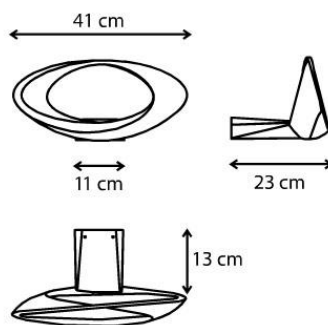

PRODUKTDATENBLATT

Cabildo Wall LED 2700K

DESIGN:

Eric Solè
2007

MATERIAL:

Aluminium

BESCHREIBUNG:

Das Design des Leuchtenkörpers wird durch die indirekte Lichtstreuung effektiv akzentuiert und lässt einen dekorativen Lichtkranz entstehen.

inkl. Leuchtmittel

AUSWAHL

LED

Weiss

ARTIKELNUMMER

1181W10A

Lichtverteilung

IP20

Dimmable

TECHNISCHES DATENBLATT

FUNKTIONEN

Produktname:	Cabildo Wall LED 2700K
Artikelnummer:	1181W10A
Farbe:	Weiss
Material:	Aluminium
Serie:	Design
Anwendungsbereich:	Innenbeleuchtung
Einsatzbereich:	Privatwohnsitz

OPTIK

Lichtverteilung:	indirekt, diffus

DIMENSION

Länge:	cm 20
Breite:	cm 41
Höhe:	cm 19
Glühdrhttest:	750 °

INKLUSIVE LEUCHTMITTEL

Kategorie:	LED COB
Anzahl:	1
Watt:	28W
Farbtemperatur(K):	2700K
Baureihe:	A

LUMINAIR

Watt:	28W
Spannung (V):	220-240V
Lichtstrom(lm):	1996lm
CCT:	2700K
Efficiency:	73%
Efficacy:	71.29lm/W
CRI:	90
Dimmable Typology:	Push

DIMENSION

FARBE