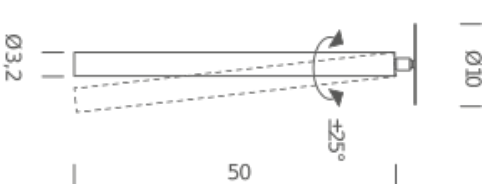

CANNA NUDA METALLO CEILING

Piero Castiglioni & Roberto Menghi

Pendel- und Deckenleuchte. Die Deckenversion ist orientierbar.

Ausführung: verchromt oder weiß.

NEMO

www.nemolighting.com

Canna Nuda Metallo Ceiling - 1 / 2

LED

LAMPING

Source	LED board
Total power	6,2W
Emission	Downlight
Tension	110/240V
Color temperature	3000K
Luminous flux	360lm
Typ cri	85
Energy class	A+
Materials	Metal
Notes	semi recessed lamp, recessed hole: Ømin/4/max 6 cm, 25° orientable, canopy accessory for standard mounting
Net lamp weight	0,5 kg

Codes
CAM LHH 71
CAM LWW 71

Structure
chrome
white

PACKAGE
Package 01

Dimension: 20x20x90 cm / Gross weight: 2 kg

Certificazioni

CANNA NUDA WALL- CEILING

Piero Castiglioni & Roberto Menghi

Produktfamilie von Pendel - oder Decken - / Wandleuchten,
bestehend aus einer Metallstruktur mit zwei Oberflächen aus
satiniertem Nickel und brüniertem Gold und einem sandgestrahten
Glaszylinder. Erhältlich in zwei Längen und als LED - oder
Halogenversion.