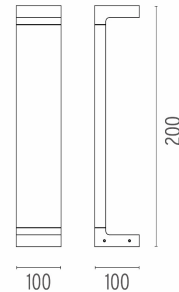

ABMESSUNGEN

ZERTIFIZIERUNGEN, GÜTEZEICHEN

Casting C 100 . Zubehörteile

Elektrisch

F1206000

3-poliger Stecker 3-/4-Wege IP68

7-12-mm-Kabel

Casting C 100 . Zubehörteile