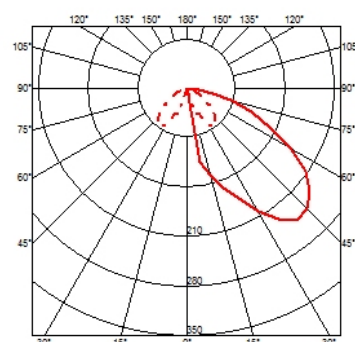

ZERTIFIZIERUNGEN, GÜTEZEICHEN

Casting C 100 . Zubehörteile

Elektrisch

F1206000

3-poliger Stecker 3-/4-Wege IP68

7-12-mm-Kabel