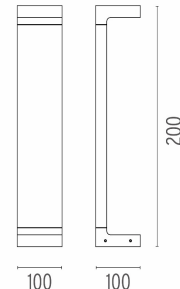

Casting C 100

designed by Vincent Van Duysen

Kollektion von Leuchtpaletten für den Außenbereich mit LED-Lichtquelle. 110/240V Netzgerät inbegriffen.

● FI210001	Weiß
● FI210006	Grau
● FI210033	Anthrazit
● FI210030	Schwarz
● FI210018	Deep brown

ABMESSUNGEN