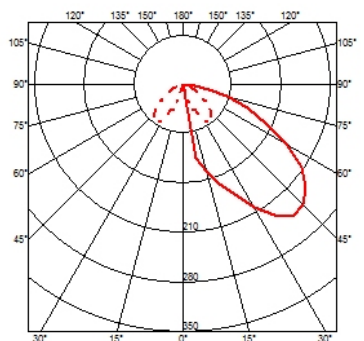

ZERTIFIZIERUNGEN, GÜTEZEICHEN