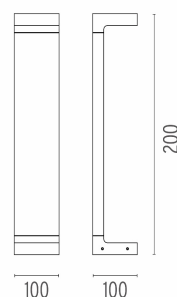

ABMESSUNGEN