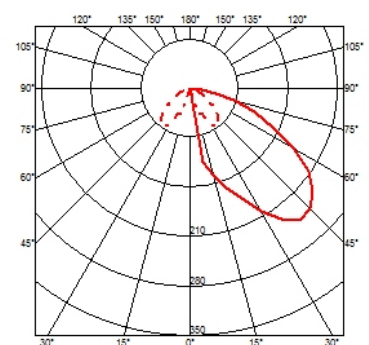

Casting C 100

designed by Vincent Van Duysen

Kollektion von Leuchtpaletten für den Außenbereich mit LED-Lichtquelle. 110/240V Netzgerät inbegriffen.

- F1211001 Weiß
- F1211006 Grau
- F1211033 Anthrazit
- F1211030 Schwarz
- F1211018 Deep brown

ABMESSUNGEN

ZERTIFIZIERUNGEN, GÜTEZEICHEN

Casting C 100 . Zubehörteile

Elektrisch

F1206000

3-poliger Stecker 3-/4-Wege IP68

7-12-mm-Kabel