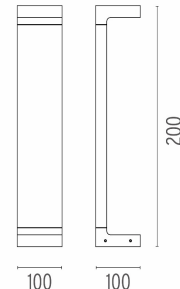

Casting C 100

designed by Vincent Van Duysen

Kollektion von Leuchtpaletten für den Außenbereich mit LED-Lichtquelle. 110/240V Netzgerät inbegriffen.

●	F1211001	Weiß
●	F1211006	Grau
●	F1211033	Anthrazit
●	F1211030	Schwarz
●	F1211018	Deep brown

ABMESSUNGEN