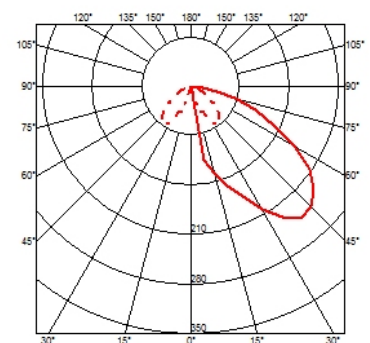

ZERTIFIZIERUNGEN, GÜTEZEICHEN