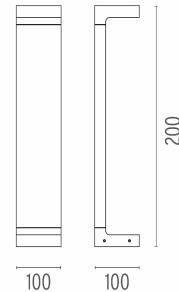

Casting C 100 . Lampen

Power LED

Leuchtmittelkategorie:
LED

Anschluss:
Spezielle Befestigung

Lampentyp:
Power LED

ABMESSUNGEN

ZERTIFIZIERUNGEN, GÜTEZEICHEN