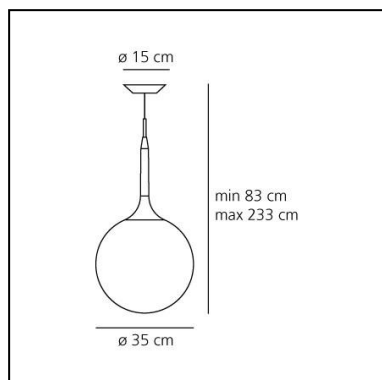

LUMINAIRE

- Watt: **150W**
- Spannung (V): **220V-240V**
- Lichtstrom (lm): **2431lm**
- CCT: **3000K**
- Efficiency: **85%**
- Efficacy: **16.21lm/W**
- CRI: **100**

Anmerkungen

Adjustment of the luminous intensity only with dimmable bulbs.

BESCHREIBUNG

Pendelleuchte, passend zu den Tisch- und Stehleuchten der Leuchtenfamilie. In vier Größen erhältlich. Materialien: Deckenrosette und Stab aus thermoplastischem Harz; Schirm aus mundgeblasenem Glas. Diffuse Lichtverteilung.

ARTIKELNUMMER: 1052010A

FUNKTIONEN

- Artikelnummer: **1052010A**
- Farbe: **weiß**
- Installation: **Pendelleuchte**
- Material: **Blown glass, polycarbonate**
- Serie: **Design Collection**
- Anwendungsbereich: **Innenbeleuchtung**
- Einsatzbereich: **Hospitality, Retail, Residential**
- Lichtverteilung: **diffus**
- design: **Michele De Lucchi, Huub Ubbens**

DIMENSION

- Höhe: **cm 83**
- Breite: **cm 35**
- Durchmesser Fuß: **cm 15**
- Max Höhe von der Decke: **cm 233**
- Glühdrahttest: **750°**

OHNE LEUCHTMITTEL

- Kategorie: **HALO**
- Anzahl: **1**
- Lbs: **Qt32**
- Watt: **150W**
- Sockel: **E27**
- Farbwiedergabe: **1a**
- Farbtemperatur(K): **2900K**
- Lebensdauer (h): **2000h**