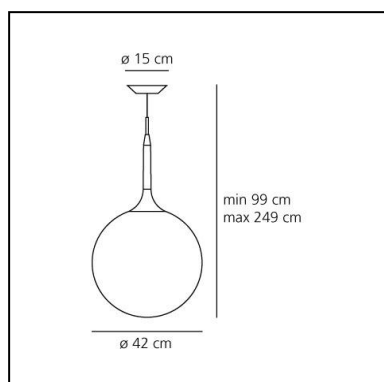

LUMINAIRE

- Watt: **205W**
- Spannung (V): **220V-240V**
- Lichtstrom (lm): **3800lm**
- CCT: **3000K**
- Efficiency: **90%**
- Efficacy: **18.53lm/W**
- CRI: **100**

Anmerkungen

Adjustment of the luminous intensity only with dimmable bulbs.

BESCHREIBUNG

Pendelleuchte, passend zu den Tisch- und Stehleuchten der Leuchtenfamilie. In vier Größen erhältlich. Materialien: Deckenrosette und Stab aus thermoplastischem Harz; Schirm aus mundgeblasenem Glas. Diffuse Lichtverteilung.

ARTIKELNUMMER: 1051010A

FUNKTIONEN

- Artikelnummer: **1051010A**
- Farbe: **weiß**
- Installation: **Pendelleuchte**
- Material: **Blown glass, polycarbonate**
- Serie: **Design Collection**
- Anwendungsbereich: **Innenbeleuchtung**
- Einsatzbereich: **Hospitality, Retail, Residential**
- Lichtverteilung: **diffus**
- design: **Michele De Lucchi, Huub Ubbens**

DIMENSION

- Höhe: **cm 99**
- Breite: **cm 42**
- Durchmesser Fuß: **cm 15**
- Max Höhe von der Decke: **cm 249**
- Glühdrahttest: **750°**

OHNE LEUCHTMITTEL

- Kategorie: **HALO**
- Anzahl: **1**
- Watt: **150W**
- Sockel: **E27**
- Baureihe: **A**

ALTERNATIVE LICHTQUELLEN