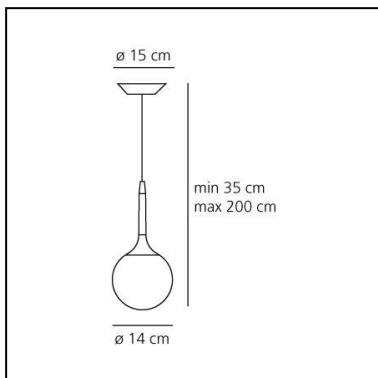

LUMINAIRE

- Watt: **4W**
- Spannung (V): **220V-240V**
- Lichtstrom (lm): **296lm**
- CCT: **2700K**
- Efficiency: **86%**
- Efficacy: **74.04lm/W**
- CRI: **80**

Anmerkungen

Adjustment of the luminous intensity only with dimmable bulbs.

BESCHREIBUNG

Pendelleuchte, passend zu den Tisch- und Stehleuchten der Leuchtenfamilie. In vier Größen erhältlich. Materialien: Deckenrosette und Stab aus thermoplastischem Harz; Schirm aus mundgeblasenem Glas. Diffuse Lichtverteilung.

ARTIKELNUMMER: 1045110a

FUNKTIONEN

- Artikelnummer: **1045110a**
- Farbe: **weiß**
- Installation: **Pendelleuchte**
- Material: **Blown glass, polycarbonate**
- Serie: **Design Collection**
- Anwendungsbereich: **Innenbeleuchtung**
- Einsatzbereich: **Hospitality, Retail, Residential**
- Lichtverteilung: **diffus**
- design: **Michele De Lucchi, Huub Ubbens**

DIMENSION

- Höhe: **cm 30**
- Breite: **cm 14**
- Durchmesser Fuß: **cm 15**
- Max Höhe von der Decke: **cm 200**
- Glühdrahttest: **850°**

LICHTQUELLEN NICHT ENTHALTEN

- Kategorie: **LED RETROFIT**
- Anzahl: **1**
- Watt: **4W**
- Sockel: **E14**