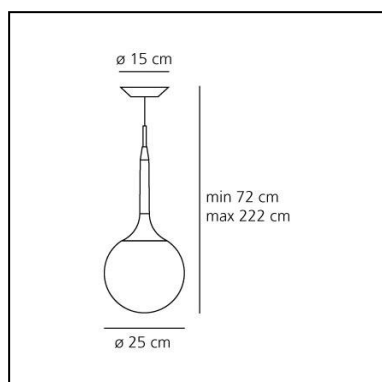

LUMINAIRE

- Watt: **77W**
- Spannung (V): **220V-240V**
- Lichtstrom (lm): **1065lm**
- CCT: **3000K**
- Efficiency: **81%**
- Efficacy: **14.52lm/W**
- CRI: **100**

Anmerkungen

Adjustment of the luminous intensity only with dimmable bulbs.

BESCHREIBUNG

Pendelleuchte, passend zu den Tisch- und Stehleuchten der Leuchtenfamilie. In vier Größen erhältlich. Materialien: Deckenrosette und Stab aus thermoplastischem Harz; Schirm aus mundgeblasenem Glas. Diffuse Lichtverteilung.

ARTIKELNUMMER: 1053010A

FUNKTIONEN

- Artikelnummer: **1053010A**
- Farbe: **weiß**
- Installation: **Pendelleuchte**
- Material: **Blown glass, polycarbonate**
- Serie: **Design Collection**
- Anwendungsbereich: **Innenbeleuchtung**
- Einsatzbereich: **Hospitality, Retail, Residential**
- Lichtverteilung: **diffus**
- design: **Michele De Lucchi, Huub Ubbens**

DIMENSION

- Höhe: **cm 72**
- Breite: **cm 25**
- Durchmesser Fuß: **cm 15**
- Max Höhe von der Decke: **cm 222**
- Glühdrahttest: **750°**

OHNE LEUCHTMITTEL

- Kategorie: **HALO**
- Anzahl: **1**
- Watt: **77 W**
- Sockel: **E27**
- Farbtemperatur(K): **3000 K**
- Baureihe: **A**

ALTERNATIVE LICHTQUELLEN